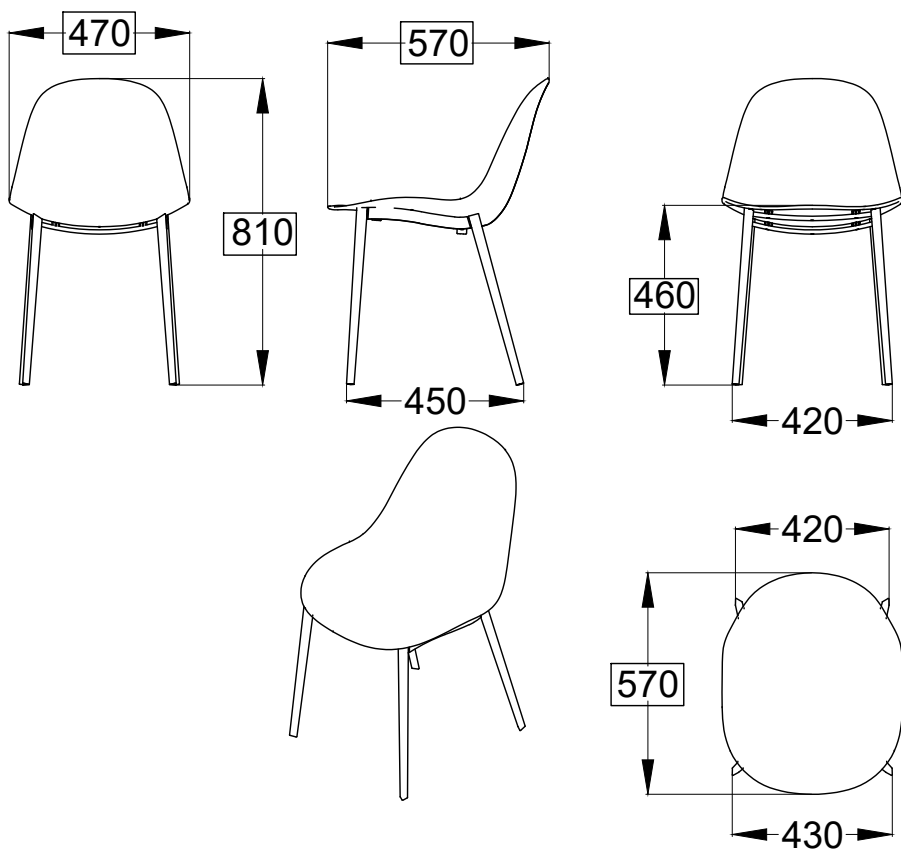

Modello: MOOD sez.triangolare

34.10-34.10R

34.10

34.10R

le misure sono espresse in mm

N° Disegno: S263_300

Data: 08/01/2018

Disegnato: Carpineti E.

Descrizione: Scheda tecnica Mood sezione triangolare

Approvato: Uff. Tecnico

Rev.:

Data:

Modifica:

BONTEMPT
CASA