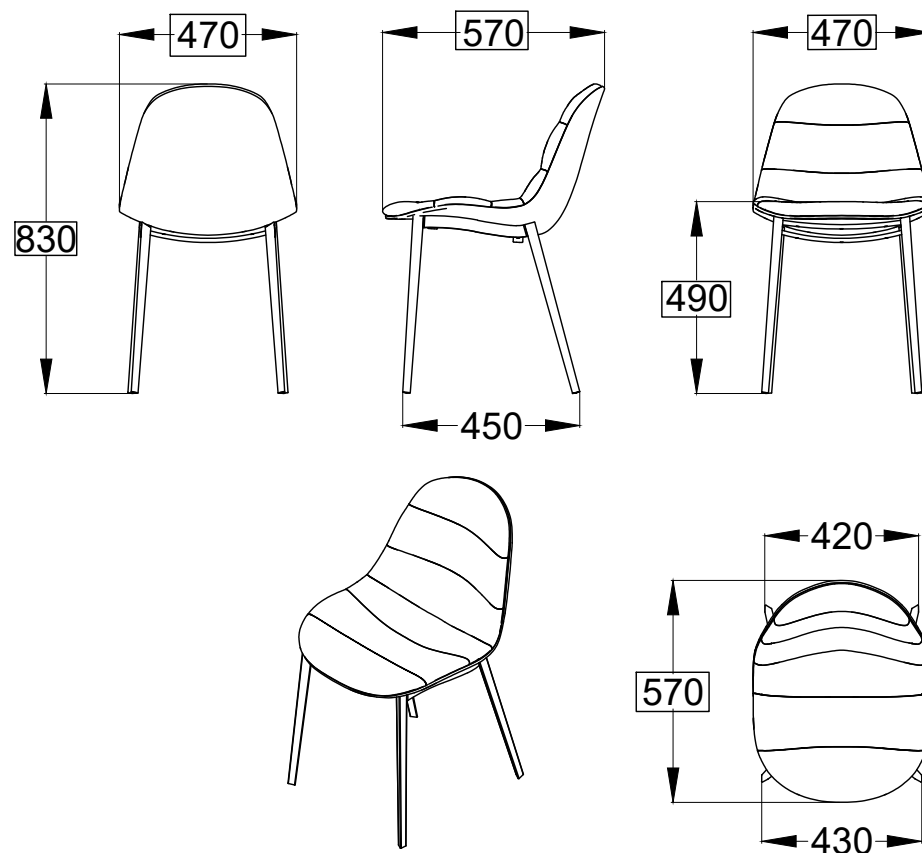

Modello: MOOD sez.triangolare

34.10-34.10R

34.10

34.10R

le misure sono espresse in mm

N° Disegno: S263_300

Data: 08/01/2018

Disegnato: Carpineti E.

Descrizione: Scheda tecnica Mood sezione triangolare

Approvato: Uff. Tecnico

Rev.:

Data:

Modifica:

BONTEMPT
CASA