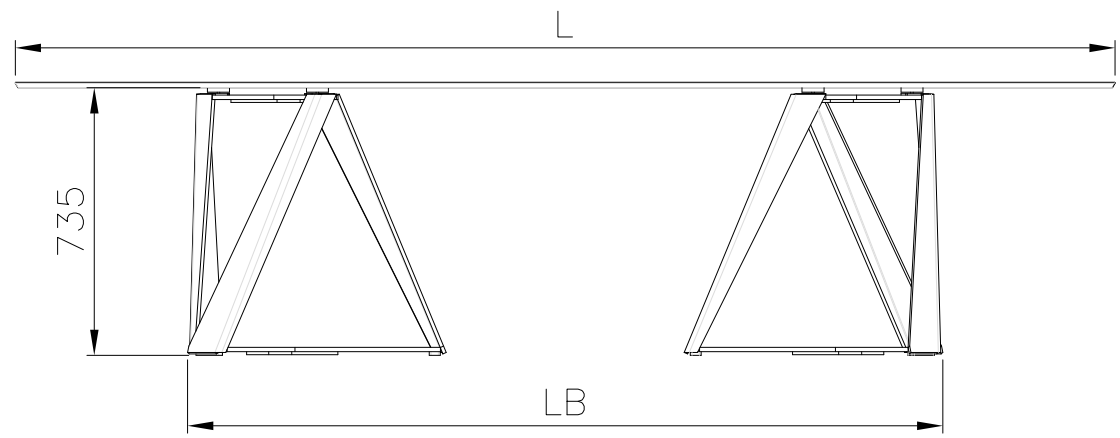

MODELLO: MILLENNIUM XXL
 ARTICOLO: 52.98

	52.98
L-lunghezza piano	3000
PP-larghezza piano	1200
LB-larghezza basamento	2053

le misure sono espresse in mm

N° DIS.: T150_310	DATA: 23-Apr-21	DISEGNATORE: ANGELUCCI E.	APPROVATO: Uff. TECNICO	
REV.: -	DATA: -	MODIFICA: -		
REV.: -	DATA: -	MODIFICA: -		