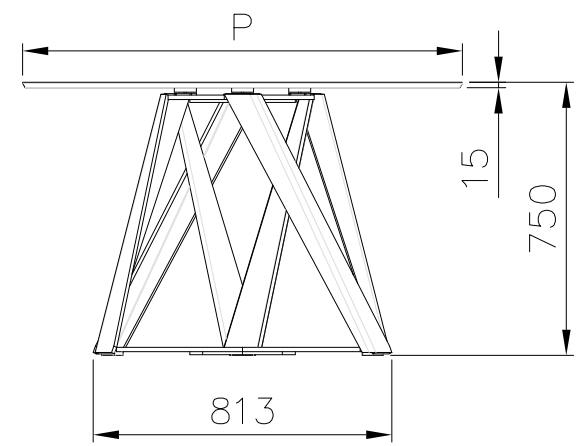

MODELLO: MILLENNIUM XXL
 ARTICOLO: 52.98

	52.98
L-lunghezza piano	3000
PP-larghezza piano	1200
LB-larghezza basamento	2053

le misure sono espresse in mm

N° DIS.: T150_310	DATA: 23-Apr-21	DISEGNATORE: ANGELUCCI E.	APPROVATO: Uff. TECNICO	
REV.: -	DATA: -	MODIFICA: -		
REV.: -	DATA: -	MODIFICA: -		