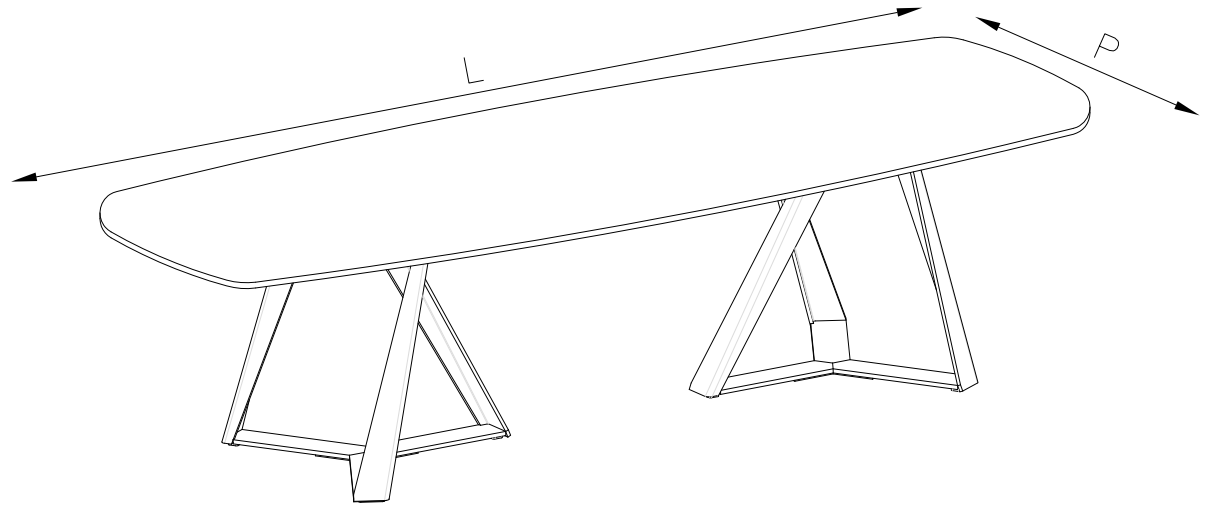

MODELLO: MILLENNIUM XXL
 ARTICOLO: 52.98

	52.98
L-lunghezza piano	3000
PP-larghezza piano	1200
LB-larghezza basamento	2053

le misure sono espresse in mm

N° DIS.: T150_310	DATA: 23-Apr-21	DISEGNATORE: ANGELUCCI E.	APPROVATO: Uff. TECNICO	
REV.: -	DATA: -	MODIFICA: -		
REV.: -	DATA: -	MODIFICA: -		