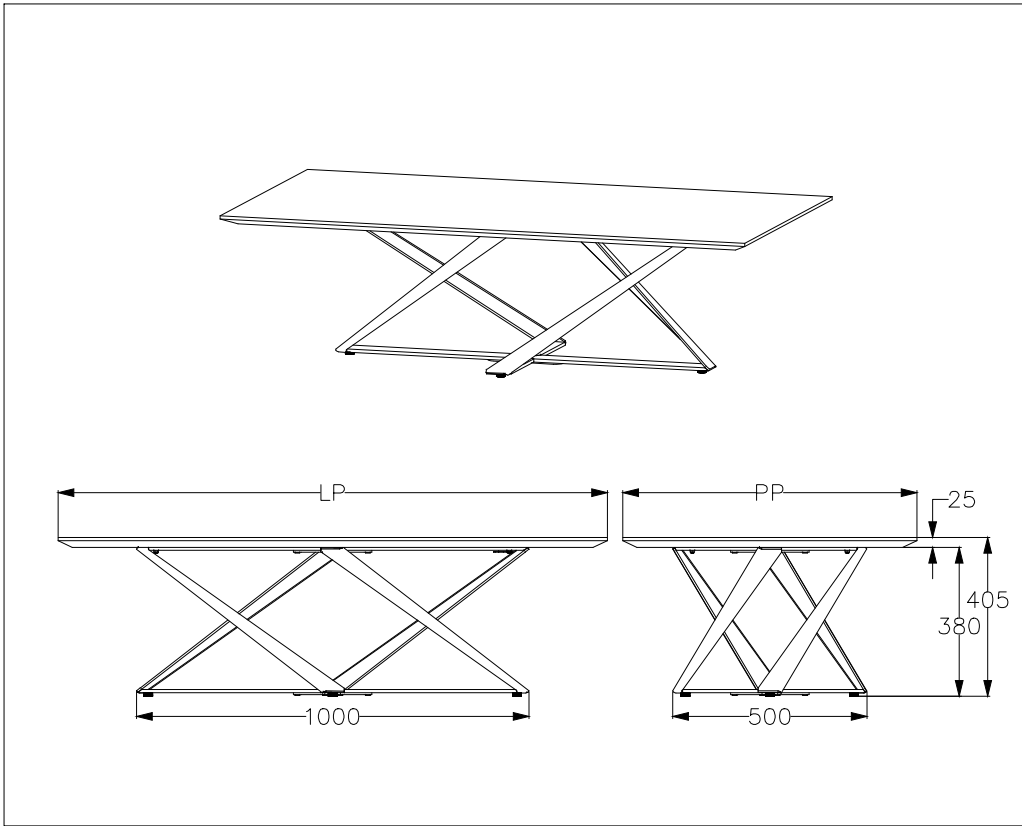

MODELLO: MILLENNIUM
 ARTICOLO: 07.72 / 07.73

	07.72	07.73
L-lunghezza piano	1200	1400
PP-larghezza piano	650	750

le misure sono espresse in mm

LA STRUTTURA UTILIZZATA E'
 SEMPRE LA STESSA

Versione con piano in cristallo

Versione con piano in legno

N° DIS.: C271_301	DATA: 24-Nov-16	DISEGNATORE: CARPINETI E.		
REV.: -	DATA: -	MODIFICA: -		
REV.: -	DATA: -	MODIFICA: -		
			APPROVATO: Uff. TECNICO	