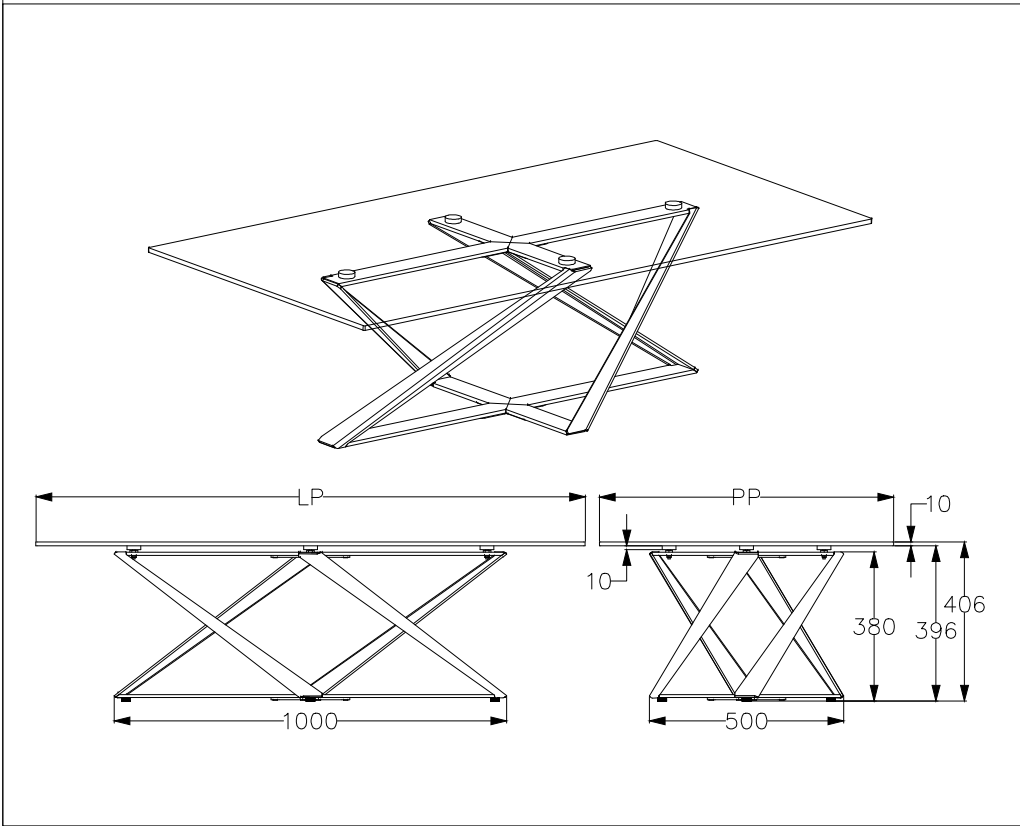

MODELLO: MILLENNIUM
 ARTICOLO: 07.72 / 07.73

	07.72	07.73
L-lunghezza piano	1200	1400
PP-larghezza piano	650	750

le misure sono espresse in mm

LA STRUTTURA UTILIZZATA E'
 SEMPRE LA STESSA

Versione con piano in cristallo

Versione con piano in legno

N° DIS.: C271_301	DATA: 24-Nov-16	DISEGNATORE: CARPINETI E.		
REV.: -	DATA: -	MODIFICA: -		
REV.: -	DATA: -	MODIFICA: -		
			APPROVATO: Uff. TECNICO	