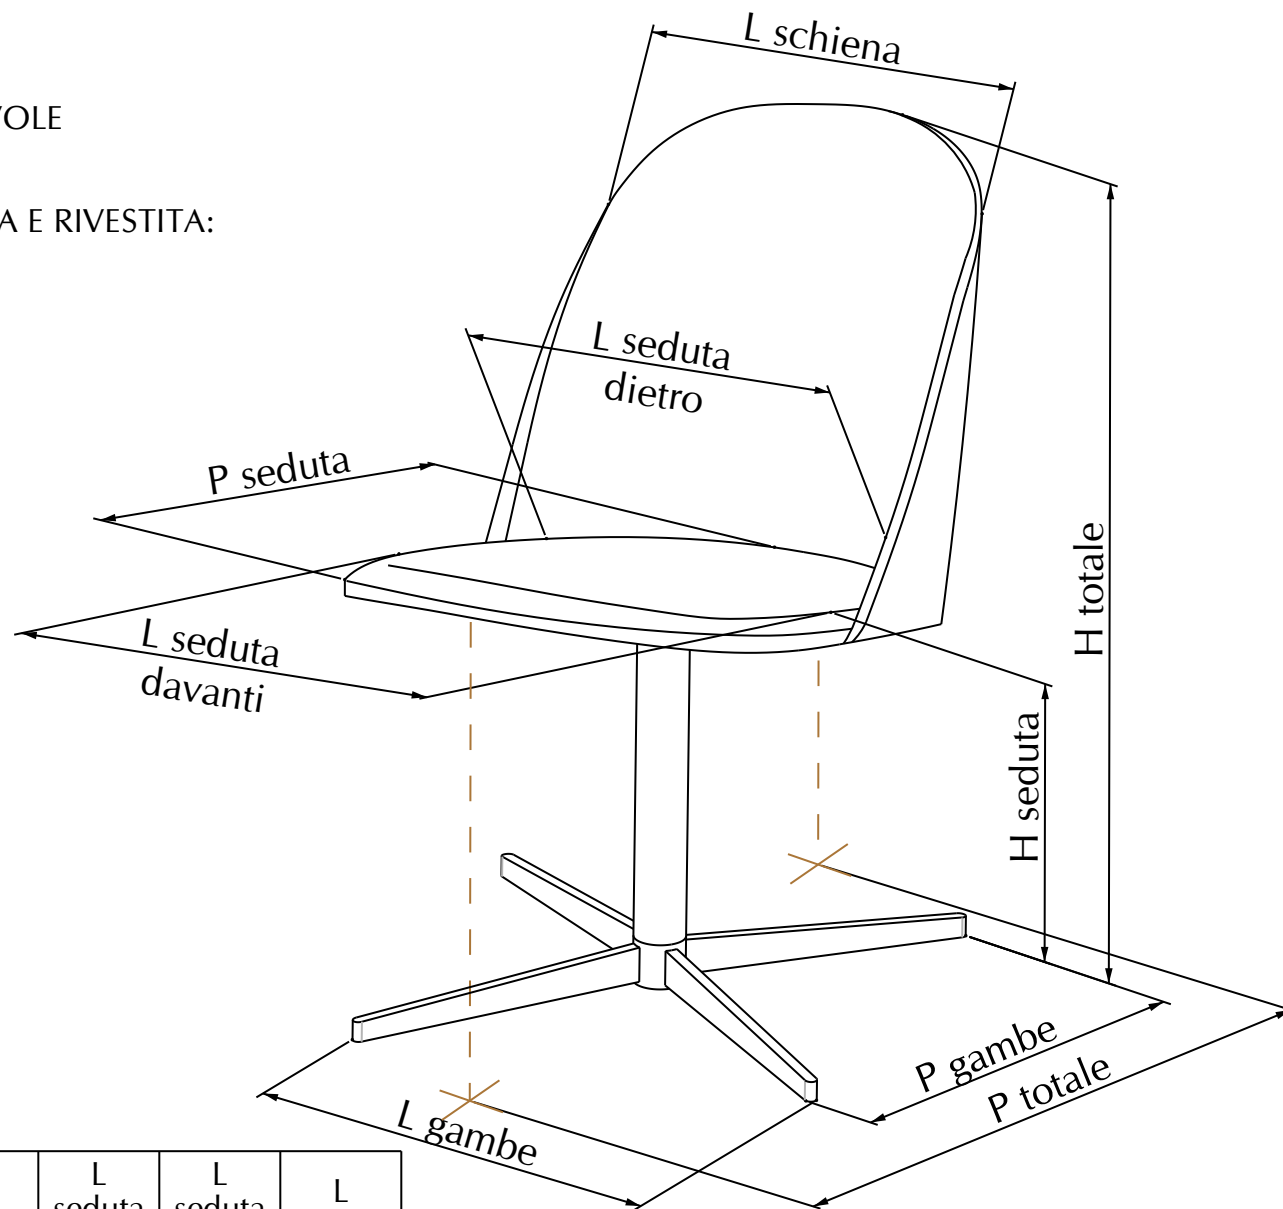

# MODELLO: MARGOT

ARTICOLO: 40.68

SEDIA CON BASAMENTO CENTRALE (CROCE) GIREVOLE  
IN ACCIAIO CROMATO

⊕ VARIABILI MONOSCOCCA IGNIFUGA IMBOTTITA E RIVESTITA:

- WATERPROOF NABUK
- PURE VIRGIN WOOL
- PELLE ECOLOGICA
- PELLE
- PELLE PREMIUM

	40.68
dimensioni (cm)	
volume (m3)	
peso (kg)	

	H seduta	H totale	P seduta	P gambe	P totale	L gambe	L seduta davanti	L seduta dietro	L schiena
40.68	470	850	430	475	560	465	505	450	400

N° DIS.: S221\_303