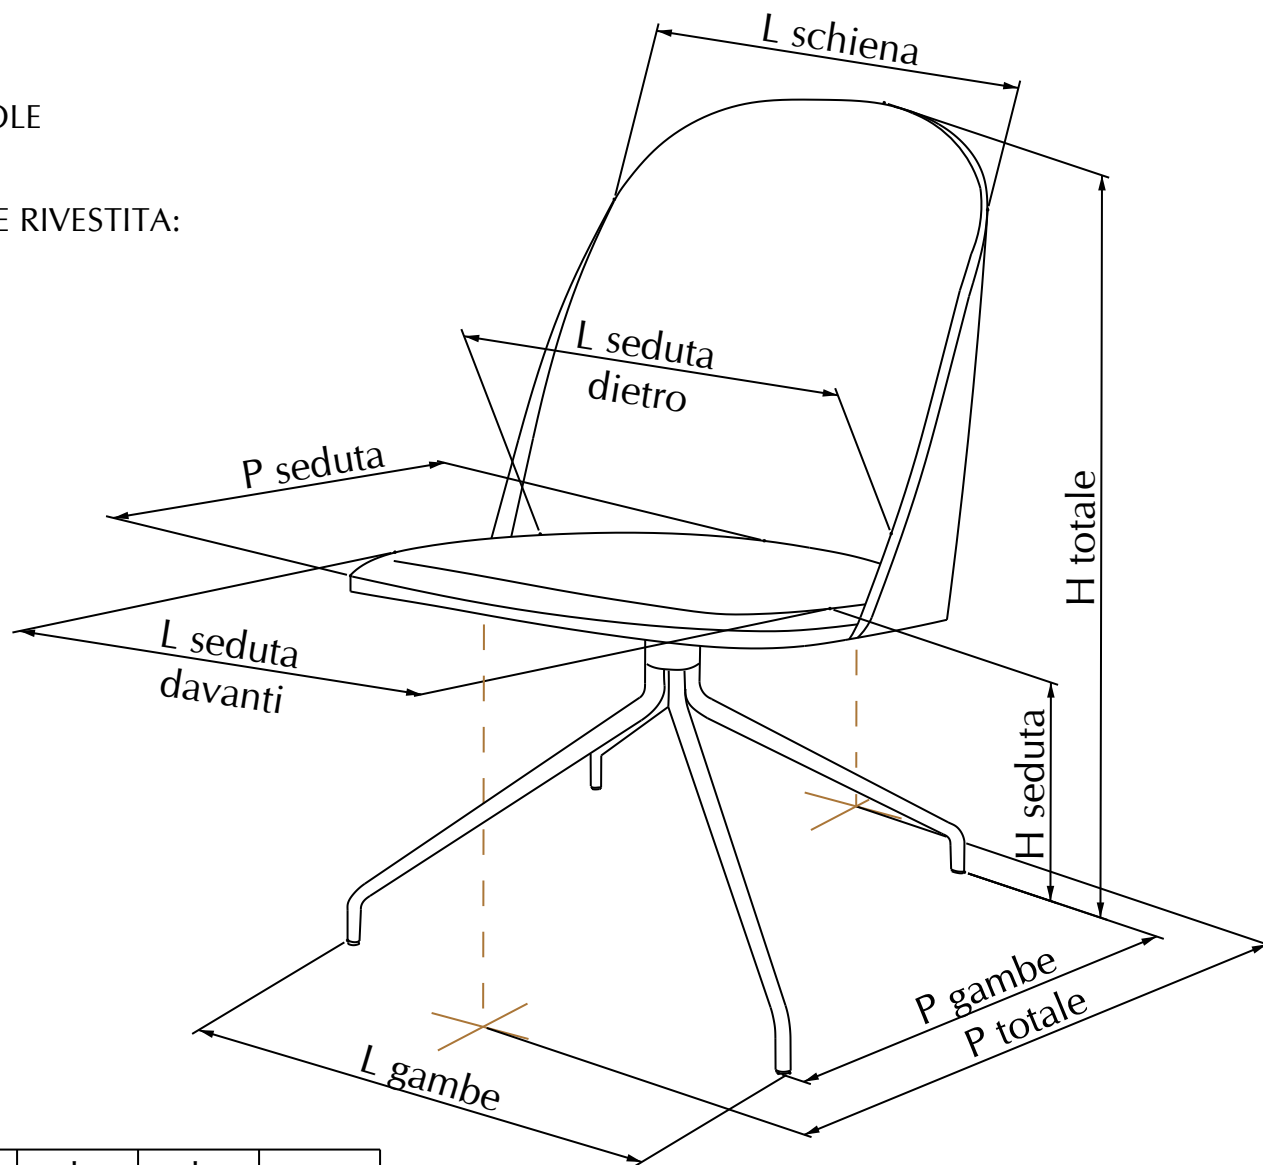

# MODELLO: MARGOT

ARTICOLO: 40.67

SEDIA CON BASAMENTO CENTRALE (RAGNO) GIREVOLE  
IN ACCIAIO CROMATO

⊕ VARIABILI MONOSCOCCA IGNIFUGA IMBOTTITA E RIVESTITA:

- WATERPROOF NABUK
- PURE VIRGIN WOOL
- PELLE ECOLOGICA
- PELLE
- PELLE PREMIUM

	<b>40.67</b>
dimensioni (cm)	
volume (m3)	
peso (kg)	

	H seduta	H totale	P seduta	P gambe	P totale	L gambe	L seduta davanti	L seduta dietro	L schiena
40.67	470	840	430	475	560	465	505	450	400

N° DIS.: S221\_302