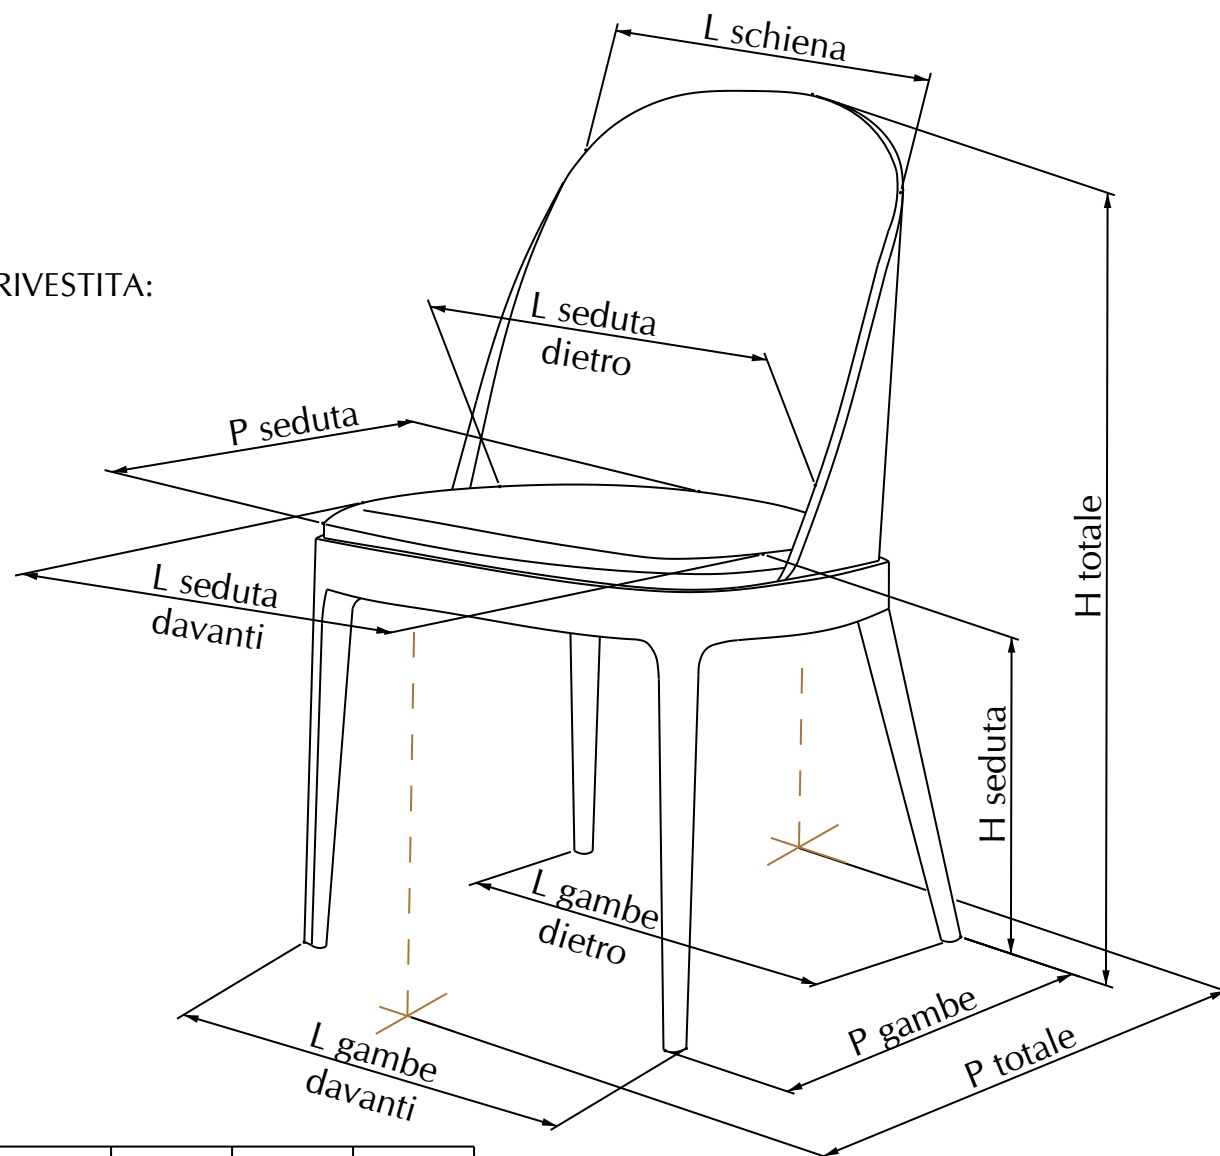

MODELLO: MARGOT

ARTICOLO: 40.65

⊕ VARIABILI BASAMENTO IN LEGNO:

- MASSELLO DI NOCE L006
- ROVERE SPESSART L002
- OLMO L008

⊕ VARIABILI MONOSCOCCA IGNIFUGA IMBOTTITA E RIVESTITA:

- WATERPROOF NABUK
- PURE VIRGIN WOOL
- PELLE ECOLOGICA
- PELLE
- PELLE PREMIUM

	40.65
dimensioni (cm)	
volume (m3)	
peso (kg)	

	H seduta	H totale	P seduta	P totale	P gambe	L gambe davanti	L gambe dietro	L seduta davanti	L seduta dietro	L schiena
40.65	490	870	430	555	525	495	495	505	460	400

N° DIS.: S221_300	DATA: 18-Feb-15	DISEGNATORE: ANGELUCCI E.	
REV.: -	DATA: -	MODIFICA: -	
REV.: -	DATA: -	MODIFICA: -	

APPROVATO:
Uff. TECNICO