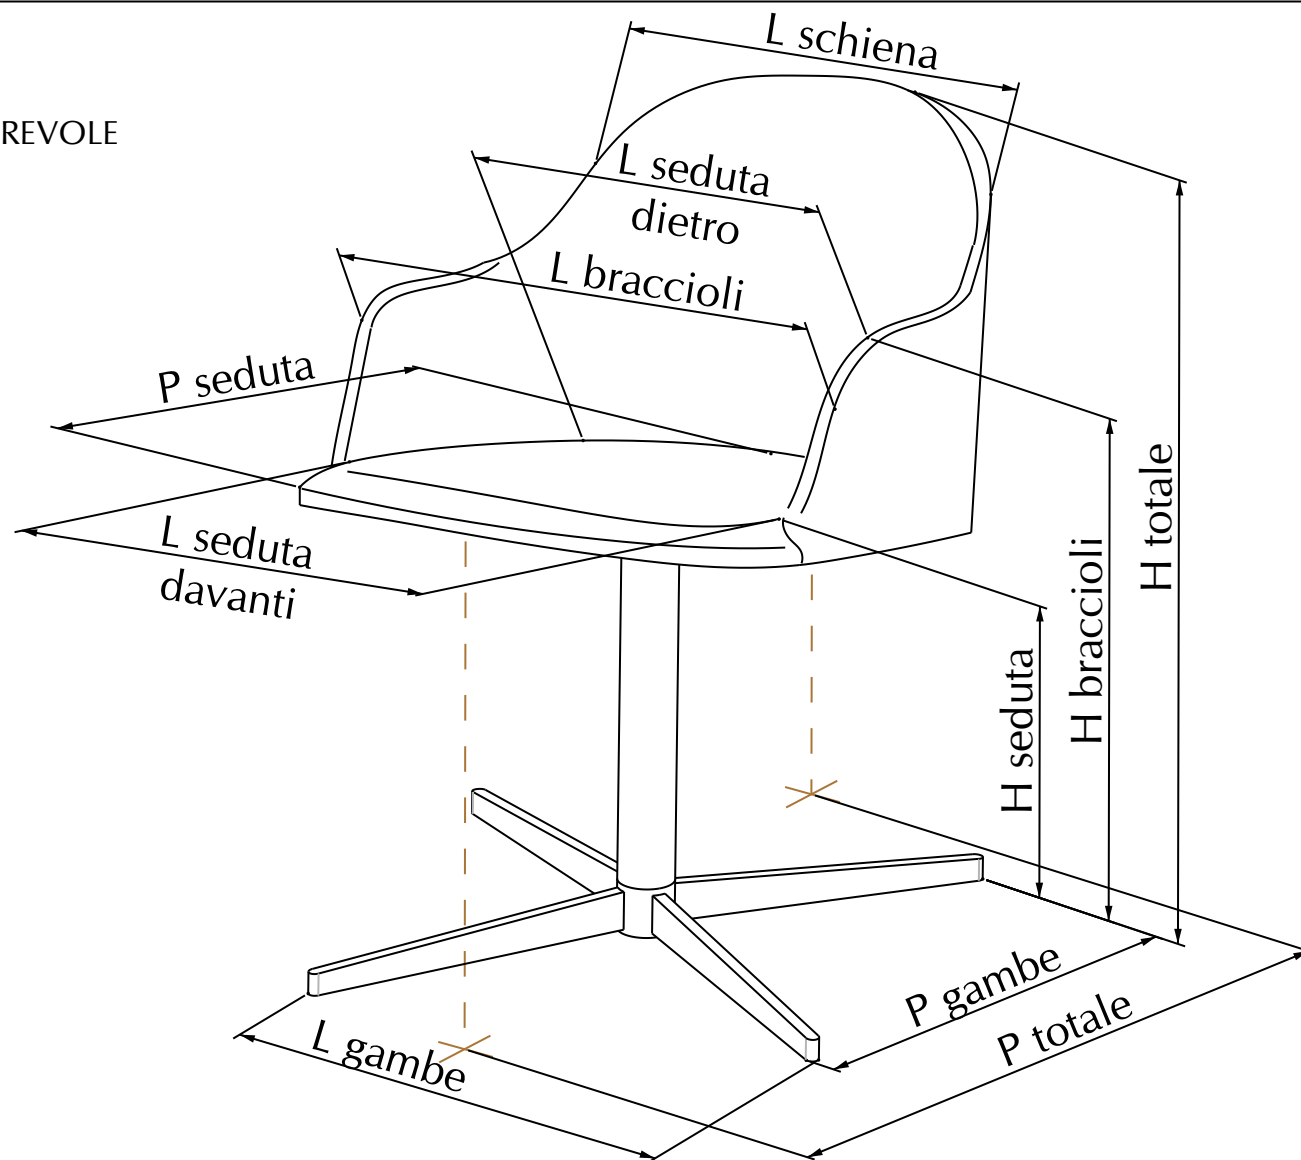

MODELLO: MARGOT

ARTICOLO: 40.48

SEDIA CON BASAMENTO CENTRALE (CROCE) GIREVOLE
IN ACCIAIO CROMATO

- ⊕ VARIABILI MONOSCOCCA (con braccioli)
IGNIFUGA IMBOTTITA E RIVESTITA:
- WATERPROOF NABUK
 - PURE VIRGIN WOOL
 - PELLE ECOLOGICA
 - PELLE
 - PELLE PREMIUM

	40.48
dimensioni (cm)	
volume (m3)	
peso (kg)	

	H seduta	H braccioli	H totale	P seduta	P gambe	P totale	L gambe	L seduta davanti	L braccioli	L seduta dietro	L schiena
40.48	470	675	850	430	475	540	465	460	550	410	400

N° DIS.: S221_307	DATA: 18-Feb-15	DISEGNATORE: ANGELUCCI E.	APPROVATO: Uff. TECNICO	
REV.: -	DATA: -	MODIFICA: -		
REV.: -	DATA: -	MODIFICA: -		