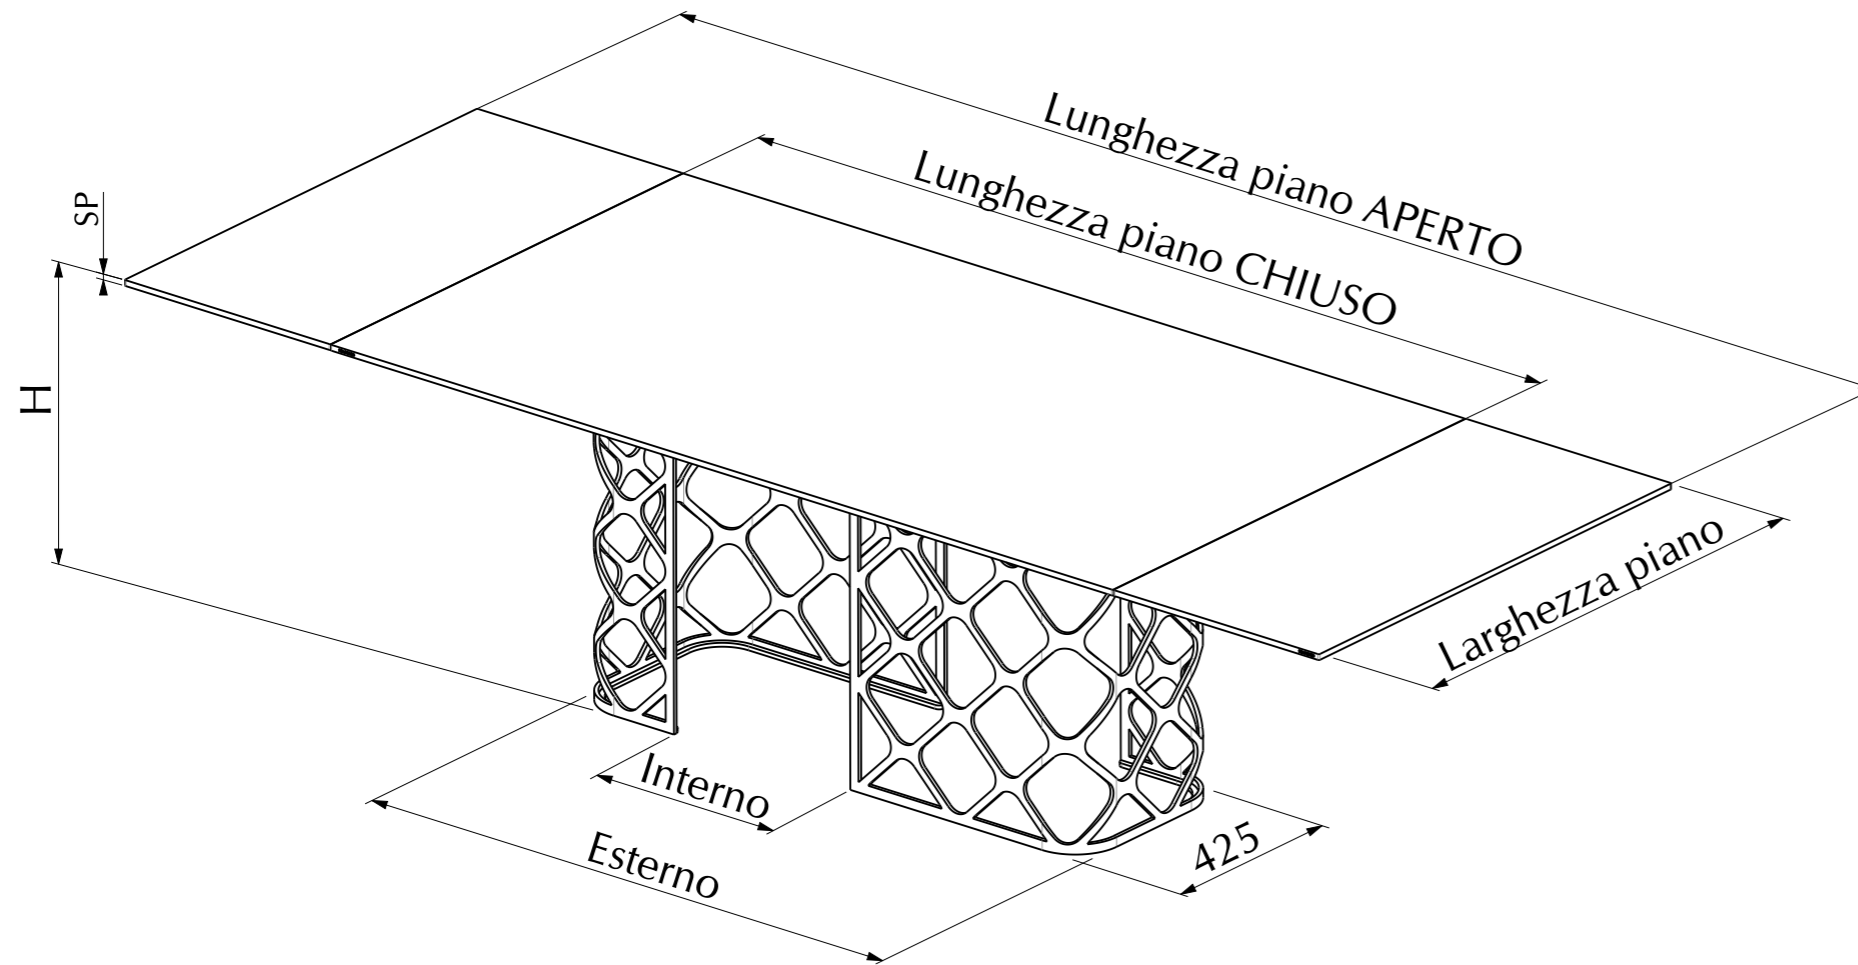

MODELLO: MAJESTY

ARTICOLO: 20.85 - 20.86 -20.87 - 20.88 - 20.89

Articolo	Lunghezza piano CHIUSO	Lunghezza piano APERTO	Larghezza piano	Interno	Esterno
20.86	1700	2500	1060	170	982
20.89	2000	3000	1060	428	1240
20.85	1600	2400	900	170	982
20.87	1900	2900	1000	428	1240
20.88	1900	2900	1060	428	1240

Sp (mm) (Altezza Piano)	H (mm) (Altezza Tavolo)	TIPOLOGIA PIANO
12	752	PIANO IN CRISTALLO TEMPERATO
25	755	PIANO IN LEGNO
11	751	PIANO IN SUPERCERAMICA
10	750	PIANO IN SUPERMARMO

N° DIS.: T158_302

DATA: 08-Sep-15

DISEGNATORE: LUCARELLI M.

REV.: 01

DATA: 30/09/20 Angelucci E.

MODIFICA: Agg. codici e misure

APPROVATO:
Uff. TECNICO

REV.: -

DATA: -

MODIFICA: -