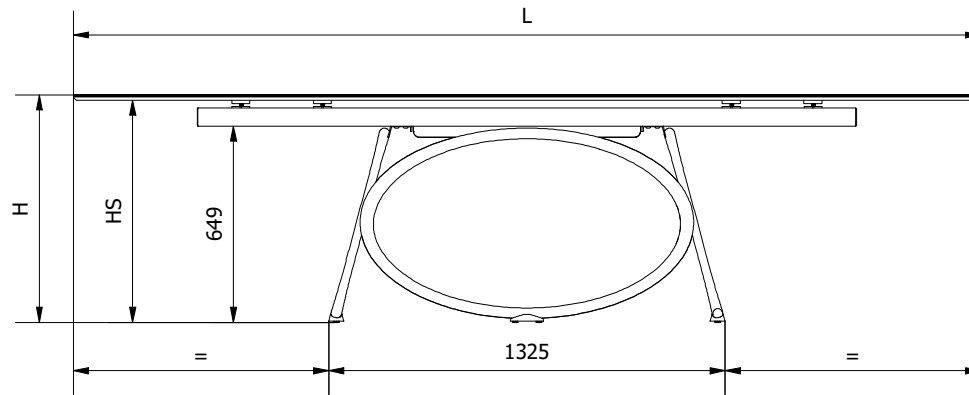

	53.58		
	MASSELLO	SECOLARE	SUPERMARMO
L	3000	3000	3000
P	1200	1200	1200
SP	40	50/65	17
H	750	760/775	752
HS	710	710	735

MODELLO: LOUIS	N.DIS.: T215_305	DISEGNATORE: S.Alessandroni	
ARTICOLO: 53.58	DATA: 23/03/2021	APPROVATO UFF. TECNICO	