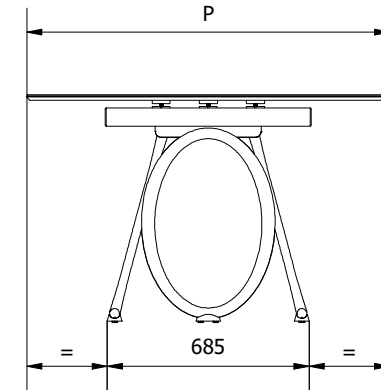

	53.58		
	MASSELLO	SECOLARE	SUPERMARMO
L	3000	3000	3000
P	1200	1200	1200
SP	40	50/65	17
H	750	760/775	752
HS	710	710	735

MODELLO: LOUIS	N.DIS.: T215_305	DISEGNATORE: S.Alessandroni	
ARTICOLO: 53.58	DATA: 23/03/2021	APPROVATO UFF. TECNICO	