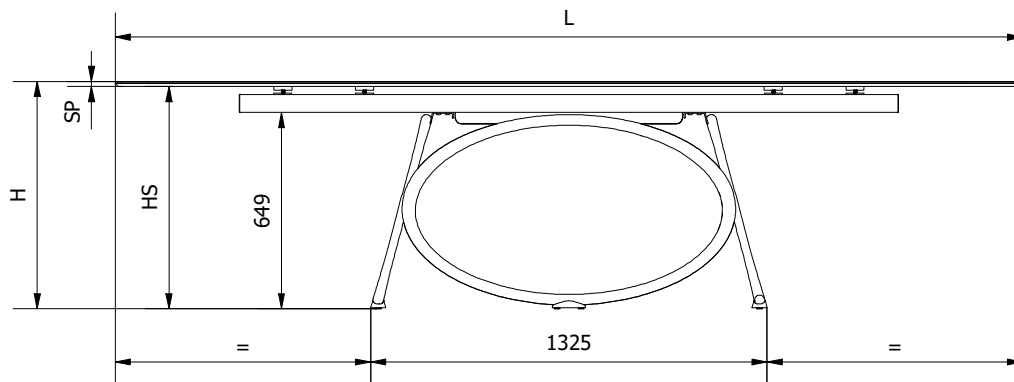

	53.51
	SUPERMARMO
L	3000
P	1200
SP	17
H	752
HS	735

MODELLO: LOUIS

N.DIS.: T215_304

DISEGNATORE: S.Alessandroni

ARTICOLO: 53.51

DATA: 23/03/2021

APPROVATO UFF. TECNICO

BONTEMPI
CASA