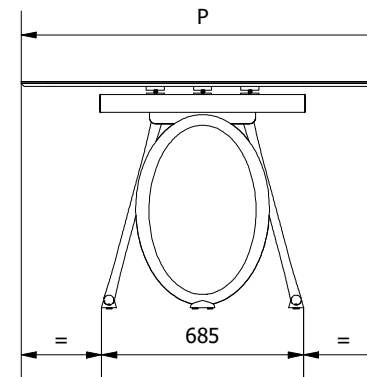

	53.51
	SUPERMARMO
L	3000
P	1200
SP	17
H	752
HS	735

MODELLO: LOUIS

N.DIS.: T215_304

DISEGNATORE: S.Alessandroni

ARTICOLO: 53.51

DATA: 23/03/2021

APPROVATO UFF. TECNICO

BONTEMPI
CASA