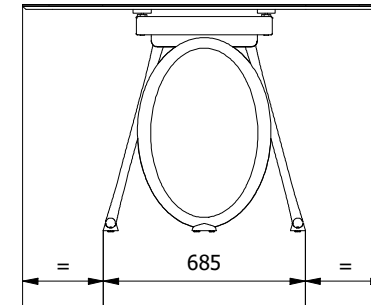

	53.49		53.50		
	SUPERCERAMICA	SUPERMARMO	IMPIALLACCIATO	SUPERMARMO	SUPERCERAMICA
L	2000	2000	2500	2500	2500
P	1160	1160	1200	1200	1200
LB	1125	1125	1325	1325	1325
SP	15	17	31,5	17	17
H	750	752	753	752	752
HS	735	735	721	735	735

MODELLO: LOUIS	N.DIS.: T215_300	DISEGNATORE: S.Alessandroni	BONTEMPI CASA
ARTICOLO: 53.49 - 53.50	DATA: 23/03/2021	APPROVATO UFF. TECNICO	