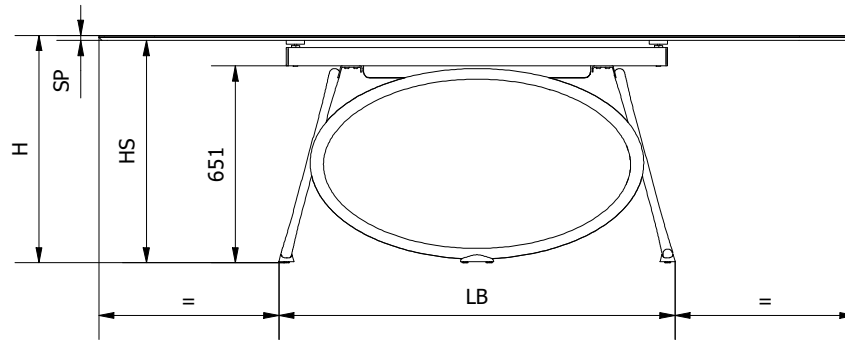

	53.49		53.50		
	SUPERCERAMICA	SUPERMARMO	IMPIALLACCIATO	SUPERMARMO	SUPERCERAMICA
L	2000	2000	2500	2500	2500
P	1160	1160	1200	1200	1200
LB	1125	1125	1325	1325	1325
SP	15	17	31,5	17	17
H	750	752	753	752	752
HS	735	735	721	735	735

MODELLO: LOUIS	N.DIS.: T215_300	DISEGNATORE: S.Alessandroni	BONTEMPI CASA
ARTICOLO: 53.49 - 53.50	DATA: 23/03/2021	APPROVATO UFF. TECNICO	