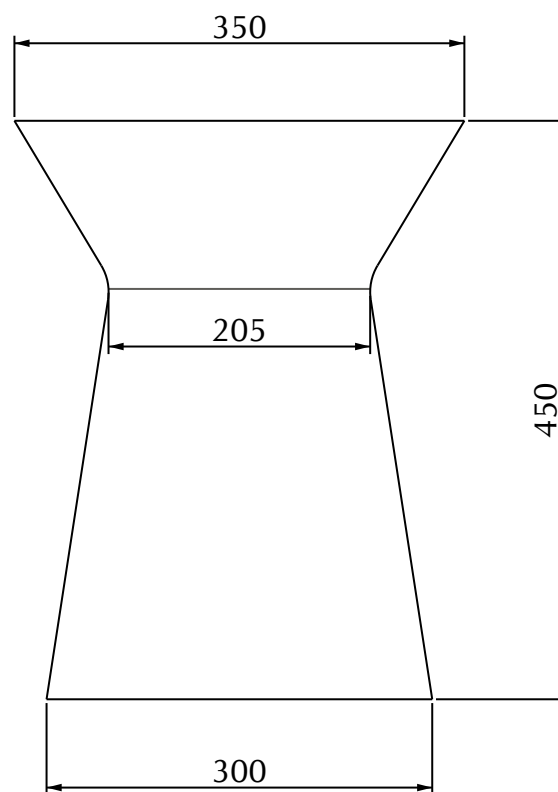

MODELLO: KITO

ARTICOLO: 06.35

TAVOLINO IN LAMIERA SP. 2 mm PIEGATA E SALDATA VERNICIATA AL POLVERE NEI COLORI:

- BIANCO M306
- GIALLO M314
- BLU M316

- SABBIA M312
- ROSSO M315
- ANTRACITE M310

N° DIS.: C204_300