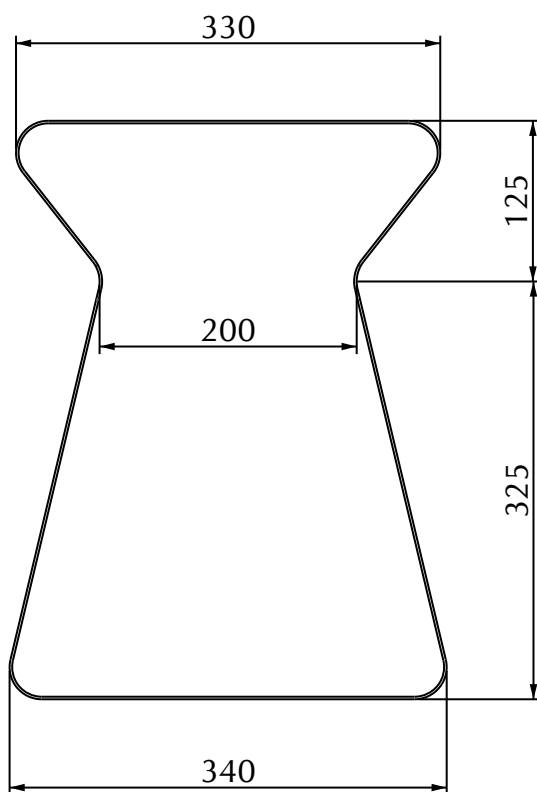

MODELLO: KITO

ARTICOLO: 06.35

TAVOLINO IN LAMIERA SP. 2 mm PIEGATA E SALDATA VERNICIATA AL POLVERE NEI COLORI:

- BIANCO M306
- GIALLO M314
- BLU M316

- SABBIA M312
- ROSSO M315
- ANTRACITE M310

N° DIS.: C204_300