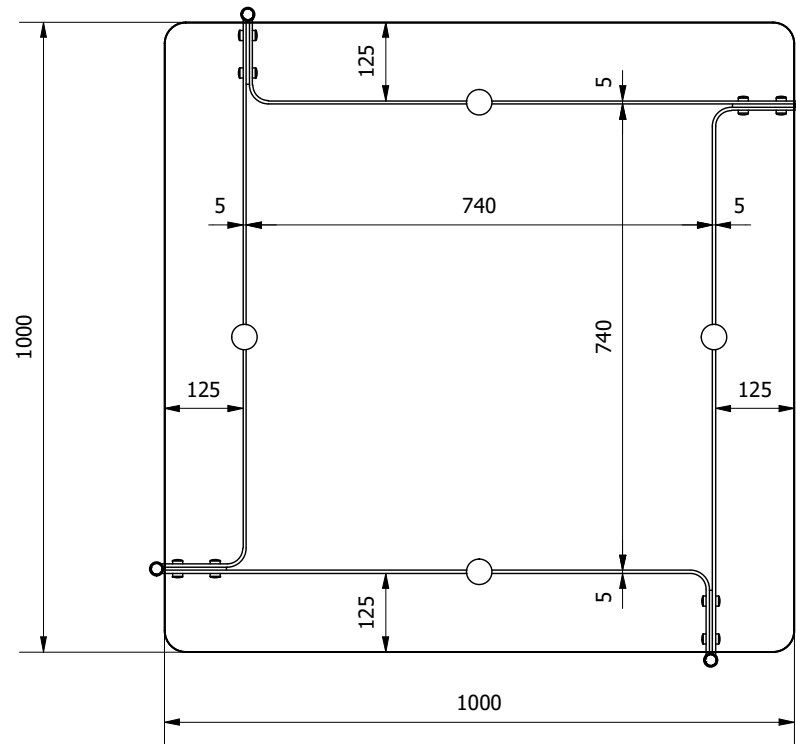

MODELLO: KAROL

N.DIS.: C324_302

DISEGNATORE: Alessandroni S.

ARTICOLO: 07.98

DATA: 28/07/2022

APPROVATO UFF. TECNICO

BONTEMPI
CASA

PIANO IN CRISTALLO

MODELLO: KAROL

N.DIS.: C324_302

DISEGNATORE: Alessandroni S.

ARTICOLO: 07.98

DATA: 28/07/2022

APPROVATO UFF. TECNICO

BONTEMPI
CASA

PIANO IN LEGNO IMPIALLACCIATO