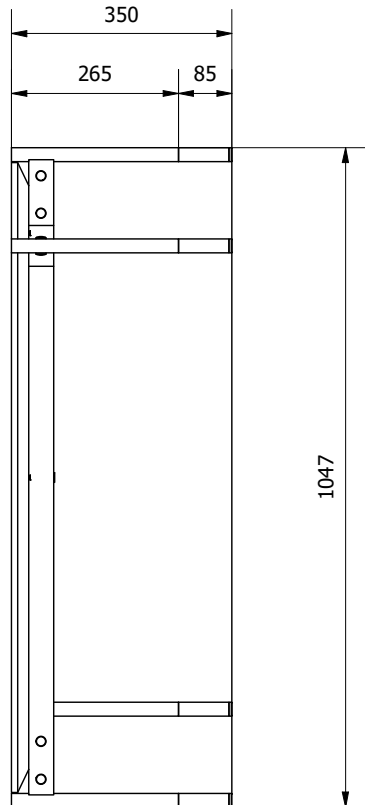

MODELLO: KAROL

N.DIS.: C324_302

DISEGNATORE: Alessandroni S.

ARTICOLO: 07.98

DATA: 28/07/2022

APPROVATO UFF. TECNICO

BONTEMPI
CASA

PIANO IN CRISTALLO

MODELLO: KAROL

N.DIS.: C324_302

DISEGNATORE: Alessandroni S.

ARTICOLO: 07.98

DATA: 28/07/2022

APPROVATO UFF. TECNICO

BONTEMPI
CASA

PIANO IN LEGNO IMPIALLACCIATO