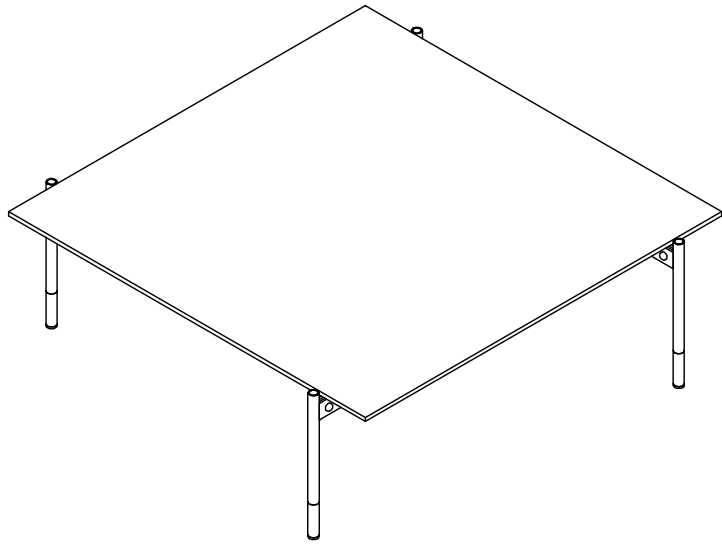

MODELLO: KAROL

N.DIS.: C324_302

DISEGNATORE: Alessandroni S.

ARTICOLO: 07.98

DATA: 28/07/2022

APPROVATO UFF. TECNICO

BONTEMPI
CASA

PIANO IN CRISTALLO

MODELLO: KAROL

N.DIS.: C324_302

DISEGNATORE: Alessandroni S.

ARTICOLO: 07.98

DATA: 28/07/2022

APPROVATO UFF. TECNICO

BONTEMPI
CASA

PIANO IN LEGNO IMPIALLACCIATO