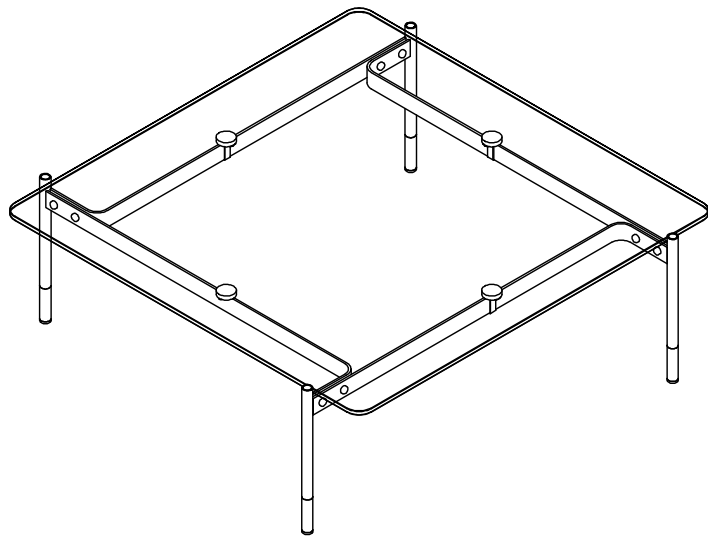

MODELLO: KAROL

N.DIS.: C324_302

DISEGNATORE: Alessandroni S.

ARTICOLO: 07.98

DATA: 28/07/2022

APPROVATO UFF. TECNICO

BONTEMPI
CASA

PIANO IN CRISTALLO

MODELLO: KAROL

N.DIS.: C324_302

DISEGNATORE: Alessandroni S.

ARTICOLO: 07.98

DATA: 28/07/2022

APPROVATO UFF. TECNICO

BONTEMPI
CASA

PIANO IN LEGNO IMPIALLACCIATO