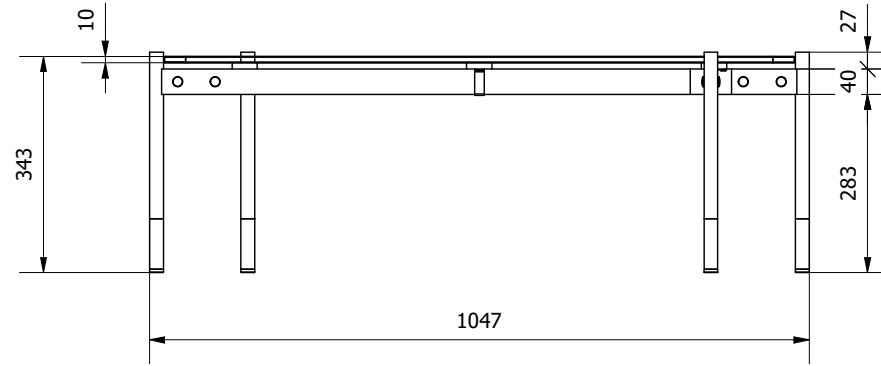

MODELLO: KAROL

N.DIS.: C324_302

DISEGNATORE: Alessandroni S.

ARTICOLO: 07.98

DATA: 28/07/2022

APPROVATO UFF. TECNICO

BONTEMPI
CASA

PIANO IN CRISTALLO

MODELLO: KAROL

N.DIS.: C324_302

DISEGNATORE: Alessandroni S.

ARTICOLO: 07.98

DATA: 28/07/2022

APPROVATO UFF. TECNICO

BONTEMPI
CASA

PIANO IN LEGNO IMPIALLACCIATO