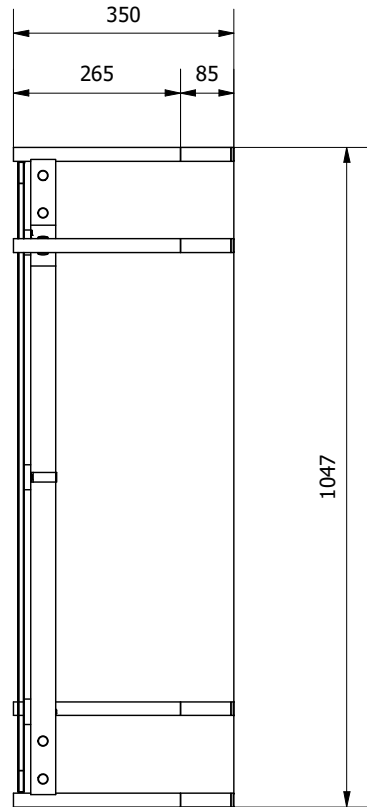

MODELLO: KAROL

N.DIS.: C324_302

DISEGNATORE: Alessandroni S.

ARTICOLO: 07.98

DATA: 28/07/2022

APPROVATO UFF. TECNICO

BONTEMPI
CASA

PIANO IN CRISTALLO

MODELLO: KAROL

N.DIS.: C324_302

DISEGNATORE: Alessandroni S.

ARTICOLO: 07.98

DATA: 28/07/2022

APPROVATO UFF. TECNICO

BONTEMPI
CASA

PIANO IN LEGNO IMPIALLACCIATO