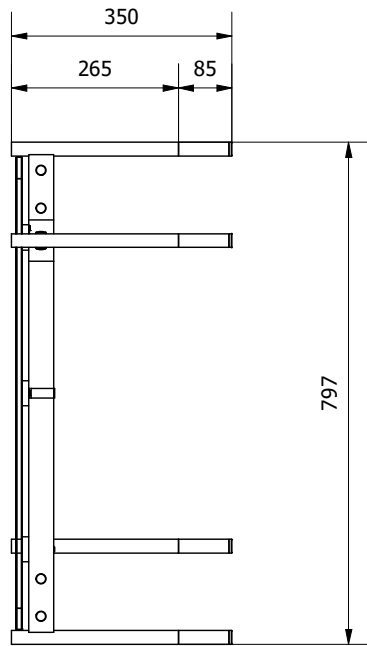

MODELLO: KAROL

N.DIS.: C324_301

DISEGNATORE: Alessandroni S.

ARTICOLO: 07.97

DATA: 28/07/2022

APPROVATO UFF. TECNICO

BONTEMPI
CASA

PIANO IN CRISTALLO

MODELLO: KAROL

N.DIS.: C324_301

DISEGNATORE: Alessandrini S.

ARTICOLO: 07.97

DATA: 28/07/2022

APPROVATO UFF. TECNICO

BONTEMPI
CASA

PIANO IN LEGNO IMPIALLACCIATO