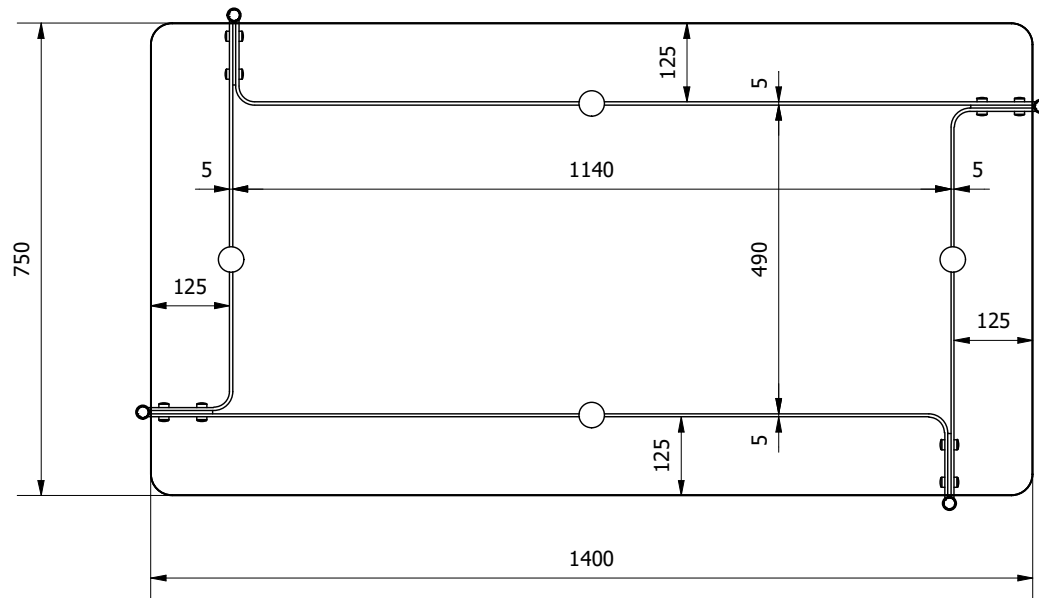

MODELLO: KAROL

N.DIS.: C324_301

DISEGNATORE: Alessandroni S.

ARTICOLO: 07.97

DATA: 28/07/2022

APPROVATO UFF. TECNICO

BONTEMPI
CASA

PIANO IN CRISTALLO

MODELLO: KAROL

N.DIS.: C324_301

DISEGNATORE: Alessandrini S.

ARTICOLO: 07.97

DATA: 28/07/2022

APPROVATO UFF. TECNICO

BONTEMPI
CASA

PIANO IN LEGNO IMPIALLACCIATO