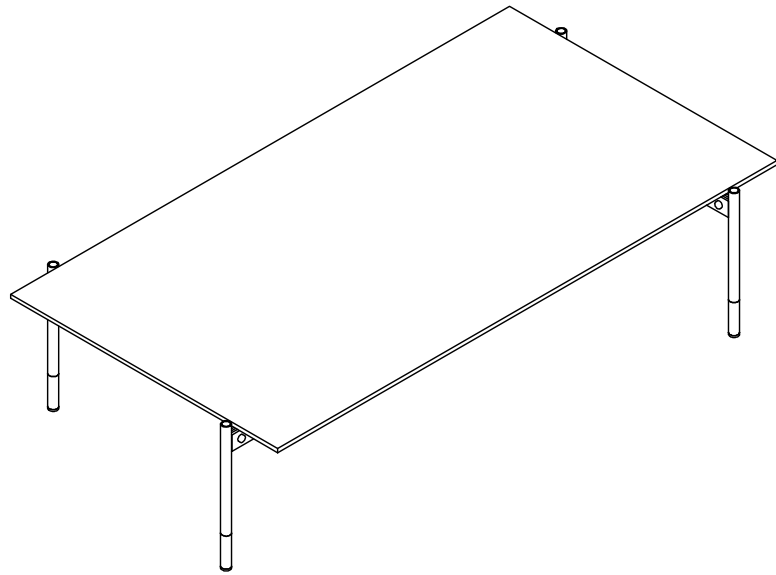

MODELLO: KAROL

N.DIS.: C324_301

DISEGNATORE: Alessandroni S.

ARTICOLO: 07.97

DATA: 28/07/2022

APPROVATO UFF. TECNICO

BONTEMPI
CASA

PIANO IN CRISTALLO

MODELLO: KAROL

N.DIS.: C324_301

DISEGNATORE: Alessandrini S.

ARTICOLO: 07.97

DATA: 28/07/2022

APPROVATO UFF. TECNICO

BONTEMPI
CASA

PIANO IN LEGNO IMPIALLACCIATO