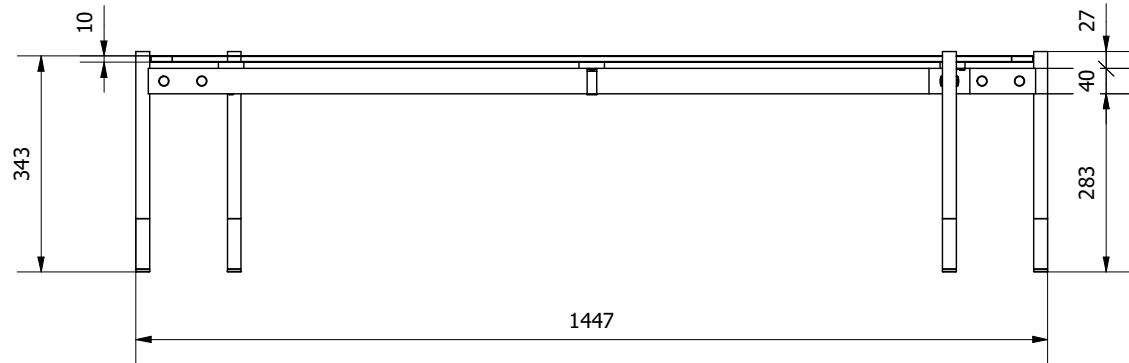

MODELLO: KAROL

N.DIS.: C324_301

DISEGNATORE: Alessandroni S.

ARTICOLO: 07.97

DATA: 28/07/2022

APPROVATO UFF. TECNICO

BONTEMPI
CASA

PIANO IN CRISTALLO

MODELLO: KAROL

N.DIS.: C324_301

DISEGNATORE: Alessandrini S.

ARTICOLO: 07.97

DATA: 28/07/2022

APPROVATO UFF. TECNICO

BONTEMPI
CASA

PIANO IN LEGNO IMPIALLACCIATO