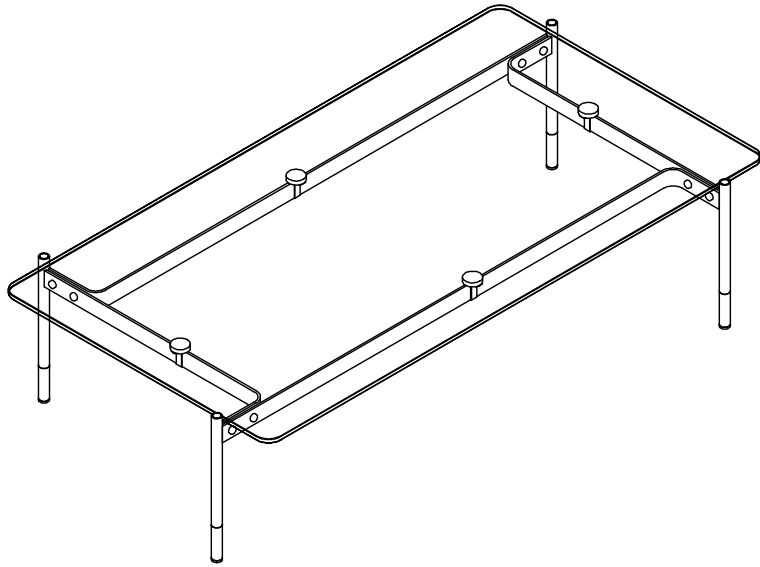

MODELLO: KAROL

N.DIS.: C324_301

DISEGNATORE: Alessandroni S.

ARTICOLO: 07.97

DATA: 28/07/2022

APPROVATO UFF. TECNICO

BONTEMPI
CASA

PIANO IN CRISTALLO

MODELLO: KAROL

N.DIS.: C324_301

DISEGNATORE: Alessandrini S.

ARTICOLO: 07.97

DATA: 28/07/2022

APPROVATO UFF. TECNICO

BONTEMPI
CASA

PIANO IN LEGNO IMPIALLACCIATO