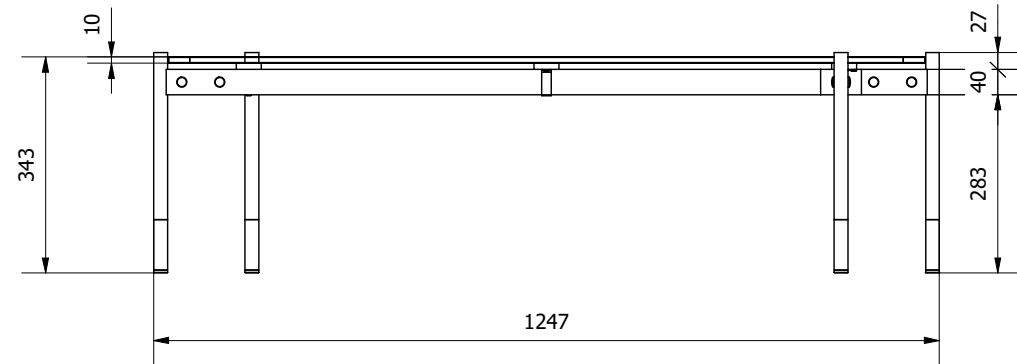

MODELLO: KAROL

N.DIS.: C324\_300

DISEGNATORE: Alessandroni S.

ARTICOLO: 07.96

DATA: 28/07/2022

APPROVATO UFF. TECNICO

**BONTEMPI**  
CASA

## PIANO IN CRISTALLO

MODELLO: KAROL

N.DIS.: C324\_300

DISEGNATORE: Alessandroni S.

ARTICOLO: 07.96

DATA: 28/07/2022

APPROVATO UFF. TECNICO

**BONTEMPI**  
CASA

## PIANO IN LEGNO IMPIALLACCIATO