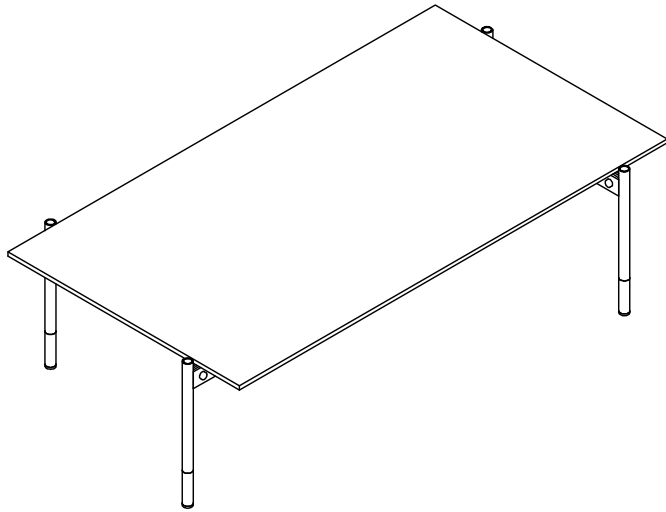

MODELLO: KAROL

N.DIS.: C324\_300

DISEGNATORE: Alessandroni S.

ARTICOLO: 07.96

DATA: 28/07/2022

APPROVATO UFF. TECNICO

**BONTEMPI**  
CASA

## PIANO IN CRISTALLO

MODELLO: KAROL

N.DIS.: C324\_300

DISEGNATORE: Alessandroni S.

ARTICOLO: 07.96

DATA: 28/07/2022

APPROVATO UFF. TECNICO

**BONTEMPI**  
CASA

## PIANO IN LEGNO IMPIALLACCIATO