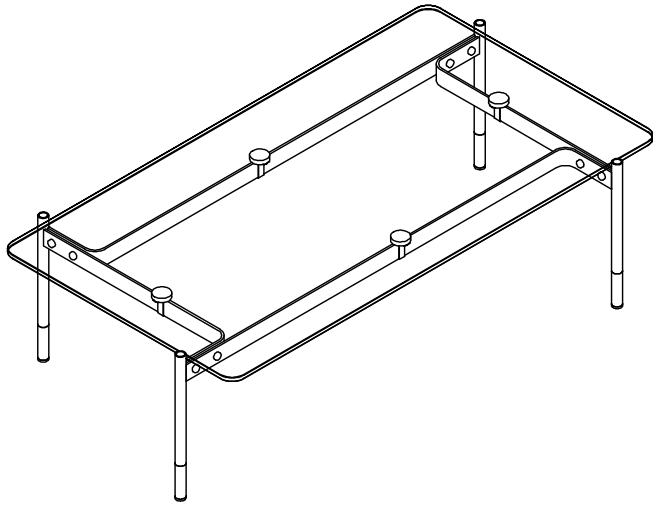

MODELLO: KAROL

N.DIS.: C324\_300

DISEGNATORE: Alessandroni S.

ARTICOLO: 07.96

DATA: 28/07/2022

APPROVATO UFF. TECNICO

**BONTEMPI**  
CASA

## PIANO IN CRISTALLO

MODELLO: KAROL

N.DIS.: C324\_300

DISEGNATORE: Alessandroni S.

ARTICOLO: 07.96

DATA: 28/07/2022

APPROVATO UFF. TECNICO

**BONTEMPI**  
CASA

## PIANO IN LEGNO IMPIALLACCIATO