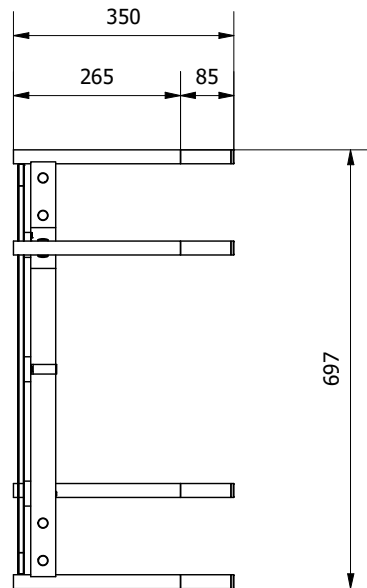

MODELLO: KAROL

N.DIS.: C324\_300

DISEGNATORE: Alessandroni S.

ARTICOLO: 07.96

DATA: 28/07/2022

APPROVATO UFF. TECNICO

**BONTEMPI**  
CASA

## PIANO IN CRISTALLO

MODELLO: KAROL

N.DIS.: C324\_300

DISEGNATORE: Alessandroni S.

ARTICOLO: 07.96

DATA: 28/07/2022

APPROVATO UFF. TECNICO

**BONTEMPI**  
CASA

## PIANO IN LEGNO IMPIALLACCIATO