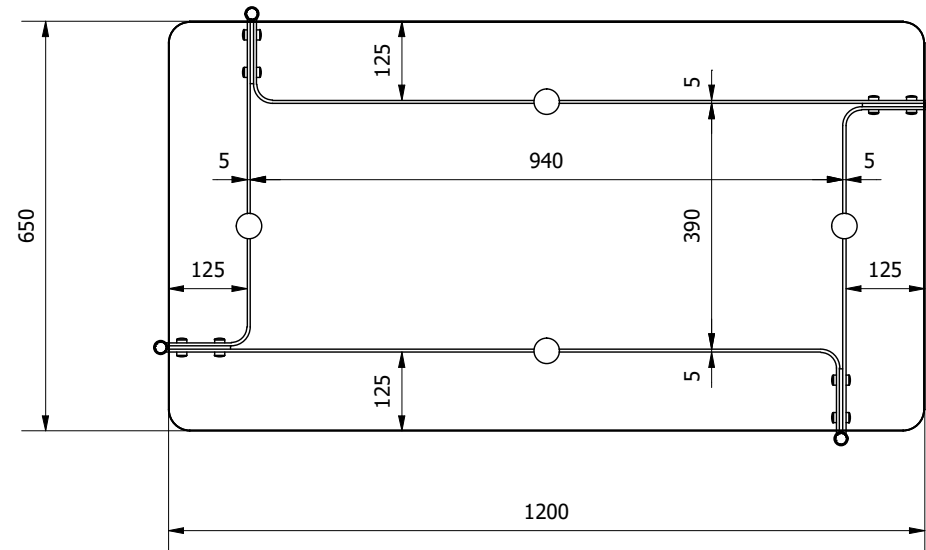

MODELLO: KAROL

N.DIS.: C324\_300

DISEGNATORE: Alessandroni S.

ARTICOLO: 07.96

DATA: 28/07/2022

APPROVATO UFF. TECNICO

**BONTEMPI**  
CASA

## PIANO IN CRISTALLO

MODELLO: KAROL

N.DIS.: C324\_300

DISEGNATORE: Alessandroni S.

ARTICOLO: 07.96

DATA: 28/07/2022

APPROVATO UFF. TECNICO

**BONTEMPI**  
CASA

## PIANO IN LEGNO IMPIALLACCIATO