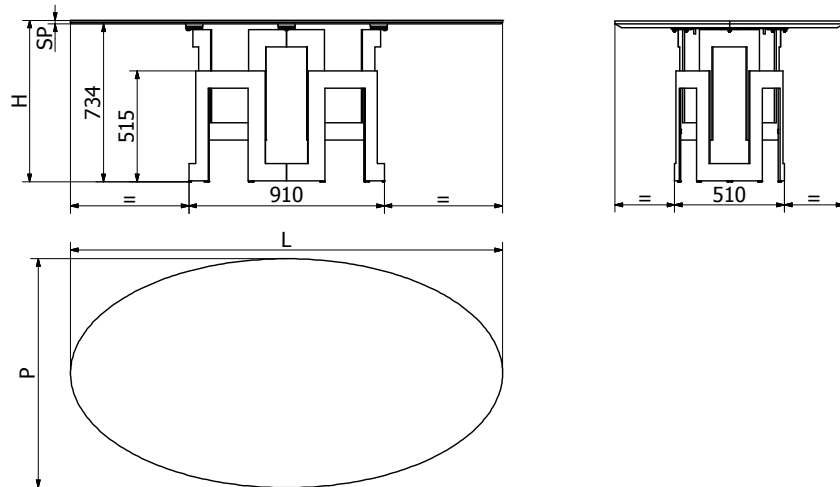

MODELLO: IMPERIAL ELLITTICO

N.DIS.: T192_301

DISEGNATORE: ALESSANDRONI S.

ARTICOLO: 52.62 / 52.63

DATA: 31/10/2018

APPROVATO UFF. TECNICO

VERSIONE CON PIANO LEGNO O MARMO

VERSIONE CON PIANO CRISTALLO COPRENTE O SUPERMARMO

VERSIONE CON PIANO CRISTALLO TRASPARENTE

	52.62					52.63				
L = lunghezza piano	2000					2500				
P = profondità piano	1060					1160				
	impiallacciato	marmo 20+25	cristallo trasparente	cristallo coprente	supermarmo	impiallacciato	marmo 20+25	cristallo trasparente	cristallo coprente	supermarmo
SP = spessore piano	32	45	16	12	17	32	45	16	12	17
H = altezza tot	747	760	750	750	755	747	760	750	750	755