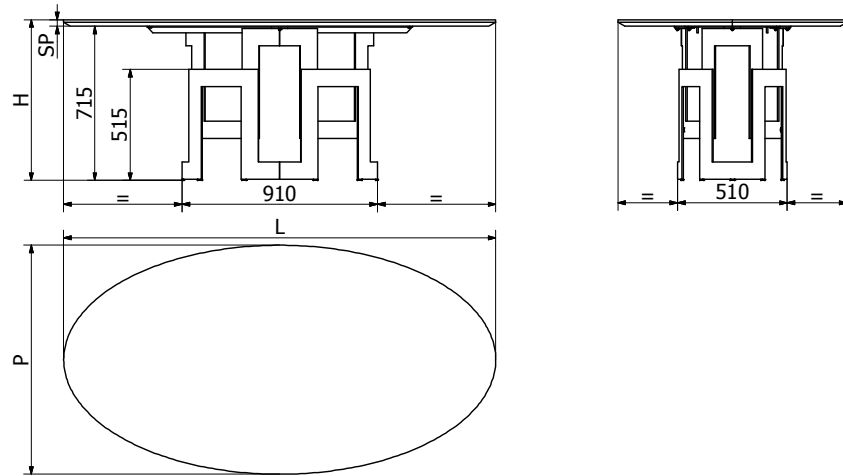

MODELLO: IMPERIAL ELLITTICO

N.DIS.: T192_301

DISEGNATORE: ALESSANDRONI S.

ARTICOLO: 52.62 / 52.63

DATA: 31/10/2018

APPROVATO UFF. TECNICO

VERSIONE CON PIANO LEGNO O MARMO

VERSIONE CON PIANO CRISTALLO COPRENTE O SUPERMARMO

VERSIONE CON PIANO CRISTALLO TRASPARENTE

	52.62					52.63				
L = lunghezza piano	2000					2500				
P = profondità piano	1060					1160				
	impiallacciato	marmo 20+25	cristallo trasparente	cristallo coprente	supermarmo	impiallacciato	marmo 20+25	cristallo trasparente	cristallo coprente	supermarmo
SP = spessore piano	32	45	16	12	17	32	45	16	12	17
H = altezza tot	747	760	750	750	755	747	760	750	750	755