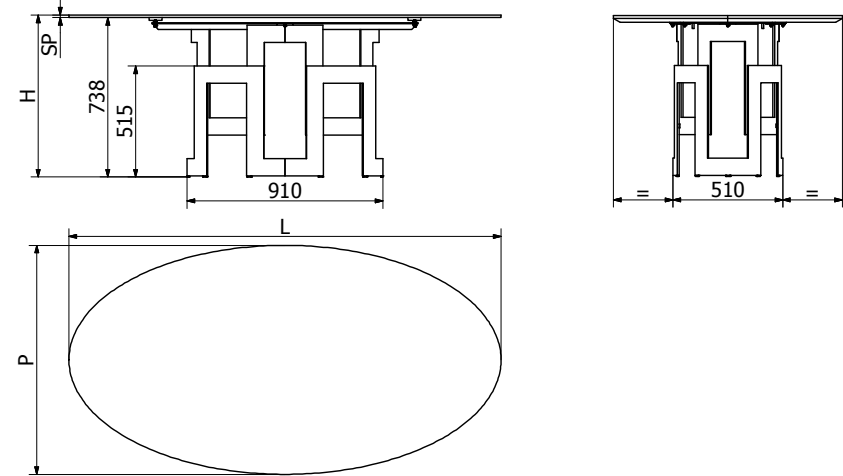

MODELLO: IMPERIAL ELLITTICO

N.DIS.: T192_301

DISEGNATORE: ALESSANDRONI S.

ARTICOLO: 52.62 / 52.63

DATA: 31/10/2018

APPROVATO UFF. TECNICO

VERSIONE CON PIANO LEGNO O MARMO

VERSIONE CON PIANO CRISTALLO COPRENTE O SUPERMARMO

VERSIONE CON PIANO CRISTALLO TRASPARENTE

	52.62					52.63				
L = lunghezza piano	2000					2500				
P = profondità piano	1060					1160				
	impiallacciato	marmo 20+25	cristallo trasparente	cristallo coprente	supermarmo	impiallacciato	marmo 20+25	cristallo trasparente	cristallo coprente	supermarmo
SP = spessore piano	32	45	16	12	17	32	45	16	12	17
H = altezza tot	747	760	750	750	755	747	760	750	750	755