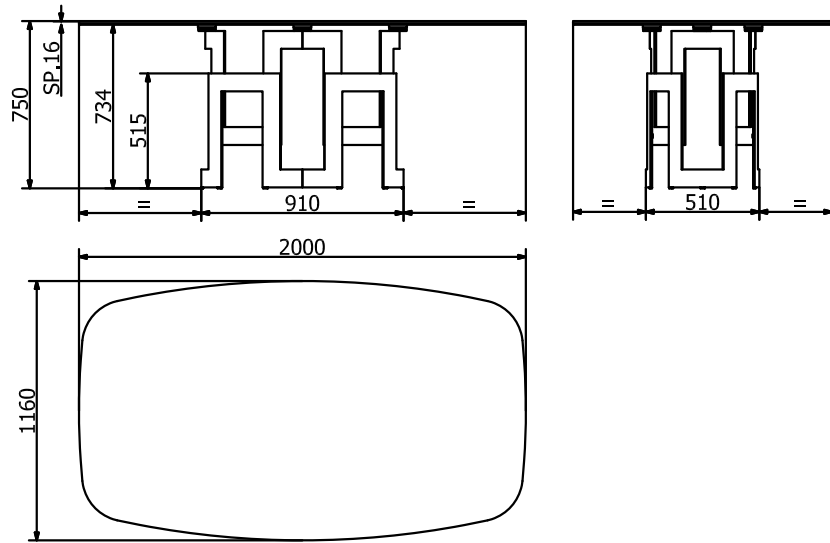

MODELLO: IMPERIAL FISSO A BOTTE

N.DIS.: T192_305

DISEGNATORE: ALESSANDRONI S.

ARTICOLO: 52.37 / 52.38

DATA: 31/10/2018

APPROVATO UFF. TECNICO

52.37

VERSIONE CON PIANO CRISTALLO TRASPARENTE

52.38

VERSIONE CON PIANO CRISTALLO TRASPARENTE

VERSIONE CON PIANO IN SUPERMARMO

VERSIONE CON PIANO IN SUPERMARMO