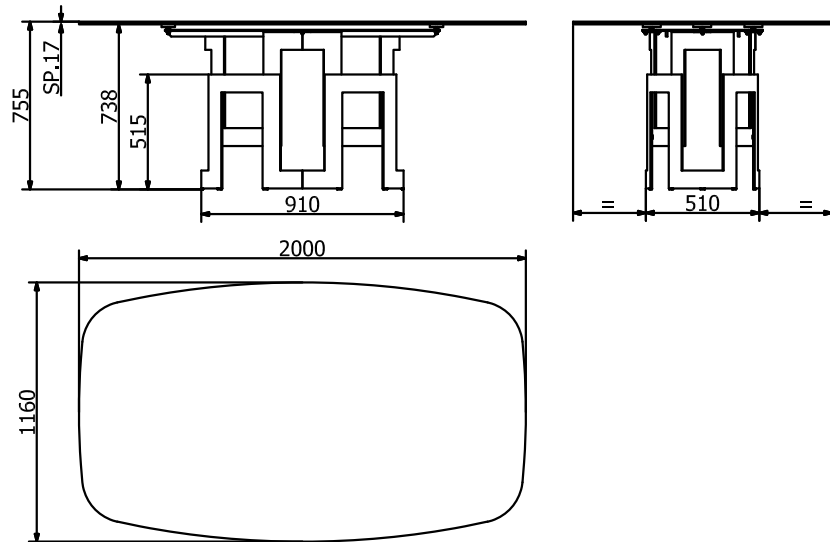

MODELLO: IMPERIAL FISSO A BOTTE

N.DIS.: T192_305

DISEGNATORE: ALESSANDRONI S.

ARTICOLO: 52.37 / 52.38

DATA: 31/10/2018

APPROVATO UFF. TECNICO

52.37

VERSIONE CON PIANO CRISTALLO TRASPARENTE

52.38

VERSIONE CON PIANO CRISTALLO TRASPARENTE

VERSIONE CON PIANO IN SUPERMARMO

VERSIONE CON PIANO IN SUPERMARMO