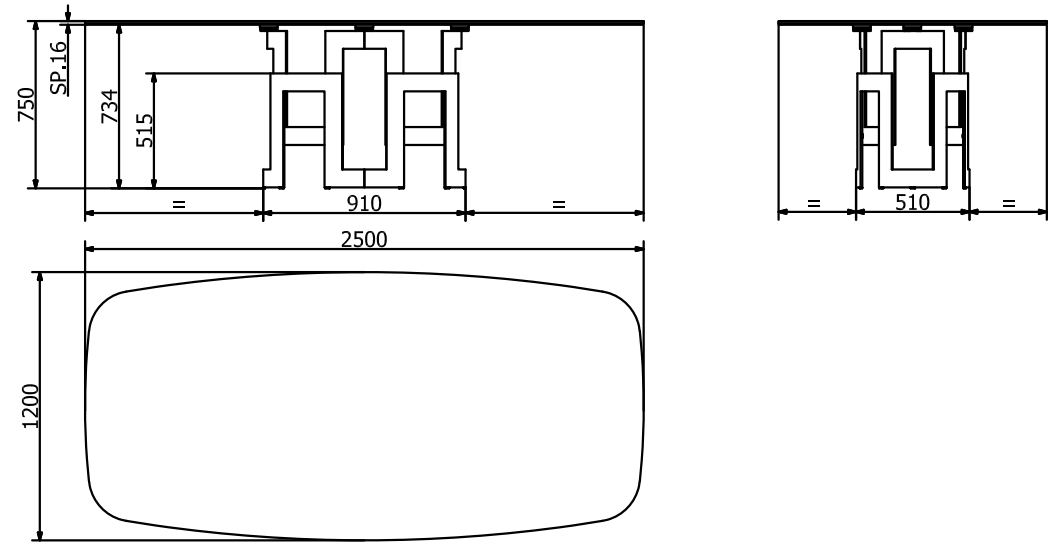

MODELLO: IMPERIAL FISSO A BOTTE

N.DIS.: T192_305

DISEGNATORE: ALESSANDRONI S.

ARTICOLO: 52.37 / 52.38

DATA: 31/10/2018

APPROVATO UFF. TECNICO

52.37

VERSIONE CON PIANO CRISTALLO TRASPARENTE

52.38

VERSIONE CON PIANO CRISTALLO TRASPARENTE

VERSIONE CON PIANO IN SUPERMARMO

VERSIONE CON PIANO IN SUPERMARMO