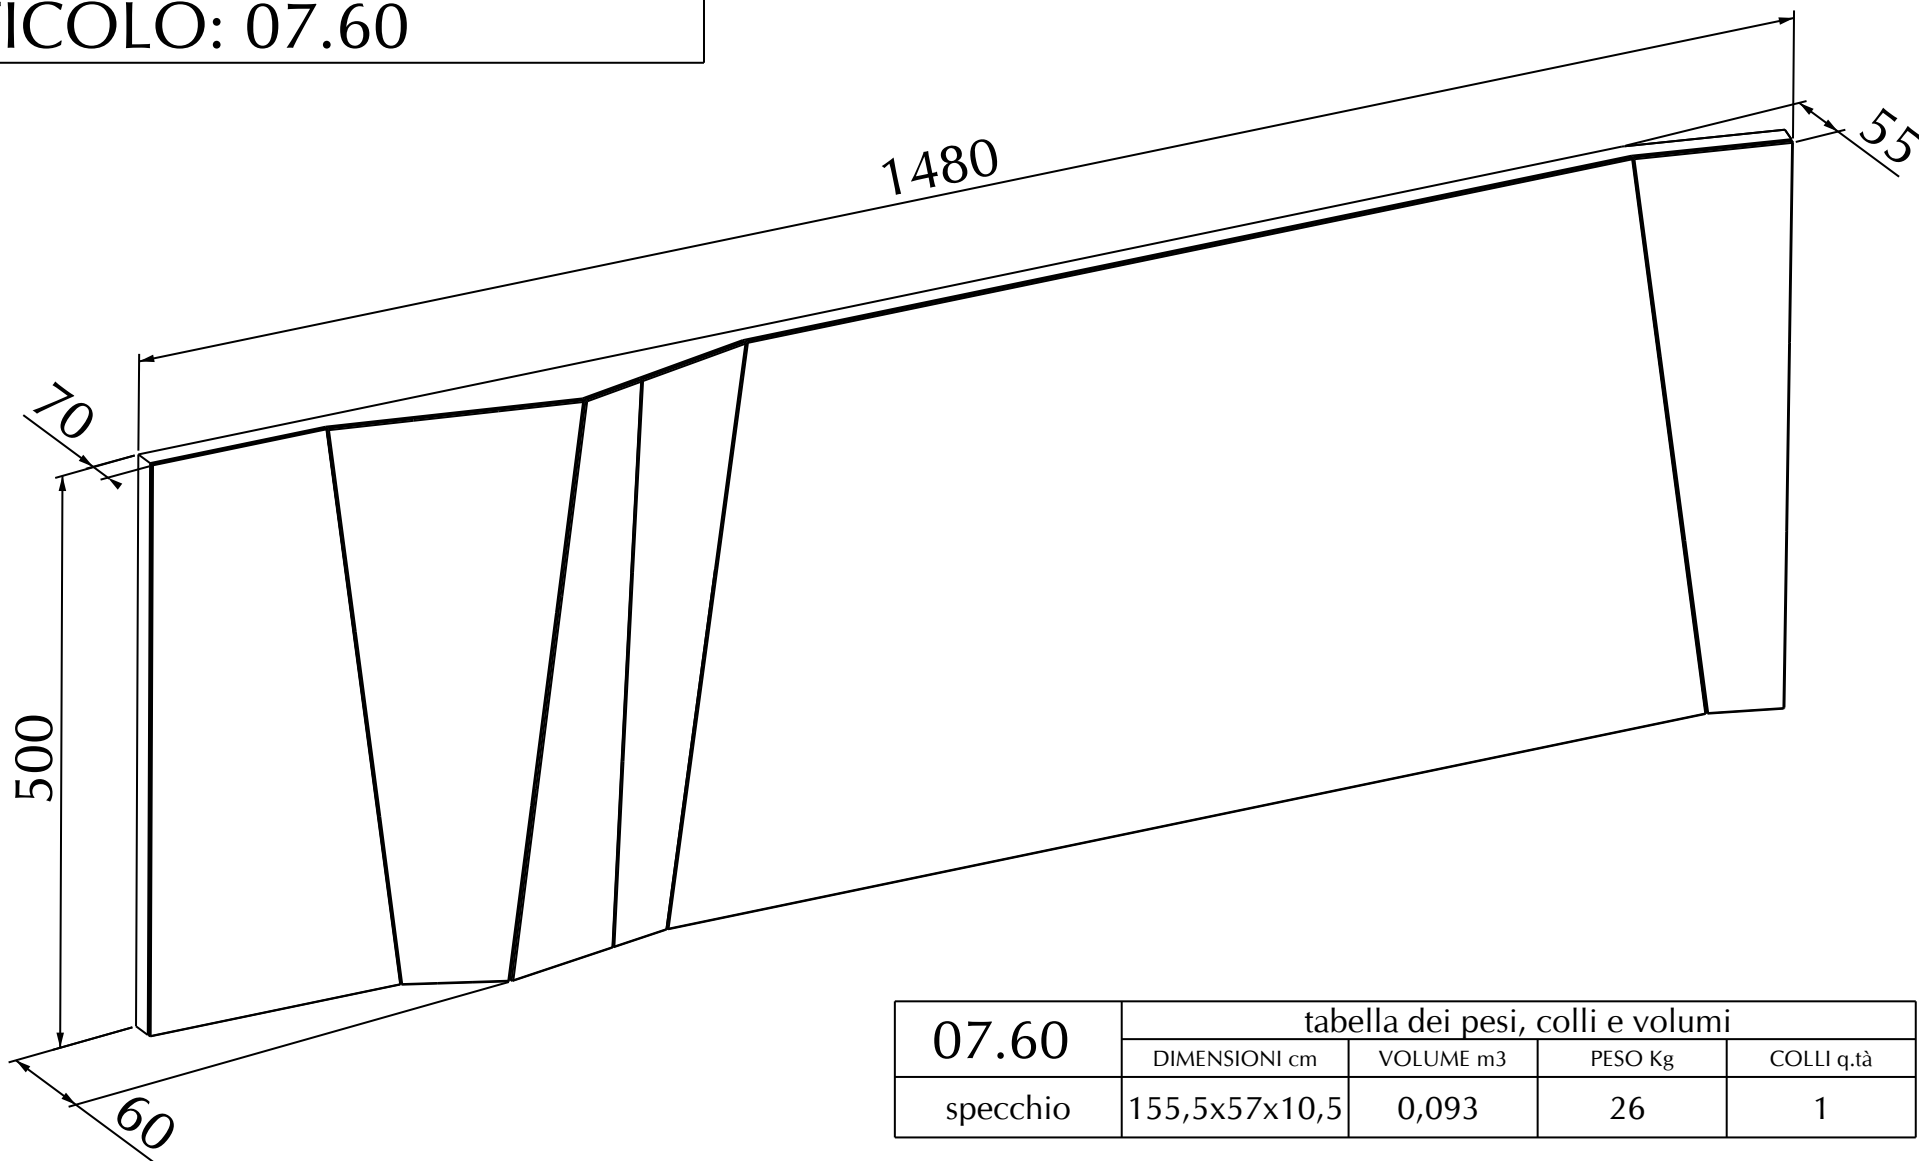

MODELLO: ILLUSION

ARTICOLO: 07.60

07.60	tabella dei pesi, colli e volumi			
	DIMENSIONI cm	VOLUME m3	PESO Kg	COLLI q.tà
specchio	155,5x57x10,5	0,093	26	1

N° DIS.: C259\_300

DATA: 26-Feb-15

DISEGNATORE: ANGELUCCI E.

REV.: -

DATA: -

MODIFICA: -

APPROVATO:  
Uff. TECNICO

REV.: -

DATA: -

MODIFICA: -

**BONTEMPI**  
CASA