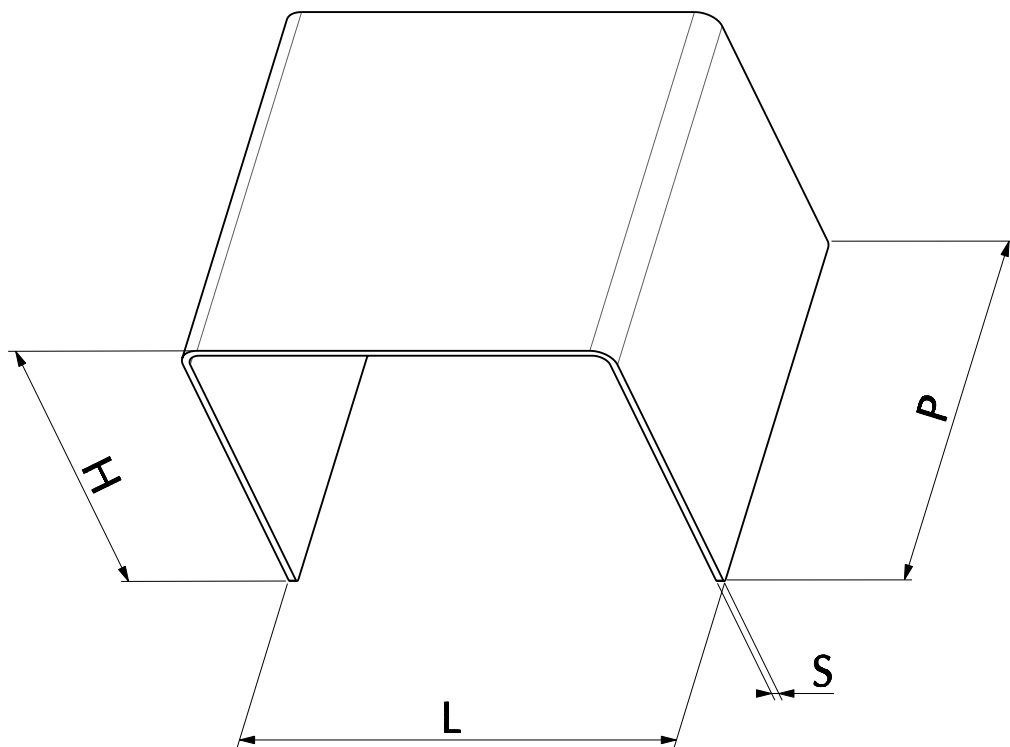

MODELLO: PONTE IN CRISTALLO

ARTICOLO: IGLOO 06.70 - 06.71

DIMENSIONI (mm)

CODICE	06.70	06.71
L	480	400
P	440	400
H	380	360
S	8	8
MATERIALE		
CRISTALLO		

LEGENDA

L	LARGHEZZA
P	PROFONDITA'
H	ALTEZZA
S	SPESSORE MATERIALE