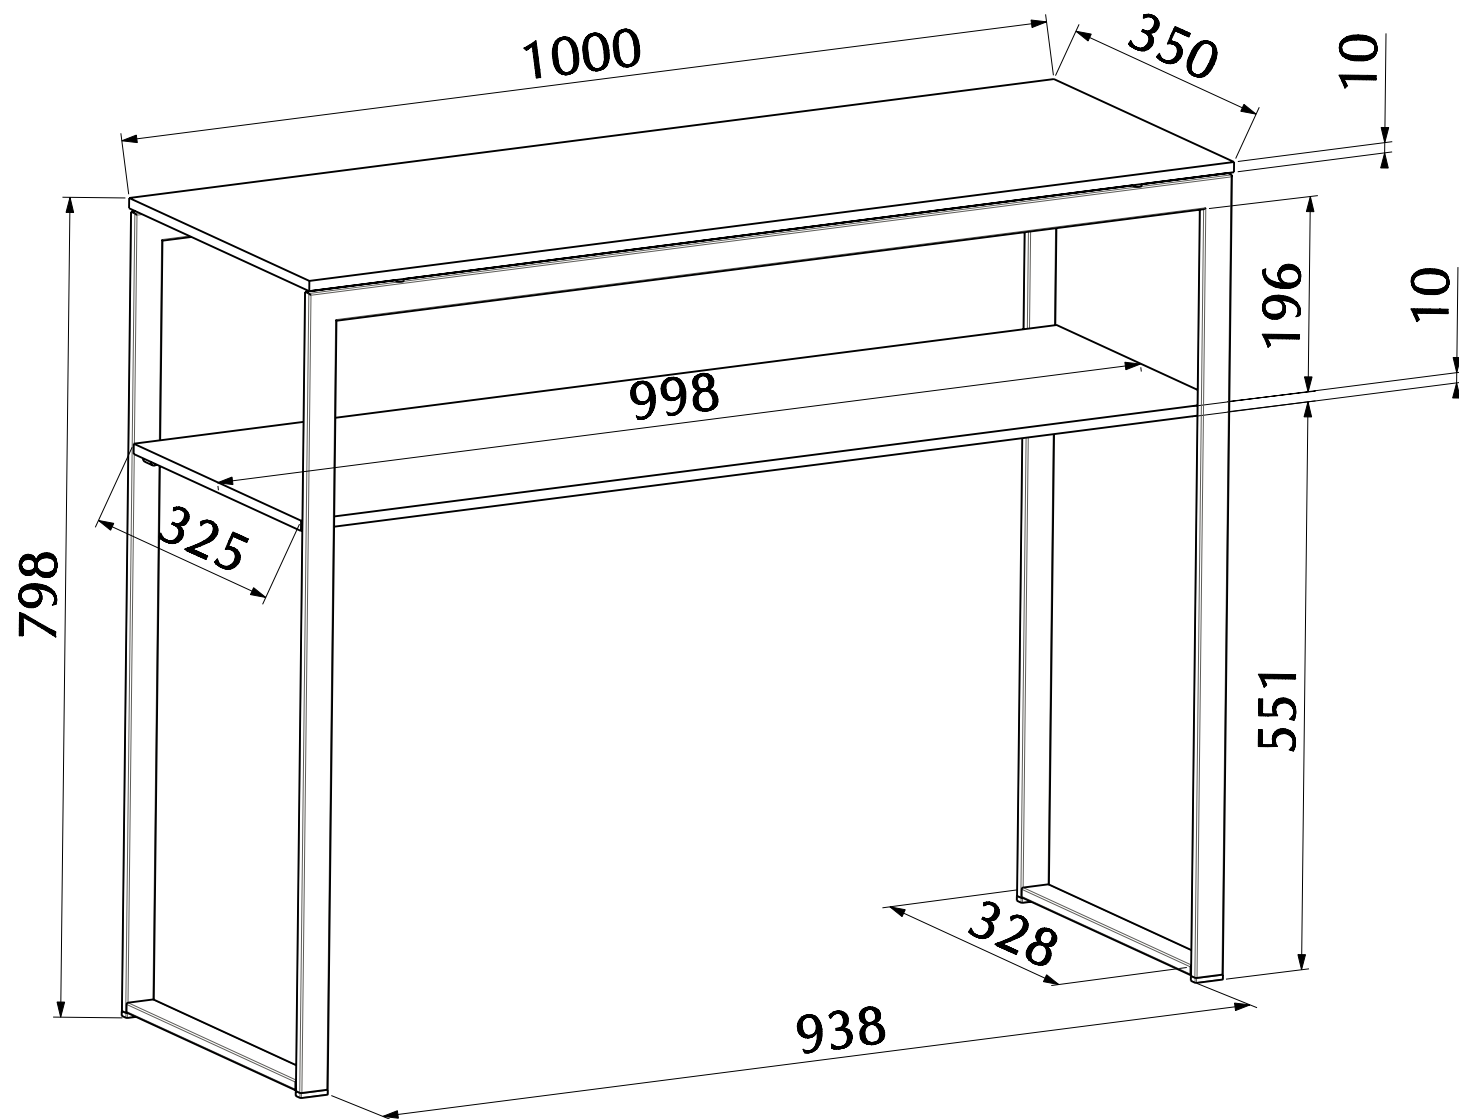

MODELLO: CONSOLLE HIP HOP

ARTICOLO: 06.86

N° DIS.: C13_302

DATA: 24-Feb-05

DISEGNATORE: ANGELUCCI E.

REV.: -

DATA: -

MODIFICA: -