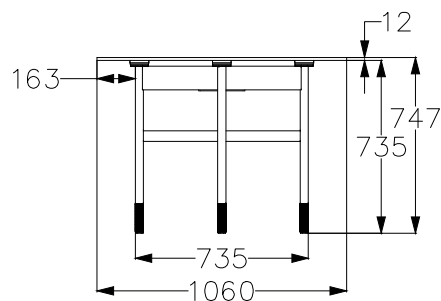

MODELLO: GLAMOUR
 ARTICOLO: 52.09-52.12

ART.52.09

ART.52.12
 Versione Cristallo

Versione Legno

N° DIS.: T174_301

DATA: 05-Dic-16

DISEGNATORE: CARPINETI E.

REV.: -