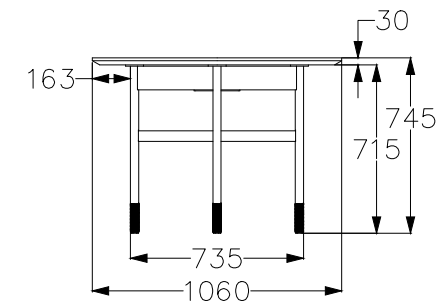

MODELLO: GLAMOUR
 ARTICOLO: 52.09-52.12

ART.52.09

ART.52.12
 Versione Cristallo

Versione Legno

N° DIS.: T174_301

DATA: 05-Dic-16

DISEGNATORE: CARPINETI E.

REV.: -