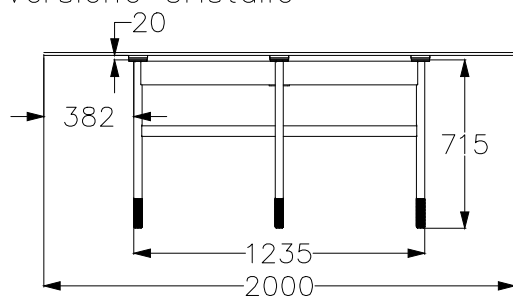

MODELLO: GLAMOUR
 ARTICOLO: 52.09-52.12

ART.52.09

ART.52.12
 Versione Cristallo

Versione Legno

N° DIS.: T174_301

DATA: 05-Dic-16

DISEGNATORE: CARPINETI E.

REV.: -