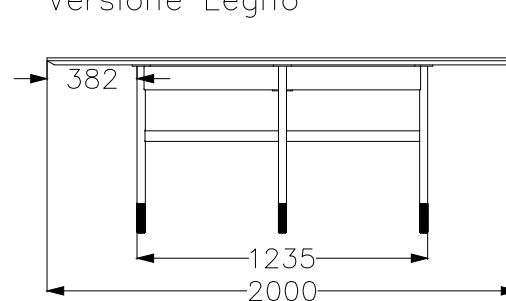

MODELLO: GLAMOUR
 ARTICOLO: 52.09-52.12

ART.52.09

ART.52.12
 Versione Cristallo

Versione Legno

N° DIS.: T174_301

DATA: 05-Dic-16

DISEGNATORE: CARPINETI E.

REV.: -