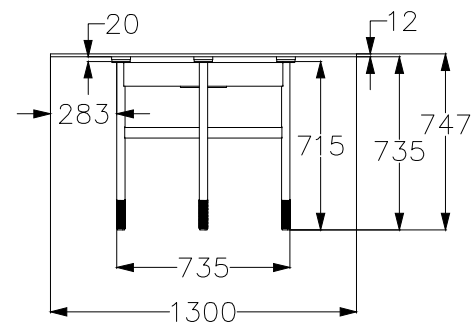

MODELLO: GLAMOUR
 ARTICOLO: 52.09-52.12

ART.52.09

ART.52.12
 Versione Cristallo

Versione Legno

N° DIS.: T174_301

DATA: 05-Dic-16

DISEGNATORE: CARPINETI E.

REV.: -