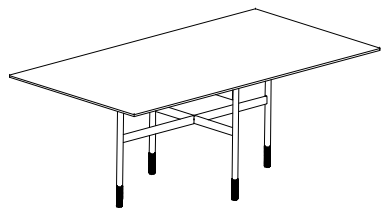

MODELLO: GLAMOUR
 ARTICOLO: 52.10-52.11

52.10-52.11

	impiallacciato	massellato bordo irregolare	massello	massello noce secolare
SP-spessore piano	50	50	40	50
H-altezza	765	765	755	765

le misure sono espresse in mm

ART.52.10
 Versione in cristallo

Versione in legno

ART.52.11
 Versione in cristallo

Versione in legno

N° DIS.: T174_302

DATA: 05-Dic-16

DISEGNATORE: CARPINETI E.

REV.: -