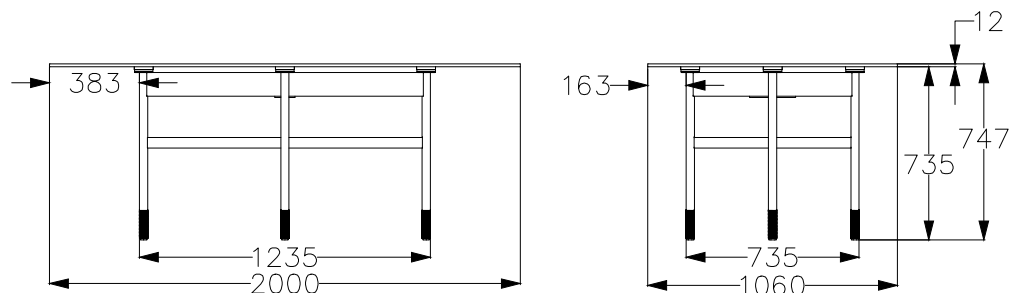

MODELLO: GLAMOUR
 ARTICOLO: 52.10-52.11

52.10-52.11

	impiallacciato	massellato bordo irregolare	massello	massello noce secolare
SP-spessore piano	50	50	40	50
H-altezza	765	765	755	765

le misure sono espresse in mm

ART.52.10
 Versione in cristallo

Versione in legno

ART.52.11
 Versione in cristallo

Versione in legno

N° DIS.: T174_302

DATA: 05-Dic-16

DISEGNATORE: CARPINETI E.

REV.: -