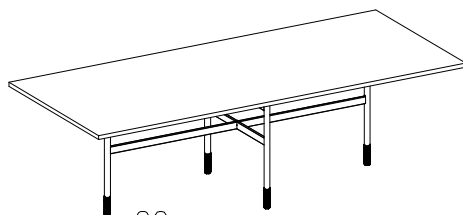

MODELLO: GLAMOUR
 ARTICOLO: 52.10-52.11

52.10-52.11

	impiallacciato	massellato bordo irregolare	massello	massello noce secolare
SP-spessore piano	50	50	40	50
H-altezza	765	765	755	765

le misure sono espresse in mm

ART.52.10
 Versione in cristallo

Versione in legno

ART.52.11
 Versione in cristallo

Versione in legno

N° DIS.: T174_302

DATA: 05-Dic-16

DISEGNATORE: CARPINETI E.

REV.: -