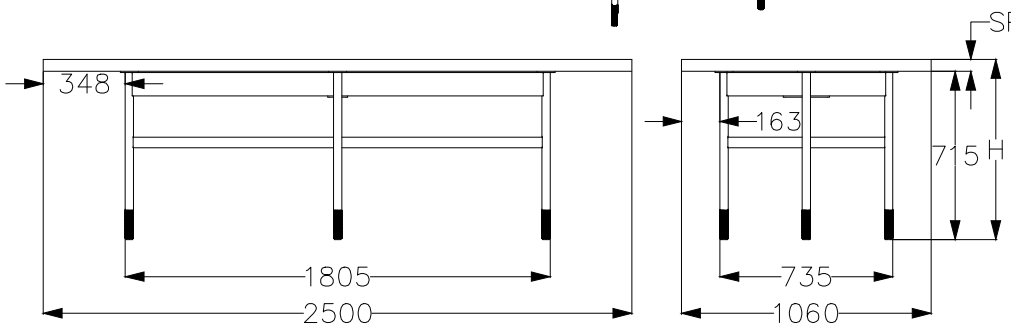

MODELLO: GLAMOUR
 ARTICOLO: 52.10-52.11

52.10-52.11

	impiallacciato	massellato bordo irregolare	massello	massello noce secolare
SP-spessore piano	50	50	40	50
H-altezza	765	765	755	765

le misure sono espresse in mm

ART.52.10
 Versione in cristallo

Versione in legno

ART.52.11
 Versione in cristallo

Versione in legno

N° DIS.: T174_302

DATA: 05-Dic-16

DISEGNATORE: CARPINETI E.

REV.: -