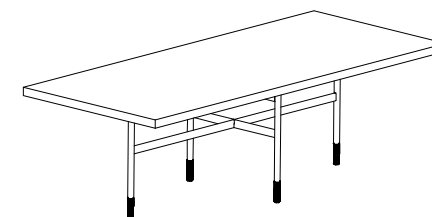

MODELLO: GLAMOUR
 ARTICOLO: 52.10-52.11

52.10-52.11

	impiallacciato	massellato bordo irregolare	massello	massello noce secolare
SP-spessore piano	50	50	40	50
H-altezza	765	765	755	765

le misure sono espresse in mm

ART.52.10
 Versione in cristallo

Versione in legno

ART.52.11
 Versione in cristallo

Versione in legno

N° DIS.: T174_302

DATA: 05-Dic-16

DISEGNATORE: CARPINETI E.

REV.: -