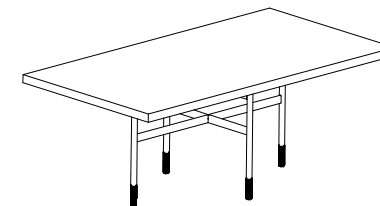

MODELLO: GLAMOUR
 ARTICOLO: 52.10-52.11

52.10-52.11

	impiallacciato	massellato bordo irregolare	massello	massello noce secolare
SP-spessore piano	50	50	40	50
H-altezza	765	765	755	765

le misure sono espresse in mm

ART.52.10
 Versione in cristallo

Versione in legno

ART.52.11
 Versione in cristallo

Versione in legno

N° DIS.: T174_302

DATA: 05-Dic-16

DISEGNATORE: CARPINETI E.

REV.: -