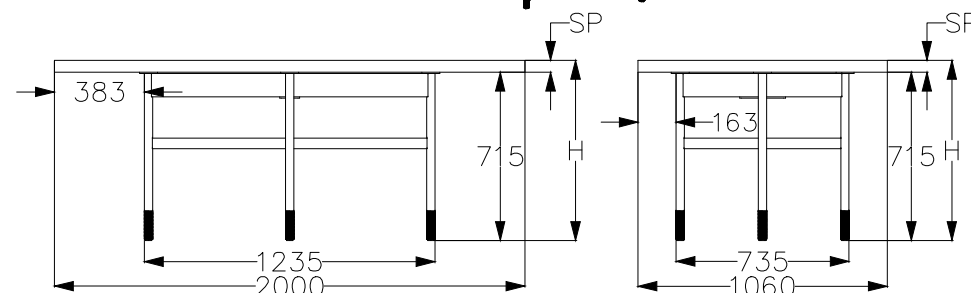

MODELLO: GLAMOUR
 ARTICOLO: 52.10-52.11

52.10-52.11

	impiallacciato	massellato bordo irregolare	massello	massello noce secolare
SP-spessore piano	50	50	40	50
H-altezza	765	765	755	765

le misure sono espresse in mm

ART.52.10
 Versione in cristallo

Versione in legno

ART.52.11
 Versione in cristallo

Versione in legno

N° DIS.: T174_302

DATA: 05-Dic-16

DISEGNATORE: CARPINETI E.

REV.: -