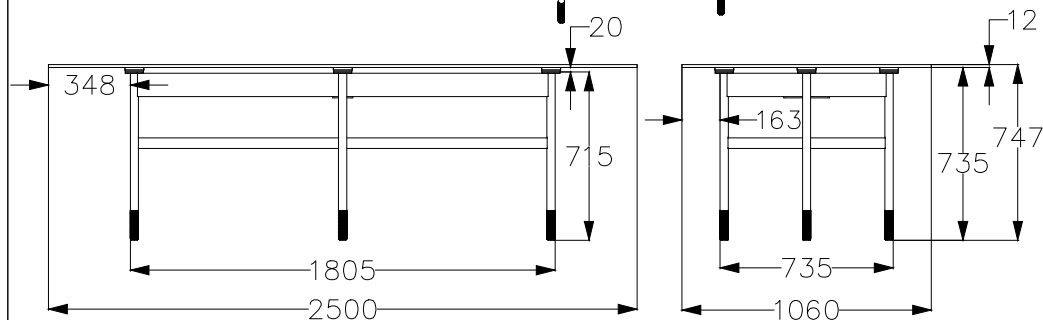

MODELLO: GLAMOUR
 ARTICOLO: 52.10-52.11

52.10-52.11

	impiallacciato	massellato bordo irregolare	massello	massello noce secolare
SP-spessore piano	50	50	40	50
H-altezza	765	765	755	765

le misure sono espresse in mm

ART.52.10
 Versione in cristallo

Versione in legno

ART.52.11
 Versione in cristallo

Versione in legno

N° DIS.: T174_302

DATA: 05-Dic-16

DISEGNATORE: CARPINETI E.

REV.: -