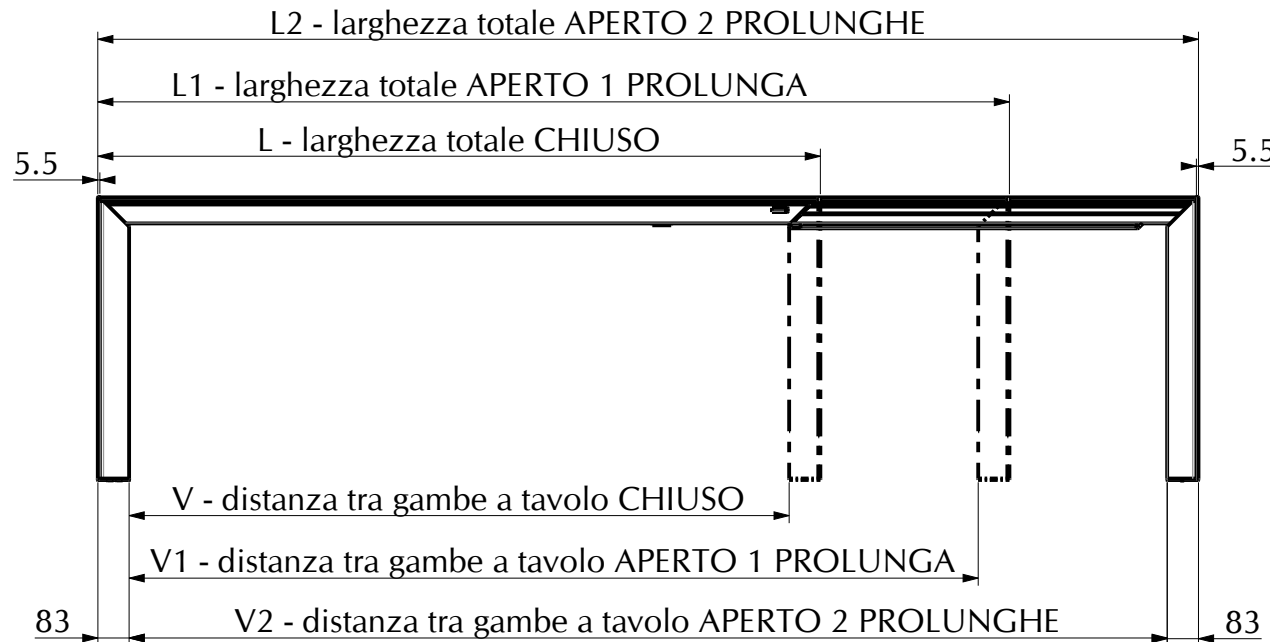

MODELLO: TAVOLO GENIO**ARTICOLO: 20.29/30/28**

	L	V	L1	V1	L2	V2
20.29	1411	1245	1911	1745	2411	2245
20.30	1611	1445	2111	1945	2611	2445
20.28	1911	1745	2411	2245	2911	2745

	PP	PE	PI
20.29	900	900	740
20.30	900	900	740
20.28	1000	1000	840

N° DIS.: T145_301

DATA: 21-Oct-13

DISEGNATORE: Lucarelli M.

REV.: -

DATA: -

MODIFICA: -

REV.: -

DATA: -