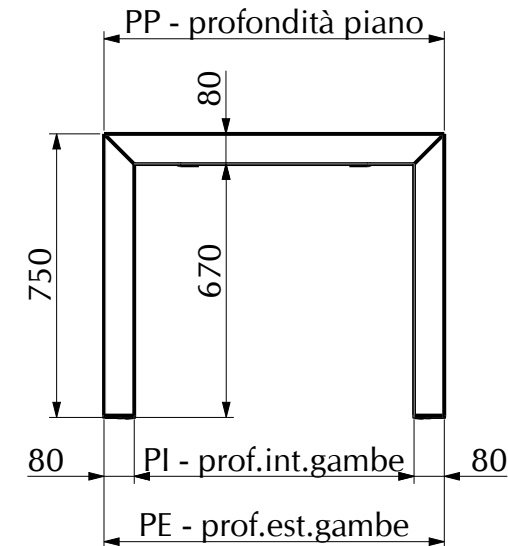

MODELLO: TAVOLO GENIO**ARTICOLO: 20.29/30/28**

	L	V	L1	V1	L2	V2
20.29	1411	1245	1911	1745	2411	2245
20.30	1611	1445	2111	1945	2611	2445
20.28	1911	1745	2411	2245	2911	2745

	PP	PE	PI
20.29	900	900	740
20.30	900	900	740
20.28	1000	1000	840