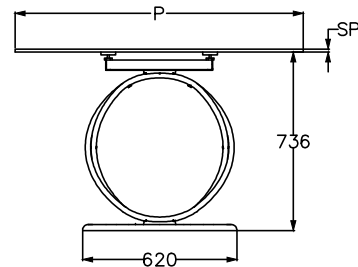

N° DIS.: T173_301

DATA: 12-Mag-17

DISEGNATORE: CARPINETI E.

REV.: -

DATA: -

MODIFICA: -

APPROVATO:
Uff. TECNICO

REV.: -

DATA: -

MODIFICA: -

BONTEMPT
CASA