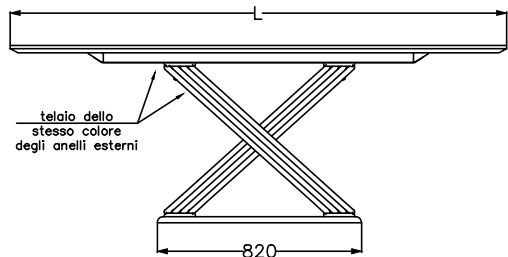

MODELLO: FUSION	le misure sono espresse in mm								
	52.03					52.04			
L lunghezza piano	2000					2500			
P profondità piano	1060					1160			
	impiallacciato	marmo 20+25	cristallo trasparente	cristallo coprente	super marmo	impiallacciato	cristallo trasparente	cristallo coprente	super marmo
SP-spessore piano	30	45	12	12	17	30	12	12	17
H-altezza	753	758	748	747	752	753	748	747	752

Versione con piano in legno o marmo

Dett.A

Basamenti: Tipo A e Tipo B

Tipo A  
Dett.A-Base interamente verniciata

Versione con piano in cristallo trasparente

Dett.B

Tipo B  
Dett.B-Base con cornice verniciata e piano personalizzabile in legno o supermarmo