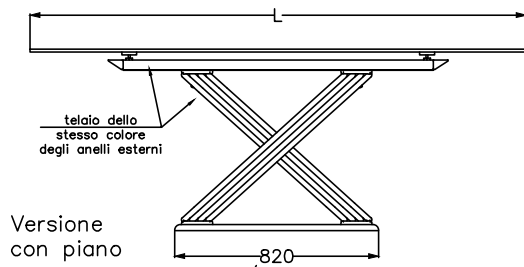

MODELLO: FUSION	le misure sono espresse in mm								
	52.03					52.04			
L lunghezza piano	2000					2500			
P profondità piano	1060					1160			
	impiallacciato	marmo 20+25	cristallo trasparente	cristallo coprente	super marmo	impiallacciato	cristallo trasparente	cristallo coprente	super marmo
SP-spessore piano	30	45	12	12	17	30	12	12	17
H-altezza	753	758	748	747	752	753	748	747	752

Versione con piano in legno o marmo

Dett.A

Basamenti: Tipo A e Tipo B

Tipo A  
Dett.A-Base interamente verniciata

Versione con piano in cristallo trasparente

Dett.B

Tipo B  
Dett.B-Base con cornice verniciata e piano personalizzabile in legno o supermarmo