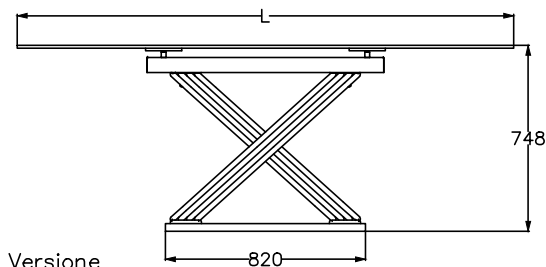

MODELLO: FUSION	le misure sono espresse in mm								
	52.03					52.04			
L lunghezza piano	2000					2500			
P profondità piano	1060					1160			
	impiallacciato	marmo 20+25	cristallo trasparente	cristallo coprente	super marmo	impiallacciato	cristallo trasparente	cristallo coprente	super marmo
SP-spessore piano	30	45	12	12	17	30	12	12	17
H-altezza	753	758	748	747	752	753	748	747	752

Versione con piano in legno o marmo

Dett.A

Basamenti: Tipo A e Tipo B

Tipo A  
Dett.A-Base interamente verniciata

Versione con piano in cristallo trasparente

Dett.B

Tipo B  
Dett.B-Base con cornice verniciata e piano personalizzabile in legno o supermarmo