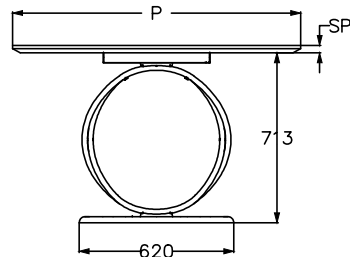

MODELLO: FUSION	le misure sono espresse in mm								
	52.03					52.04			
L lunghezza piano	2000					2500			
P profondità piano	1060					1160			
	impiallacciato	marmo 20+25	cristallo trasparente	cristallo coprente	super marmo	impiallacciato	cristallo trasparente	cristallo coprente	super marmo
SP-spessore piano	30	45	12	12	17	30	12	12	17
H-altezza	753	758	748	747	752	753	748	747	752

Versione con piano in legno o marmo

Dett.A

Basamenti: Tipo A e Tipo B

Tipo A  
Dett.A-Base interamente verniciata

Versione con piano in cristallo trasparente

Dett.B

Tipo B  
Dett.B-Base con cornice verniciata e piano personalizzabile in legno o supermarmo