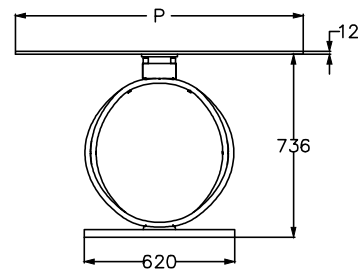

MODELLO: FUSION	le misure sono espresse in mm								
	52.03					52.04			
L lunghezza piano	2000					2500			
P profondità piano	1060					1160			
	impiallacciato	marmo 20+25	cristallo trasparente	cristallo coprente	super marmo	impiallacciato	cristallo trasparente	cristallo coprente	super marmo
SP-spessore piano	30	45	12	12	17	30	12	12	17
H-altezza	753	758	748	747	752	753	748	747	752

Versione con piano in legno o marmo

Dett.A

Basamenti: Tipo A e Tipo B

Tipo A  
Dett.A-Base interamente verniciata

Versione con piano in cristallo trasparente

Dett.B

Tipo B  
Dett.B-Base con cornice verniciata e piano personalizzabile in legno o supermarmo