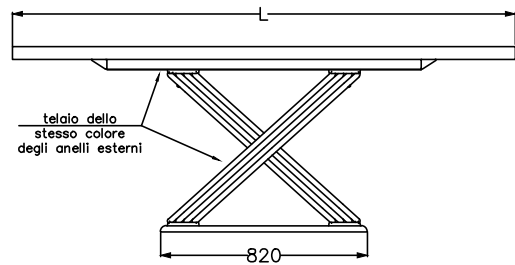

MODELLO: FUSION							le misure sono espresse in mm						
ARTICOLO:	52.01						52.02						
L lunghezza piano	2000						2500						
	impiallacciato	massellato bordo irregolare	massello scortecciato	cristallo trasparente	cristallo coprente	super marmo	impiallacciato	massellato bordo irregolare	massello scortecciato	massello noce secolare	cristallo trasparente	cristallo coprente	super marmo
SP—spessore piano	30	50	40	12	12	17	30	50	40	50	12	12	17
H—altezza	753	763	753	748	747	752	753	763	753	763	748	747	752

Versione con piano in legno o marmo

Versione con piano in cristallo trasparente

Versione con piano in cristallo coprente/supermarmo

Basamenti: Tipo A e Tipo B

Tipo A
Dett.A—Base interamente verniciata

Tipo B
Dett.B—Base con cornice verniciata e piano personalizzabile in legno o supermarmo