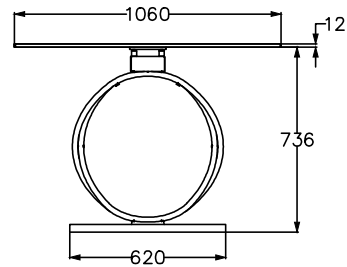

MODELLO: FUSION							le misure sono espresse in mm						
ARTICOLO:	52.01						52.02						
L lunghezza piano	2000						2500						
	impiallacciato	massellato bordo irregolare	massello scortecciato	cristallo trasparente	cristallo coprente	super marmo	impiallacciato	massellato bordo irregolare	massello scortecciato	massello noce secolare	cristallo trasparente	cristallo coprente	super marmo
SP—spessore piano	30	50	40	12	12	17	30	50	40	50	12	12	17
H—altezza	753	763	753	748	747	752	753	763	753	763	748	747	752

Versione con piano in legno o marmo

Versione con piano in cristallo trasparente

Versione con piano in cristallo coprente/supermarmo

Basamenti: Tipo A e Tipo B

Tipo A
Dett.A—Base interamente verniciata

Tipo B
Dett.B—Base con cornice verniciata e piano personalizzabile in legno o supermarmo