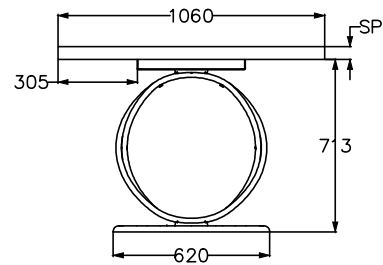

MODELLO: FUSION							le misure sono espresse in mm						
ARTICOLO:	52.01						52.02						
L lunghezza piano	2000						2500						
	impiallacciato	massellato bordo irregolare	massello scortecciato	cristallo trasparente	cristallo coprente	super marmo	impiallacciato	massellato bordo irregolare	massello scortecciato	massello noce secolare	cristallo trasparente	cristallo coprente	super marmo
SP—spessore piano	30	50	40	12	12	17	30	50	40	50	12	12	17
H—altezza	753	763	753	748	747	752	753	763	753	763	748	747	752

Versione con piano in legno o marmo

Versione con piano in cristallo trasparente

Versione con piano in cristallo coprente/supermarmo

Basamenti: Tipo A e Tipo B

Tipo A
Dett.A—Base interamente verniciata

Tipo B
Dett.B—Base con cornice verniciata e piano personalizzabile in legno o supermarmo