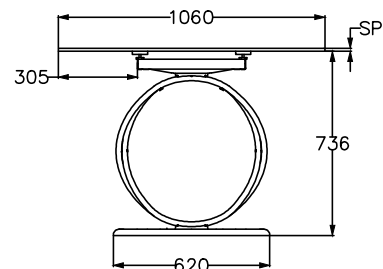

MODELLO: FUSION							le misure sono espresse in mm						
ARTICOLO:	52.01						52.02						
L lunghezza piano	2000						2500						
	impiallacciato	massellato bordo irregolare	massello scortecciato	cristallo trasparente	cristallo coprente	super marmo	impiallacciato	massellato bordo irregolare	massello scortecciato	massello noce secolare	cristallo trasparente	cristallo coprente	super marmo
SP—spessore piano	30	50	40	12	12	17	30	50	40	50	12	12	17
H—altezza	753	763	753	748	747	752	753	763	753	763	748	747	752

Versione con piano in legno o marmo

Versione con piano in cristallo trasparente

Versione con piano in cristallo coprente/supermarmo

Basamenti: Tipo A e Tipo B

Tipo A
Dett.A—Base interamente verniciata

Tipo B
Dett.B—Base con cornice verniciata e piano personalizzabile in legno o supermarmo