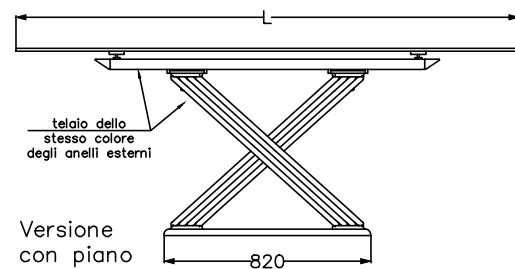

MODELLO: FUSION							le misure sono espresse in mm						
ARTICOLO:	52.01						52.02						
L lunghezza piano	2000						2500						
	impiallacciato	massellato bordo irregolare	massello scortecciato	cristallo trasparente	cristallo coprente	super marmo	impiallacciato	massellato bordo irregolare	massello scortecciato	massello noce secolare	cristallo trasparente	cristallo coprente	super marmo
SP—spessore piano	30	50	40	12	12	17	30	50	40	50	12	12	17
H—altezza	753	763	753	748	747	752	753	763	753	763	748	747	752

Versione con piano in legno o marmo

Versione con piano in cristallo trasparente

Versione con piano in cristallo coprente/supermarmo

Basamenti: Tipo A e Tipo B

Tipo A
Dett.A—Base interamente verniciata

Tipo B
Dett.B—Base con cornice verniciata e piano personalizzabile in legno o supermarmo