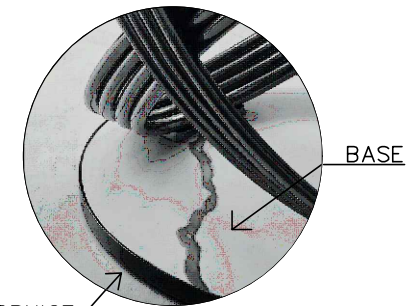

MODELLO: FUSION							le misure sono espresse in mm						
ARTICOLO:	52.01						52.02						
L lunghezza piano	2000						2500						
	impiallacciato	massellato bordo irregolare	massello scortecciato	cristallo trasparente	cristallo coprente	super marmo	impiallacciato	massellato bordo irregolare	massello scortecciato	massello noce secolare	cristallo trasparente	cristallo coprente	super marmo
SP—spessore piano	30	50	40	12	12	17	30	50	40	50	12	12	17
H—altezza	753	763	753	748	747	752	753	763	753	763	748	747	752

Versione con piano in legno o marmo

Versione con piano in cristallo trasparente

Versione con piano in cristallo coprente/supermarmo

Basamenti: Tipo A e Tipo B

Tipo A
Dett.A—Base interamente verniciata

Tipo B
Dett.B—Base con cornice verniciata e piano personalizzabile in legno o supermarmo