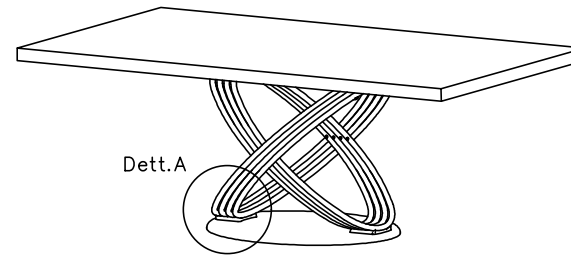

MODELLO: FUSION							le misure sono espresse in mm						
ARTICOLO:	52.01						52.02						
L lunghezza piano	2000						2500						
	impiallacciato	massellato bordo irregolare	massello scortecciato	cristallo trasparente	cristallo coprente	super marmo	impiallacciato	massellato bordo irregolare	massello scortecciato	massello noce secolare	cristallo trasparente	cristallo coprente	super marmo
SP—spessore piano	30	50	40	12	12	17	30	50	40	50	12	12	17
H—altezza	753	763	753	748	747	752	753	763	753	763	748	747	752

Versione con piano in legno o marmo

Versione con piano in cristallo trasparente

Versione con piano in cristallo coprente/supermarmo

Basamenti: Tipo A e Tipo B

Tipo A
Dett.A—Base interamente verniciata

Tipo B
Dett.B—Base con cornice verniciata e piano personalizzabile in legno o supermarmo