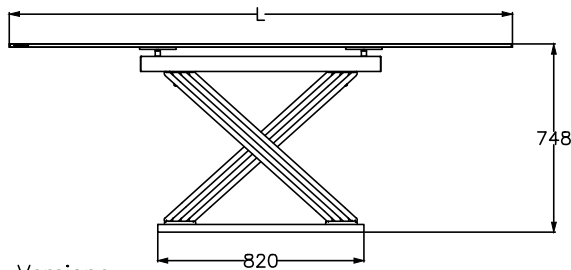

MODELLO: FUSION							le misure sono espresse in mm						
ARTICOLO:	52.01						52.02						
L lunghezza piano	2000						2500						
	impiallacciato	massellato bordo irregolare	massello scortecciato	cristallo trasparente	cristallo coprente	super marmo	impiallacciato	massellato bordo irregolare	massello scortecciato	massello noce secolare	cristallo trasparente	cristallo coprente	super marmo
SP—spessore piano	30	50	40	12	12	17	30	50	40	50	12	12	17
H—altezza	753	763	753	748	747	752	753	763	753	763	748	747	752

Versione con piano in legno o marmo

Versione con piano in cristallo trasparente

Versione con piano in cristallo coprente/supermarmo

Basamenti: Tipo A e Tipo B

Tipo A
Dett.A—Base interamente verniciata

Tipo B
Dett.B—Base con cornice verniciata e piano personalizzabile in legno o supermarmo