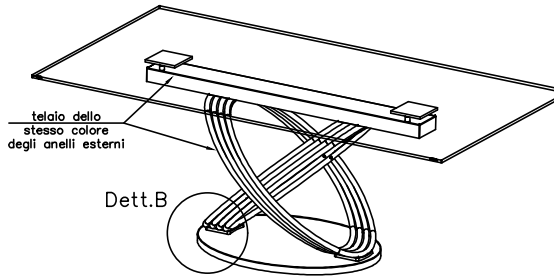

MODELLO: FUSION							le misure sono espresse in mm						
ARTICOLO:	52.01						52.02						
L lunghezza piano	2000						2500						
	impiallacciato	massellato bordo irregolare	massello scortecciato	cristallo trasparente	cristallo coprente	super marmo	impiallacciato	massellato bordo irregolare	massello scortecciato	massello noce secolare	cristallo trasparente	cristallo coprente	super marmo
SP—spessore piano	30	50	40	12	12	17	30	50	40	50	12	12	17
H—altezza	753	763	753	748	747	752	753	763	753	763	748	747	752

Versione con piano in legno o marmo

Versione con piano in cristallo trasparente

Versione con piano in cristallo coprente/supermarmo

Basamenti: Tipo A e Tipo B

Tipo A
Dett.A—Base interamente verniciata

Tipo B
Dett.B—Base con cornice verniciata e piano personalizzabile in legno o supermarmo