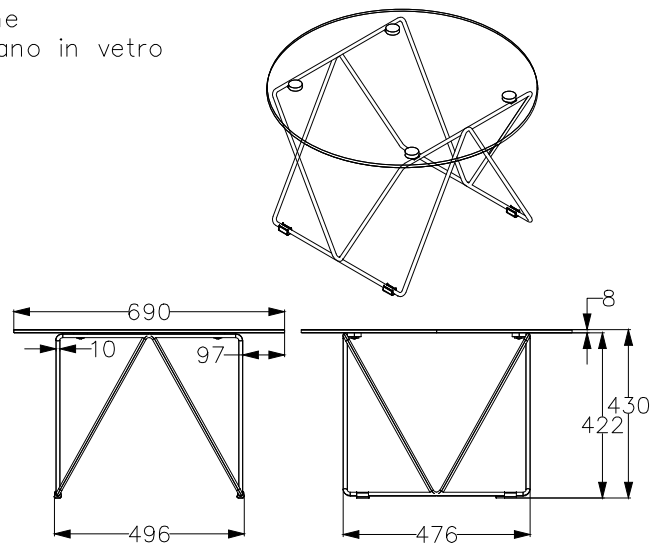

MODELLO: FLEXUS
 ARTICOLO: 07.77 / 07.79

ART. 07.77

LA STRUTTURA UTILIZZATA
 E' SEMPRE LA STESSA

Versione
 con piano in vetro

Versione
 con piano in cuoio

ART. 07.79

Versione
 con piano in vetro

Versione
 con piano in cuoio

N° DIS.: C275_300

DATA: 28-Nov-16

DISEGNATORE: CARPINETI E.

REV.: -

DATA: -

MODIFICA: -

APPROVATO:
 Uff. TECNICO

REV.: -