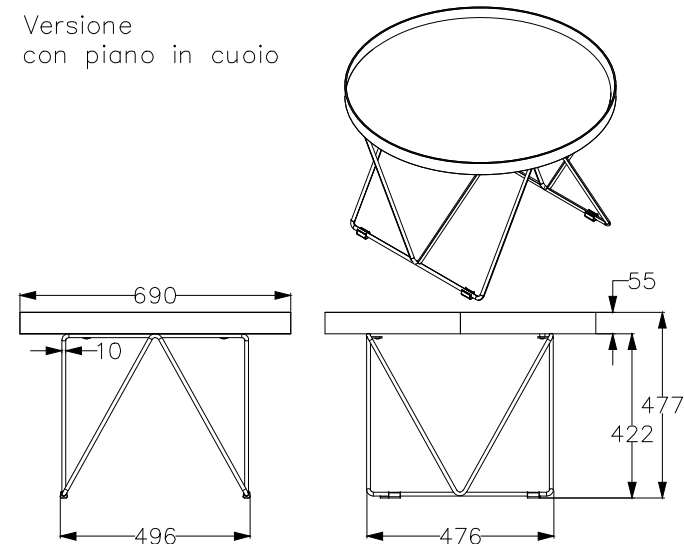

MODELLO: FLEXUS
 ARTICOLO: 07.77 / 07.79

ART. 07.77

LA STRUTTURA UTILIZZATA
 E' SEMPRE LA STESSA

Versione
 con piano in vetro

Versione
 con piano in cuoio

ART. 07.79

Versione
 con piano in vetro

Versione
 con piano in cuoio

N° DIS.: C275_300

DATA: 28-Nov-16

DISEGNATORE: CARPINETI E.

REV.: -

DATA: -

MODIFICA: -

APPROVATO:
 Uff. TECNICO

REV.: -