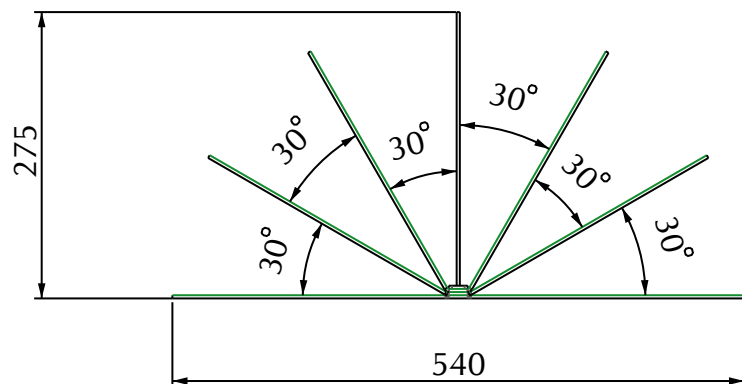

MODELLO: PORTARIVISTE FAN

ARTICOLO: 08.30

PORTARIVISTE CON STRUTTURA IN ACCIAIO VERNICATO NEI COLORI:

- M306 BIANCO
- M310 ANTRACITE
- M312 SABBIA
- M314 GIALLO
- M315 ROSSO
- M316 BLU
- M317 CIPRIA
- M318 CELESTE
- M319 VERDE CHIARO
- M325 ORO
- M326 ARGENTO NATURALE
- M327 NERO PROFONDO