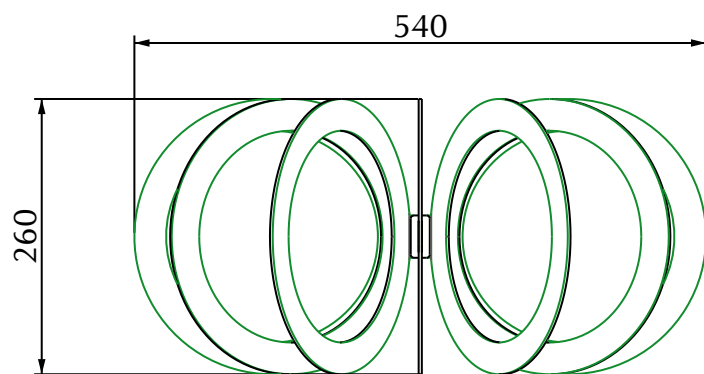

MODELLO: PORTARIVISTE FAN

ARTICOLO: 08.30

PORTARIVISTE CON STRUTTURA IN ACCIAIO VERNICATO NEI COLORI:

- M306 BIANCO
- M310 ANTRACITE
- M312 SABBIA
- M314 GIALLO
- M315 ROSSO
- M316 BLU
- M317 CIPRIA
- M318 CELESTE
- M319 VERDE CHIARO
- M325 ORO
- M326 ARGENTO NATURALE
- M327 NERO PROFONDO