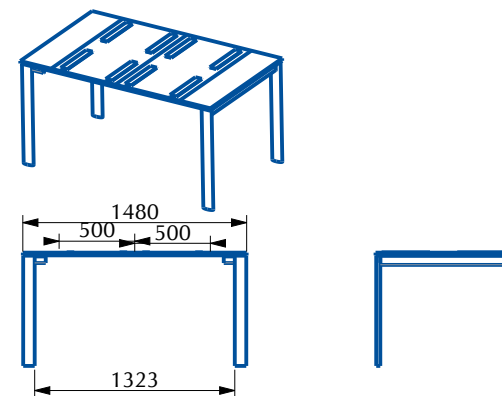

MODELLO: CONSOLLE ETICO PLUS

ARTICOLO: 20.32 / 20.33

	P	PI	PE
20.32	900	841	895
20.33	1300	1241	1295

N° DIS.: T29_310

DATA: 06-Feb-14

DISEGNATORE: ALESSANDRONI S.

REV.: -

DATA: -