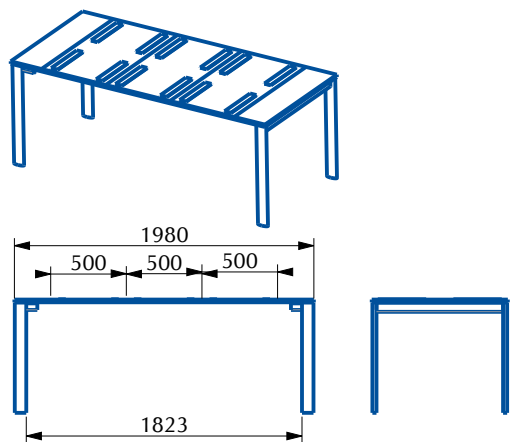

MODELLO: CONSOLLE ETICO PLUS

ARTICOLO: 20.32 / 20.33

	P	PI	PE
20.32	900	841	895
20.33	1300	1241	1295

N° DIS.: T29_310

DATA: 06-Feb-14

DISEGNATORE: ALESSANDRONI S.

REV.: -

DATA: -