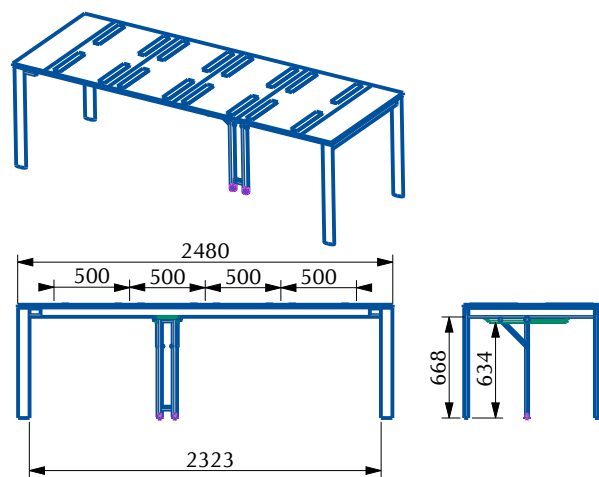

MODELLO: CONSOLLE ETICO PLUS

ARTICOLO: 20.32 / 20.33

	P	PI	PE
20.32	900	841	895
20.33	1300	1241	1295

N° DIS.: T29_310

DATA: 06-Feb-14

DISEGNATORE: ALESSANDRONI S.

REV.: -

DATA: -