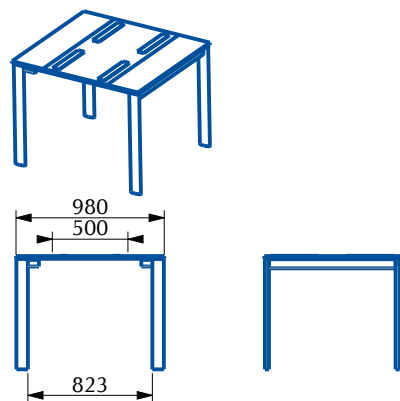

MODELLO: CONSOLLE ETICO PLUS

ARTICOLO: 20.32 / 20.33

	P	PI	PE
20.32	900	841	895
20.33	1300	1241	1295

N° DIS.: T29_310

DATA: 06-Feb-14

DISEGNATORE: ALESSANDRONI S.

REV.: -

DATA: -