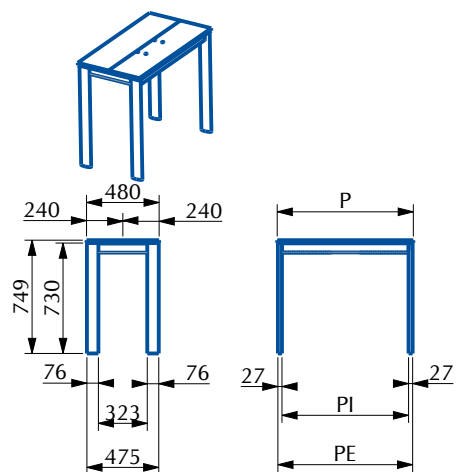

MODELLO: CONSOLLE ETICO PLUS

ARTICOLO: 20.32 / 20.33

	P	PI	PE
20.32	900	841	895
20.33	1300	1241	1295

N° DIS.: T29_310

DATA: 06-Feb-14

DISEGNATORE: ALESSANDRONI S.

REV.: -

DATA: -