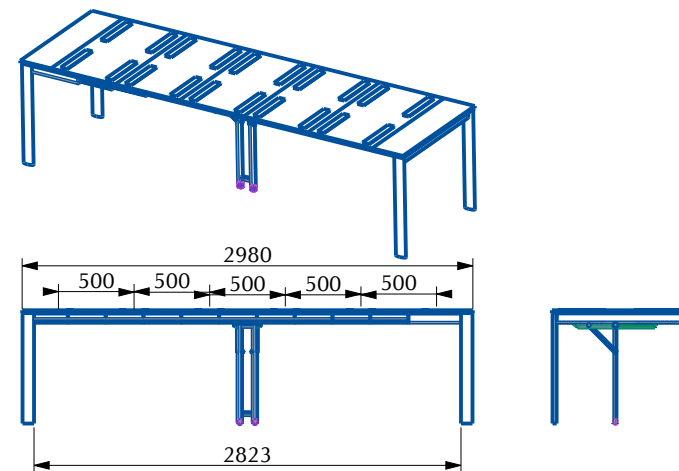

MODELLO: CONSOLLE ETICO PLUS

ARTICOLO: 20.32 / 20.33

	P	PI	PE
20.32	900	841	895
20.33	1300	1241	1295

N° DIS.: T29_310

DATA: 06-Feb-14

DISEGNATORE: ALESSANDRONI S.

REV.: -

DATA: -