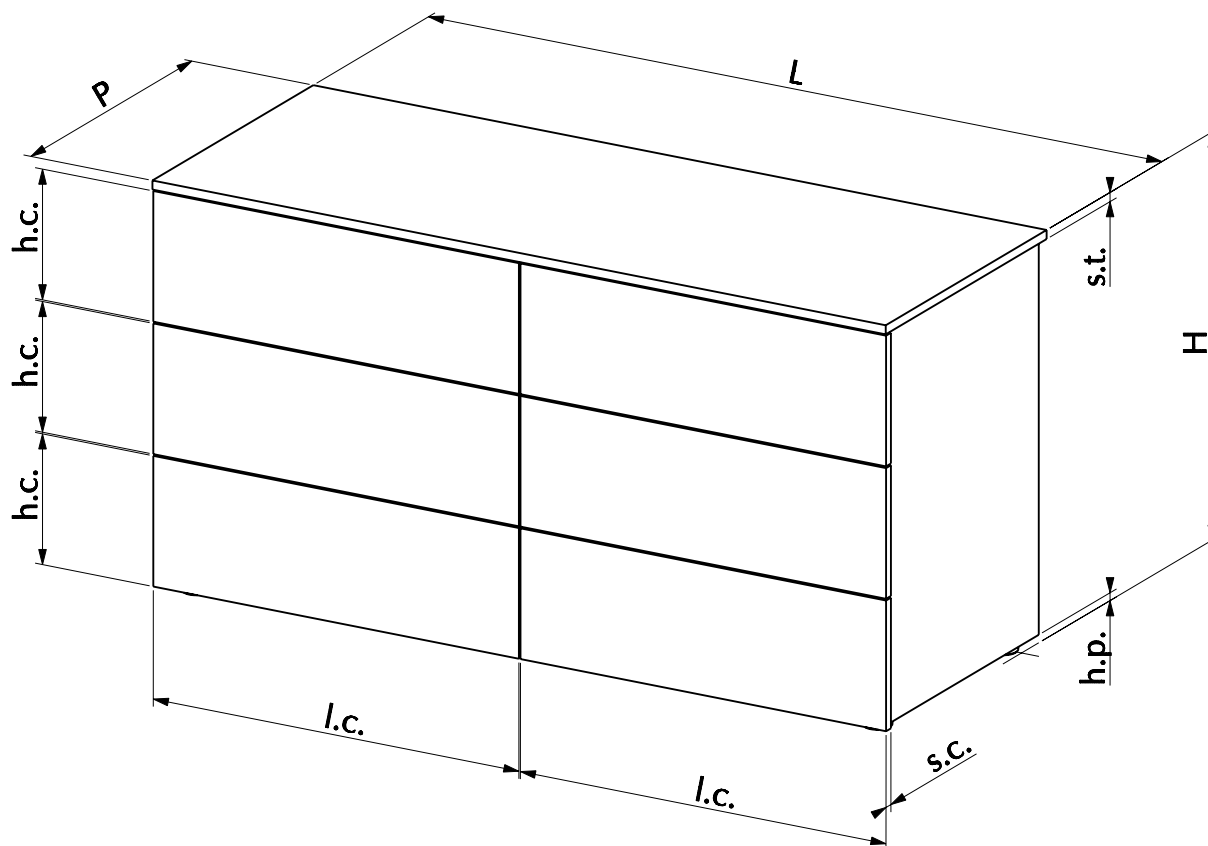

MODELLO: COMO' "ENEA" A 6 CASSETTI

ARTICOLO: 03.92

LEGENDA	
Ind.	DEFINIZIONE
L	Larghezza totale
P	Profondità totale
H	Altezza totale
h.p.	Altezza piedino
s.t.	Spessore top
s.c.	Spessore frontali cassetti
h.c.	Altezza frontali cassetti
h.c.	Larghezza frontali cassetti

Articolo	Dimensioni comò							
	L	P	H	h.p.	s.t.	s.c.	h.c.	l.c.
03.92 LEGNO	1400	532	731	16	16	16	230	698
03.92 CRISTALLO	1400	522	721	16	6	6	230	698

N° DIS.: G12_304

DATA: 18-May-06

DISEGNATORE: M. GAMBINI