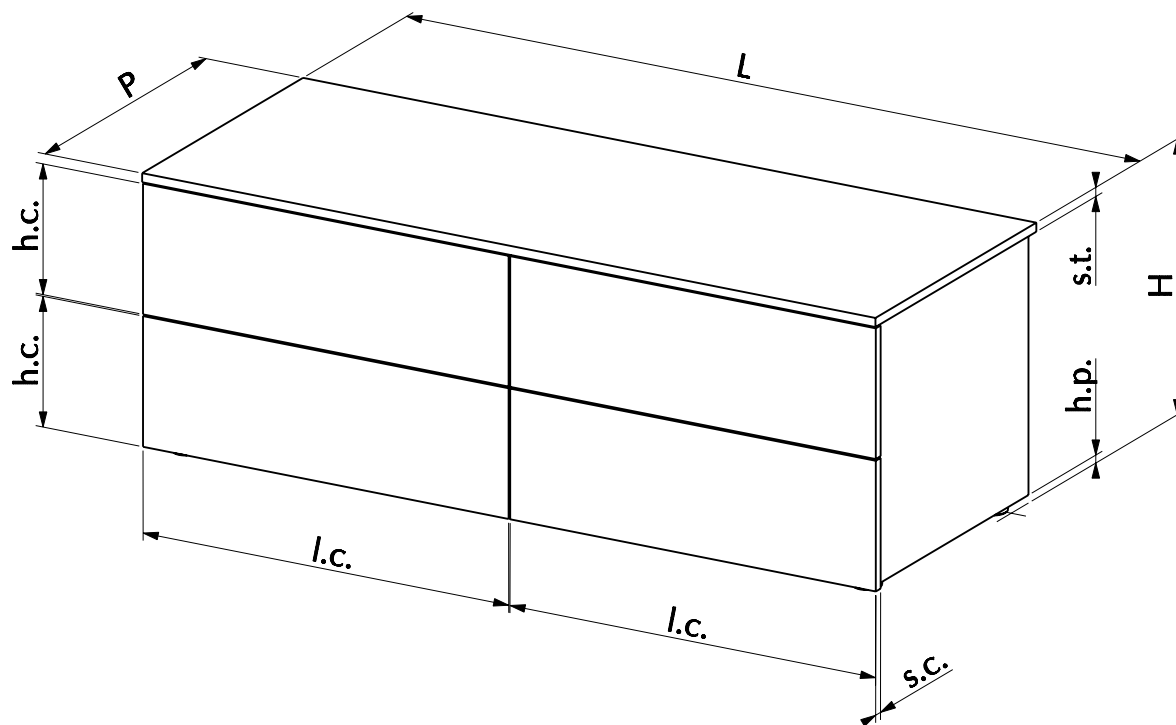

MODELLO: COMO' "Enea" 4 CASSETTI

ARTICOLO: 03.90 - 03.91

| Articolo | Dimensioni comò | | | | | | | |
|-----------------|-----------------|-----|-----|------|------|------|------|------|
| | L | P | H | h.p. | s.t. | s.c. | h.c. | l.c. |
| 03.90 LEGNO | 1400 | 532 | 498 | 16 | 16 | 16 | 230 | 698 |
| 03.90 CRISTALLO | 1400 | 522 | 488 | 16 | 6 | 6 | 230 | 698 |
| 03.91 LEGNO | 1600 | 532 | 498 | 16 | 16 | 16 | 230 | 798 |
| 03.91 CRISTALLO | 1600 | 522 | 488 | 16 | 6 | 6 | 230 | 798 |

| LEGENDA | |
|---------|-----------------------------|
| Ind. | DEFINIZIONE |
| L | Larghezza totale |
| P | Profondità totale |
| H | Altezza totale |
| h.p. | Altezza piedino |
| s.t. | Spessore top |
| s.c. | Spessore frontali cassetti |
| h.c. | Altezza frontali cassetti |
| h.c. | Larghezza frontali cassetti |