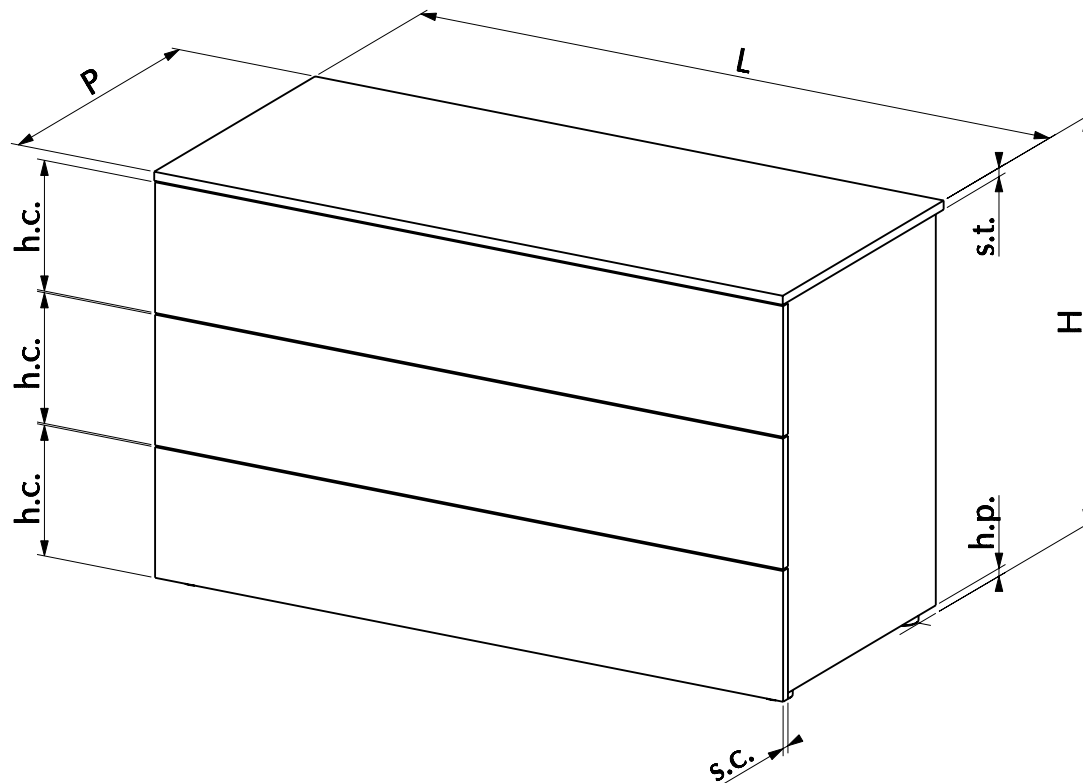

MODELLO: COMO' "Enea" A TRE CASSETTI

ARTICOLO: 03.89

Articolo	Dimensioni comò						
	L	P	H	h.p.	s.t.	s.c.	h.c.
03.89 LEGNO	1200	532	731	16	16	16	230
03.89 CRISTALLO	600	522	721	16	6	6	230

LEGENDA	
Ind.	DEFINIZIONE
L	Larghezza totale
P	Profondità totale
H	Altezza totale
h.p.	Altezza piedino
s.t.	Spessore top
s.c.	Spessore frontali cassetti
h.c.	Altezza frontali cassetti