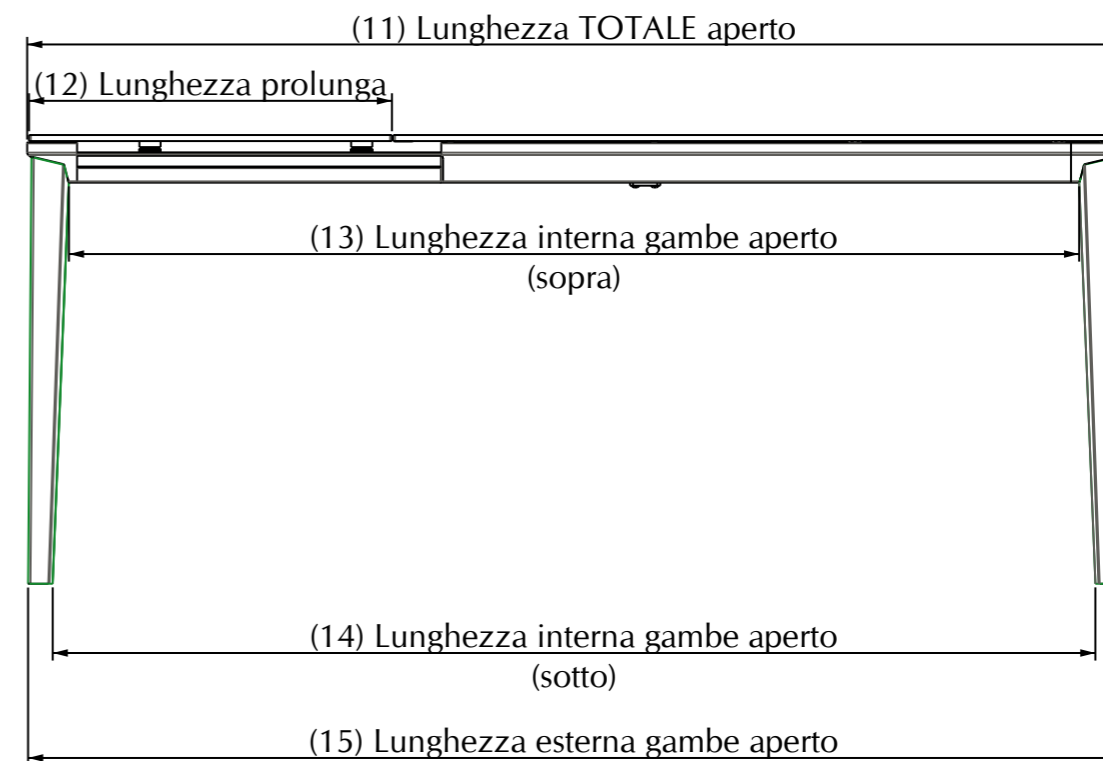

MODELLO: ECHO

ARTICOLO: 20.75-76-77-78

TAVOLO ALLUNGABILE CON STRUTTURA IN ALLUMINIO E ACCIAIO LACCATO NELLE FINITURE :

- M089 Alluminio.
- M306 Bianco.
- M097 Grigio chiaro.
- M312 Sabbia.
- M307 Testa di Moro.
- M310 Antracite.
- M055 Nero opaco.

PIANO E N°1 PROLUNGA

- C150 Cristallo extra-white lucido
- C193 Cristallo laccato tortora lucido
- C196 Cristallo laccato antracite lucido
- C152 Cristallo laccato nero lucido
- C180S Cristallo velvet antigraffio bianco opaco
- C181S Cristallo velvet antigraffio tortora opaco
- C183S Cristallo velvet antigraffio antracite opaco
- C185S Cristallo velvet antigraffio nero opaco
- CR003A SuperCeramica bianca
- CR001A SuperCeramica sabbia
- CR002A SuperCeramica antracite
- CM001A SuperMarmo bianco statuario
- CM002A SuperMarmo grigio serena

		20.75	20.76	20.77	20.78
(1)	Lunghezza TOTALE chiuso	1210	1410	1610	1910
(2)	Lunghezza Piano	1200	1400	1600	1900
(3)	Lunghezza interna gambe chiuso (sopra)	1070	1270	1470	1770
(4)	Lunghezza interna gambe chiuso (sotto)	1125	1325	1525	1825
(5)	Lunghezza esterna gambe chiuso	1205	1405	1605	1905
(6)	Larghezza TOTALE	810	910		1010
(7)	Larghezza Piano	800	900		1000
(8)	Larghezza interna gambe (sopra)	670	770		870
(9)	Larghezza interna gambe (sotto)	720	820		920
(10)	Larghezza esterna gambe	805	905		1005
(11)	Lunghezza TOTALE aperta	1810	2010	2310	2710
(12)	Lunghezza prolunga		600	700	800
(13)	Lunghezza interna gambe aperto (sopra)	1670	1870	2170	2570
(14)	Lunghezza interna gambe aperto (sotto)	1725	1925	2225	2625
(15)	Lunghezza esterna gambe aperto	1805	2005	2305	2705