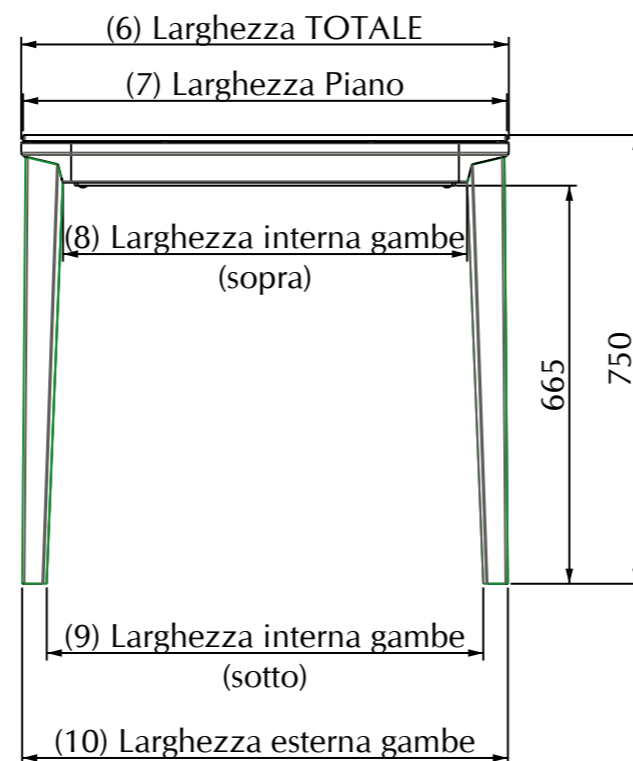

MODELLO: ECHO

ARTICOLO: 20.75-76-77-78

TAVOLO ALLUNGABILE CON STRUTTURA IN ALLUMINIO E ACCIAIO LACCATO NELLE FINITURE :

- M089 Alluminio.
- M306 Bianco.
- M097 Grigio chiaro.
- M312 Sabbia.
- M307 Testa di Moro.
- M310 Antracite.
- M055 Nero opaco.

PIANO E N°1 PROLUNGA

- C150 Cristallo extra-white lucido
- C193 Cristallo laccato tortora lucido
- C196 Cristallo laccato antracite lucido
- C152 Cristallo laccato nero lucido
- C180S Cristallo velvet antigraffio bianco opaco
- C181S Cristallo velvet antigraffio tortora opaco
- C183S Cristallo velvet antigraffio antracite opaco
- C185S Cristallo velvet antigraffio nero opaco
- CR003A SuperCeramica bianca
- CR001A SuperCeramica sabbia
- CR002A SuperCeramica antracite
- CM001A SuperMarmo bianco statuario
- CM002A SuperMarmo grigio serena

		20.75	20.76	20.77	20.78
(1)	Lunghezza TOTALE chiuso	1210	1410	1610	1910
(2)	Lunghezza Piano	1200	1400	1600	1900
(3)	Lunghezza interna gambe chiuso (sopra)	1070	1270	1470	1770
(4)	Lunghezza interna gambe chiuso (sotto)	1125	1325	1525	1825
(5)	Lunghezza esterna gambe chiuso	1205	1405	1605	1905
(6)	Larghezza TOTALE	810	910		1010
(7)	Larghezza Piano	800	900		1000
(8)	Larghezza interna gambe (sopra)	670	770		870
(9)	Larghezza interna gambe (sotto)	720	820		920
(10)	Larghezza esterna gambe	805	905		1005
(11)	Lunghezza TOTALE aperta	1810	2010	2310	2710
(12)	Lunghezza prolunga		600	700	800
(13)	Lunghezza interna gambe aperto (sopra)	1670	1870	2170	2570
(14)	Lunghezza interna gambe aperto (sotto)	1725	1925	2225	2625
(15)	Lunghezza esterna gambe aperto	1805	2005	2305	2705