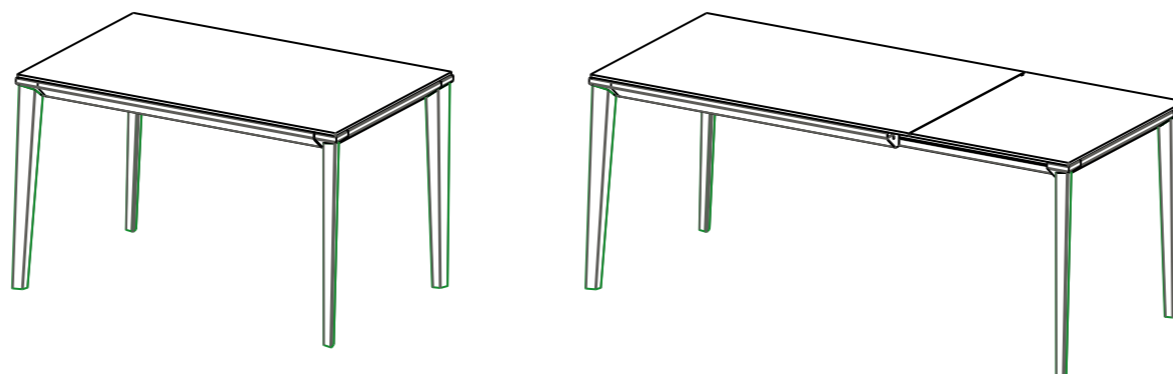

MODELLO: ECHO

ARTICOLO: 20.75-76-77-78

TAVOLO ALLUNGABILE CON STRUTTURA IN ALLUMINIO E ACCIAIO LACCATO NELLE FINITURE :

- M089 Alluminio.
- M306 Bianco.
- M097 Grigio chiaro.
- M312 Sabbia.
- M307 Testa di Moro.
- M310 Antracite.
- M055 Nero opaco.

PIANO E N°1 PROLUNGA

- C150 Cristallo extra-white lucido
- C193 Cristallo laccato tortora lucido
- C196 Cristallo laccato antracite lucido
- C152 Cristallo laccato nero lucido
- C180S Cristallo velvet antigraffio bianco opaco
- C181S Cristallo velvet antigraffio tortora opaco
- C183S Cristallo velvet antigraffio antracite opaco
- C185S Cristallo velvet antigraffio nero opaco
- CR003A SuperCeramica bianca
- CR001A SuperCeramica sabbia
- CR002A SuperCeramica antracite
- CM001A SuperMarmo bianco statuario
- CM002A SuperMarmo grigio serena

		20.75	20.76	20.77	20.78
(1)	Lunghezza TOTALE chiuso	1210	1410	1610	1910
(2)	Lunghezza Piano	1200	1400	1600	1900
(3)	Lunghezza interna gambe chiuso (sopra)	1070	1270	1470	1770
(4)	Lunghezza interna gambe chiuso (sotto)	1125	1325	1525	1825
(5)	Lunghezza esterna gambe chiuso	1205	1405	1605	1905
(6)	Larghezza TOTALE	810	910		1010
(7)	Larghezza Piano	800	900		1000
(8)	Larghezza interna gambe (sopra)	670	770		870
(9)	Larghezza interna gambe (sotto)	720	820		920
(10)	Larghezza esterna gambe	805	905		1005
(11)	Lunghezza TOTALE aperta	1810	2010	2310	2710
(12)	Lunghezza prolunga		600	700	800
(13)	Lunghezza interna gambe aperto (sopra)	1670	1870	2170	2570
(14)	Lunghezza interna gambe aperto (sotto)	1725	1925	2225	2625
(15)	Lunghezza esterna gambe aperto	1805	2005	2305	2705