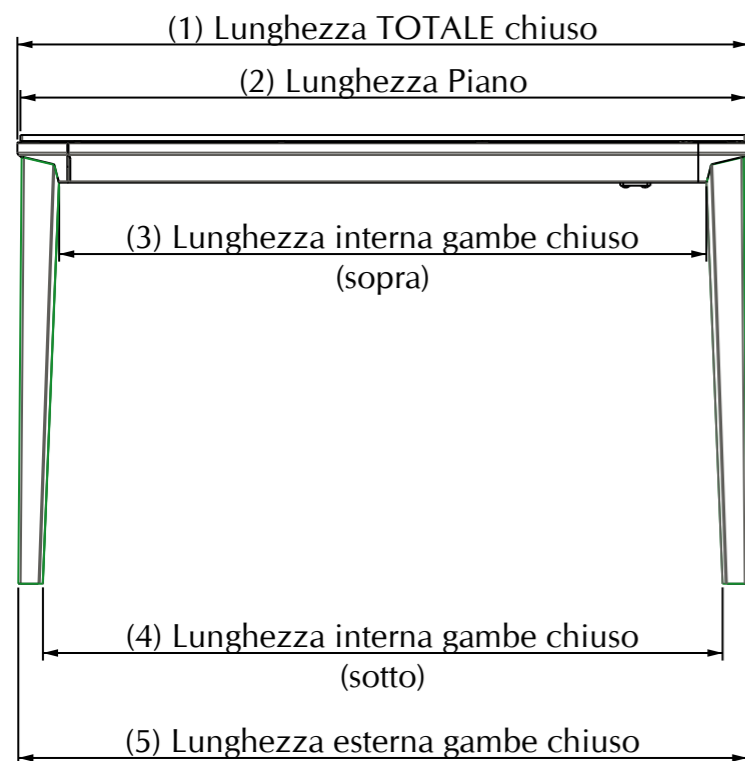

MODELLO: ECHO

ARTICOLO: 20.75-76-77-78

TAVOLO ALLUNGABILE CON STRUTTURA IN ALLUMINIO E ACCIAIO LACCATO NELLE FINITURE :

- M089 Alluminio.
- M306 Bianco.
- M097 Grigio chiaro.
- M312 Sabbia.
- M307 Testa di Moro.
- M310 Antracite.
- M055 Nero opaco.

PIANO E N°1 PROLUNGA

- C150 Cristallo extra-white lucido
- C193 Cristallo laccato tortora lucido
- C196 Cristallo laccato antracite lucido
- C152 Cristallo laccato nero lucido
- C180S Cristallo velvet antigraffio bianco opaco
- C181S Cristallo velvet antigraffio tortora opaco
- C183S Cristallo velvet antigraffio antracite opaco
- C185S Cristallo velvet antigraffio nero opaco
- CR003A SuperCeramica bianca
- CR001A SuperCeramica sabbia
- CR002A SuperCeramica antracite
- CM001A SuperMarmo bianco statuario
- CM002A SuperMarmo grigio serena

		20.75	20.76	20.77	20.78
(1)	Lunghezza TOTALE chiuso	1210	1410	1610	1910
(2)	Lunghezza Piano	1200	1400	1600	1900
(3)	Lunghezza interna gambe chiuso (sopra)	1070	1270	1470	1770
(4)	Lunghezza interna gambe chiuso (sotto)	1125	1325	1525	1825
(5)	Lunghezza esterna gambe chiuso	1205	1405	1605	1905
(6)	Larghezza TOTALE	810	910		1010
(7)	Larghezza Piano	800	900		1000
(8)	Larghezza interna gambe (sopra)	670	770		870
(9)	Larghezza interna gambe (sotto)	720	820		920
(10)	Larghezza esterna gambe	805	905		1005
(11)	Lunghezza TOTALE aperta	1810	2010	2310	2710
(12)	Lunghezza prolunga		600	700	800
(13)	Lunghezza interna gambe aperto (sopra)	1670	1870	2170	2570
(14)	Lunghezza interna gambe aperto (sotto)	1725	1925	2225	2625
(15)	Lunghezza esterna gambe aperto	1805	2005	2305	2705