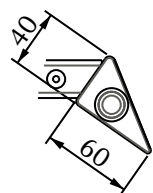

SCALA 1:5

	lunghezza esterna (aperto)	lunghezza piano (chiuso)	lunghezza interna (aperto)	lunghezza interna (chiuso)	prolunga	larghezza	larghezza interna
20.15	1400	1000	1263	863	400 (1p)	700	595
20.16	1800	1200	1663	1063	600 (1p)	800	695
20.17	2000	1400	1863	1263	600 (1p)	900	795
20.18	2000 (1p) 2400 (2p)	1600	1863 (1p) 2263 (2p)	1463	400 (2p)	900	795

tabella pesi, colli e volumi

	descrizione	dim. (cm)	volume (m3)	peso (kg)	colli (q.tà)
20.15 (100/140x70)	GAMBI				1
	TELAIO				1
	PIANO CRISTALLO				1
	PROLUNGA LEGNO LACC.				1
	TOTALE (cristallo)				4
	PIANO FENIX				1
	PROLUNGA FENIX				1
	TOTALE (fenix)				4
	PIANO + PROL. MELAMINICO				1
	TOTALE (melaminico)				3
	PIANO + PROL. LACCATO				1
	TOTALE (legno laccato)				3
20.16 (120/180x80)	GAMBI				1
	TELAIO				1
	PIANO CRISTALLO				1
	PROLUNGA LEGNO LACC.				1
	TOTALE (cristallo)				4
	PIANO FENIX				1
	PROLUNGA FENIX				1
	TOTALE (fenix)				4
	PIANO CERAMICA				1
	PROLUNGA LEGNO LACC.				1
	TOTALE (superceramica)				4
	PIANO + PROL. MELAMINICO				1
TOTALE (melaminico)				3	
PIANO + PROL. LACCATO				1	
TOTALE (legno laccato)				3	
20.17 (140/200x90)	GAMBI				1
	TELAIO				1
	PIANO CRISTALLO				1
	PROLUNGA LEGNO LACC.				1
	TOTALE (cristallo)				4
	PIANO FENIX				1
	PROLUNGA FENIX				1
	TOTALE (fenix)				4
	PIANO CERAMICA				1
	PROLUNGA LEGNO LACC.				1
	TOTALE (superceramica)				4
	PIANO + PROL. MELAMINICO				1
TOTALE (melaminico)				3	
PIANO + PROL. LACCATO				1	
TOTALE (legno laccato)				3	
20.18 (160/200/240x90)	GAMBI				1
	TELAIO				1
	PIANO CRISTALLO				1
	N° 2 PROLUNGHE LEGNO LACC.				1
	TOTALE (cristallo)				4
	PIANO FENIX				1
	N° 2 PROLUNGHE FENIX				1
	TOTALE (fenix)				4
	PIANO CERAMICA				1
	N° 2 PROLUNGHE LEGNO LACC.				1
	TOTALE (superceramica)				4
	PIANO + N° 2 PROL. MELAMINICO				1
TOTALE (melaminico)				3	
PIANO + N° 2 PROL. LACCATO				1	
TOTALE (legno laccato)				3	