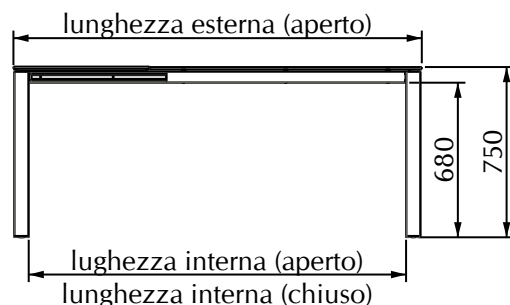

MODELLO: DUBLINO

ARTICOLO: 20.15 - 20.16 - 20.17 - 20.18

- TAVOLO ALLUNGABILE CON STRUTTURA IN ACCIAIO VERNICIATO A POLVERE
- PIANO IN CRISTALLO TEMPERATO SP.10 MM SERIGRAFATO COPRENTE (lucido - velvet antigraffio opaco) (PROLUNGHE IN MDF SP. 19mm VERNICIATO A POLVERE)
- PIANO E ALLUNGHE IN MELAMINICO SP.18 MM
- PIANO E ALLUNGHE IN LEGNO LACCATO (MDF VERNICIATO A POLVERE SP. 19mm)
- PIANO E ALLUNGHE IN FENIX (SP. 20mm):
TRUCIOLARE SP. 18mm - BORDI ABS IN TINTA SP. 1mm
LATO A VISTA FENIX HPL SP. 9/10 - LATO NON A VISTA CONTROPLACCATO IN TINTA (solo x art. 20.16/17/18)
- PIANO IN SUPERCERAMICA:
LASTRA DI CERAMICA (SP. 3mm) CON CRISTALLO TRASPARENTE (SP. 6mm)
(PROLUNGHE IN MDF SP. 19mm VERNICIATO A POLVERE)

SCALA 1:5

	lunghezza esterna (aperto)	lunghezza piano (chiuso)	lunghezza interna (aperto)	lunghezza interna (chiuso)	prolunga	larghezza	larghezza interna
20.15	1400	1000	1263	863	400 (1p)	700	595
20.16	1800	1200	1663	1063	600 (1p)	800	695
20.17	2000	1400	1863	1263	600 (1p)	900	795
20.18	2000 (1p) 2400 (2p)	1600	1863 (1p) 2263 (2p)	1463	400 (2p)	900	795