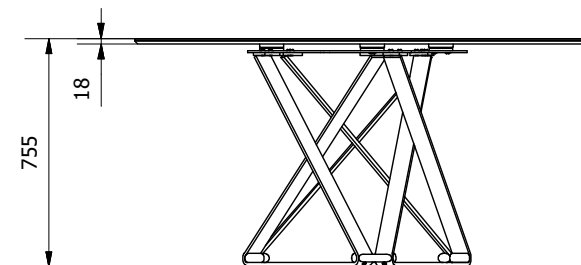

MODELLO: DELTA TONDO

N.DIS.: T202\_710

DISEGNATORE:ALESSANDRONI S.

ARTICOLO: 53.23 / 53.24

DATA:09/12/2020

APPROVATO UFF.TECNICO

PIANO CRISTALLO

PIANO LEGNO

PIANO SUPERMARMO

TIPO PIANO	CODICE TAVOLO	Ø (diametro piano)
CRISTALLO	53.23	130
CRISTALLO	53.24	150
SUPERMARMO	53.24	150
LEGNO	53.24	150