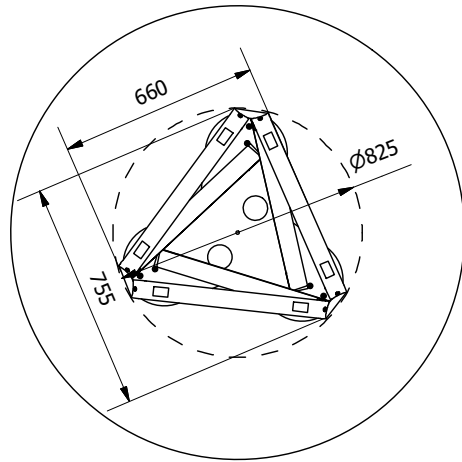

MODELLO: DELTA TONDO

N.DIS.: T202\_710

DISEGNATORE:ALESSANDRONI S.

ARTICOLO: 53.23 / 53.24

DATA:09/12/2020

APPROVATO UFF.TECNICO

PIANO CRISTALLO

PIANO LEGNO

PIANO SUPERMARMO

TIPO PIANO	CODICE TAVOLO	Ø (diametro piano)
CRISTALLO	53.23	130
CRISTALLO	53.24	150
SUPERMARMO	53.24	150
LEGNO	53.24	150