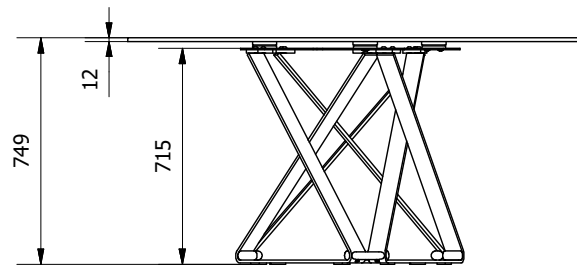

MODELLO: DELTA TONDO

N.DIS.: T202\_710

DISEGNATORE:ALESSANDRONI S.

ARTICOLO: 53.23 / 53.24

DATA:09/12/2020

APPROVATO UFF.TECNICO

PIANO CRISTALLO

PIANO LEGNO

PIANO SUPERMARMO

TIPO PIANO	CODICE TAVOLO	Ø (diametro piano)
CRISTALLO	53.23	130
CRISTALLO	53.24	150
SUPERMARMO	53.24	150
LEGNO	53.24	150