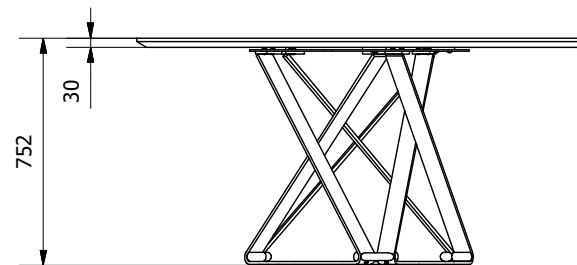

MODELLO: DELTA TONDO

N.DIS.: T202\_710

DISEGNATORE:ALESSANDRONI S.

ARTICOLO: 53.23 / 53.24

DATA:09/12/2020

APPROVATO UFF.TECNICO

PIANO CRISTALLO

PIANO LEGNO

PIANO SUPERMARMO

TIPO PIANO	CODICE TAVOLO	Ø (diametro piano)
CRISTALLO	53.23	130
CRISTALLO	53.24	150
SUPERMARMO	53.24	150
LEGNO	53.24	150