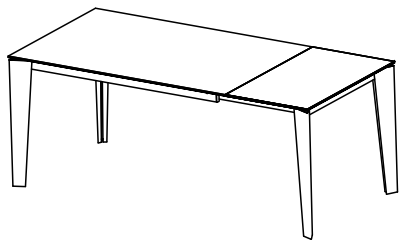

MODELLO: CRUZ XXL
 ARTICOLO: 20.69

| | |
|----------------|----|
| FINITURA PIANO | SP |
| MELAMINICO | 18 |
| LAMINATO | 20 |
| LEGNO | 20 |
| CRISTALLO | 10 |
| SUPERCERAMICA | 11 |
| SUPERMARMO | 14 |
| SUPERCEMENTO | 13 |

le misure sono espresse in mm

Tavolo chiuso

Tavolo Semiaperto-con una prolunga

Tavolo Semiaperto-con due prolungh

Tavolo Aperto

N° DIS.: T98_302

DATA: 02-Nov-17

DISEGNATORE: CARPINETI E.