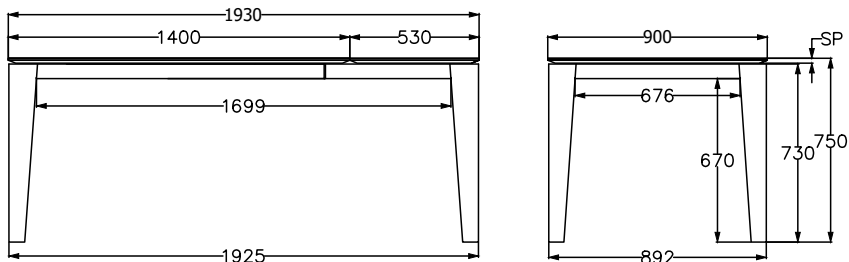

MODELLO: CRUZ XXL
 ARTICOLO: 20.69

| | |
|----------------|----|
| FINITURA PIANO | SP |
| MELAMINICO | 18 |
| LAMINATO | 20 |
| LEGNO | 20 |
| CRISTALLO | 10 |
| SUPERCERAMICA | 11 |
| SUPERMARMO | 14 |
| SUPERCEMENTO | 13 |

le misure sono espresse in mm

Tavolo chiuso

Tavolo Semiaperto-con una prolunga

Tavolo Semiaperto-con due prolungh

Tavolo Aperto

N° DIS.: T98_302

DATA: 02-Nov-17

DISEGNATORE: CARPINETI E.