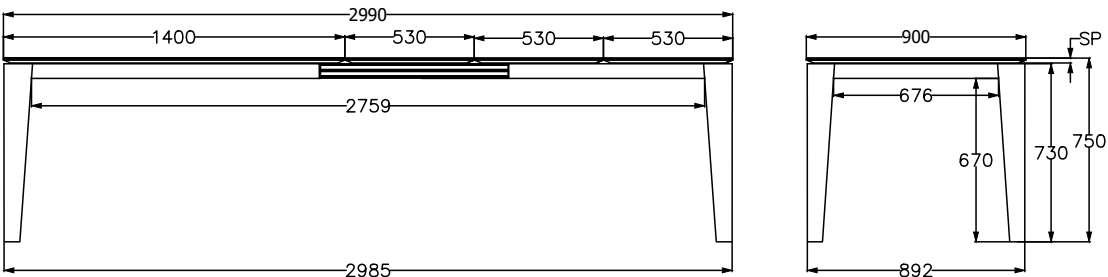

MODELLO: CRUZ XXL
 ARTICOLO: 20.69

| | |
|----------------|----|
| FINITURA PIANO | SP |
| MELAMINICO | 18 |
| LAMINATO | 20 |
| LEGNO | 20 |
| CRISTALLO | 10 |
| SUPERCERAMICA | 11 |
| SUPERMARMO | 14 |
| SUPERCEMENTO | 13 |

le misure sono espresse in mm

Tavolo chiuso

Tavolo Semiaperto-con una prolunga

Tavolo Semiaperto-con due prolungh

Tavolo Aperto

N° DIS.: T98_302

DATA: 02-Nov-17

DISEGNATORE: CARPINETI E.