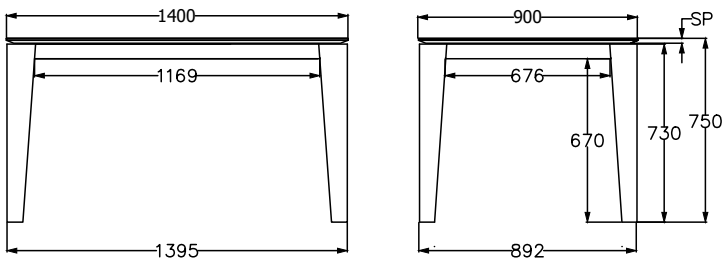

MODELLO: CRUZ XXL
 ARTICOLO: 20.69

| | |
|----------------|----|
| FINITURA PIANO | SP |
| MELAMINICO | 18 |
| LAMINATO | 20 |
| LEGNO | 20 |
| CRISTALLO | 10 |
| SUPERCERAMICA | 11 |
| SUPERMARMO | 14 |
| SUPERCEMENTO | 13 |

le misure sono espresse in mm

Tavolo chiuso

Tavolo Semiaperto-con una prolunga

Tavolo Semiaperto-con due prolungh

Tavolo Aperto

N° DIS.: T98_302

DATA: 02-Nov-17

DISEGNATORE: CARPINETI E.