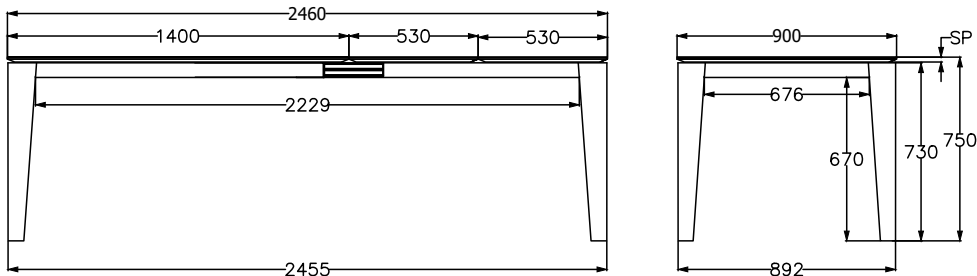

MODELLO: CRUZ XXL
 ARTICOLO: 20.69

| | |
|----------------|----|
| FINITURA PIANO | SP |
| MELAMINICO | 18 |
| LAMINATO | 20 |
| LEGNO | 20 |
| CRISTALLO | 10 |
| SUPERCERAMICA | 11 |
| SUPERMARMO | 14 |
| SUPERCEMENTO | 13 |

le misure sono espresse in mm

Tavolo chiuso

Tavolo Semiaperto-con una prolunga

Tavolo Semiaperto-con due prolungh

Tavolo Aperto

N° DIS.: T98_302

DATA: 02-Nov-17

DISEGNATORE: CARPINETI E.