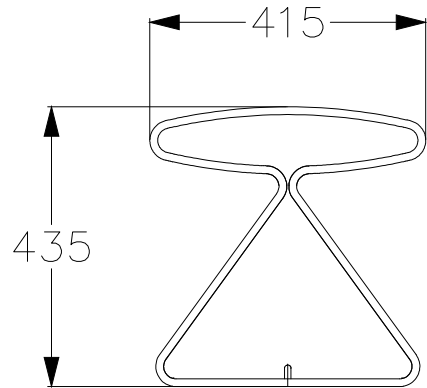

MODELLO: BOSS

ARTICOLO: 07.82

N° DIS.: C26_300

DATA: 04-Gen-17

DISEGNATORE: CARPINETI E.

REV.: -

DATA: -

MODIFICA: -