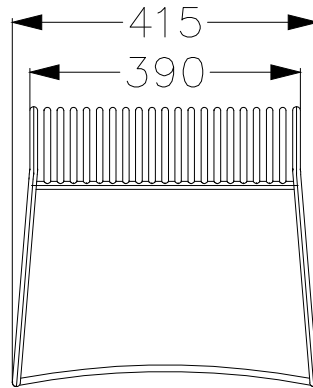

MODELLO: BOSS

ARTICOLO: 07.82

N° DIS.: C26_300

DATA: 04-Gen-17

DISEGNATORE: CARPINETI E.

REV.: -

DATA: -

MODIFICA: -