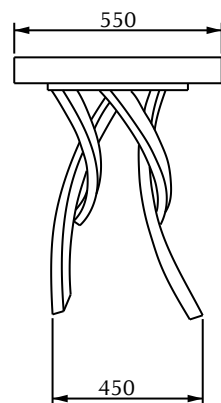

MODELLO: CONSOLLE ARTISTICO

ARTICOLO: 20.90

CONSOLLE ALLUNGABILE CON TELAIO IN ACCIAIO NELLE FINITURE:

- LACCATO BIANCO M306
- LACCATO SABBIA M312
- LACCATO TESTA DI MORO M307
- LACCATO ANTRACITE M310

PIANI E PROLUNGHE IN LEGNO NELLE FINITURE:

- ROVERE SPESSART L002
- ROVERE NATURALE L009
- OLMO L008

N° DIS.: T162_300

DATA: 11-Nov-15

DISEGNATORE: LUCARELLI M.

REV.: -

DATA: -

MODIFICA: -

APPROVATO:
Uff. TECNICO