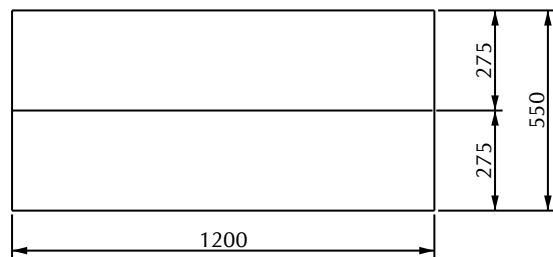

MODELLO: CONSOLLE ARTISTICO

ARTICOLO: 20.90

CONSOLLE ALLUNGABILE CON TELAIO IN ACCIAIO NELLE FINITURE:

- LACCATO BIANCO M306
- LACCATO SABBIA M312
- LACCATO TESTA DI MORO M307
- LACCATO ANTRACITE M310

PIANI E PROLUNGHE IN LEGNO NELLE FINITURE:

- ROVERE SPESSART L002
- ROVERE NATURALE L009
- OLMO L008

N° DIS.: T162_300

DATA: 11-Nov-15

DISEGNATORE: LUCARELLI M.

REV.: -

DATA: -

MODIFICA: -

APPROVATO:
Uff. TECNICO

REV.: -

DATA: -

MODIFICA: -

BONTEMPI
CASA