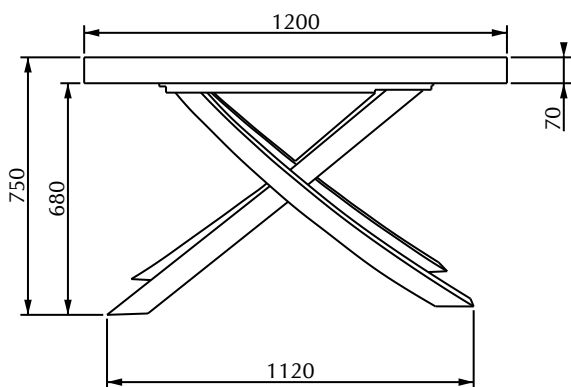

MODELLO: CONSOLLE ARTISTICO

ARTICOLO: 20.90

CONSOLLE ALLUNGABILE CON TELAIO IN ACCIAIO NELLE FINITURE:

- LACCATO BIANCO M306
- LACCATO SABBIA M312
- LACCATO TESTA DI MORO M307
- LACCATO ANTRACITE M310

PIANI E PROLUNGHE IN LEGNO NELLE FINITURE:

- ROVERE SPESSART L002
- ROVERE NATURALE L009
- OLMO L008

N° DIS.: T162_300

DATA: 11-Nov-15

DISEGNATORE: LUCARELLI M.

REV.: -

DATA: -

MODIFICA: -

APPROVATO:
Uff. TECNICO

REV.: -

DATA: -

MODIFICA: -

BONTEMPI
CASA