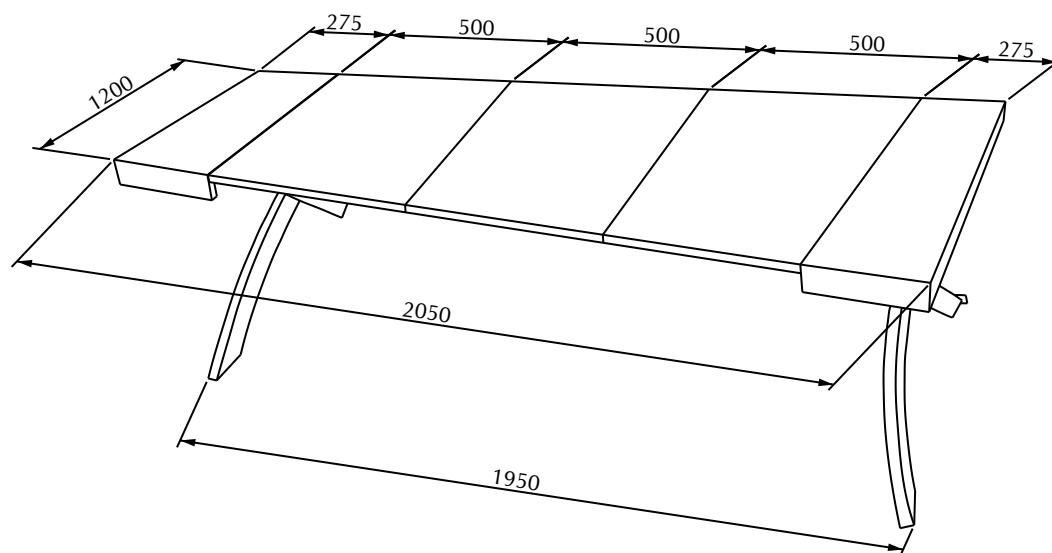

MODELLO: CONSOLLE ARTISTICO

ARTICOLO: 20.90

CONSOLLE ALLUNGABILE CON TELAIO IN ACCIAIO NELLE FINITURE:

- LACCATO BIANCO M306
- LACCATO SABBIA M312
- LACCATO TESTA DI MORO M307
- LACCATO ANTRACITE M310

PIANI E PROLUNGHE IN LEGNO NELLE FINITURE:

- ROVERE SPESSART L002
- ROVERE NATURALE L009
- OLMO L008

N° DIS.: T162_300

DATA: 11-Nov-15

DISEGNATORE: LUCARELLI M.

REV.: -

DATA: -

MODIFICA: -

APPROVATO:
Uff. TECNICO

REV.: -

DATA: -

MODIFICA: -

BONTEMPI
CASA