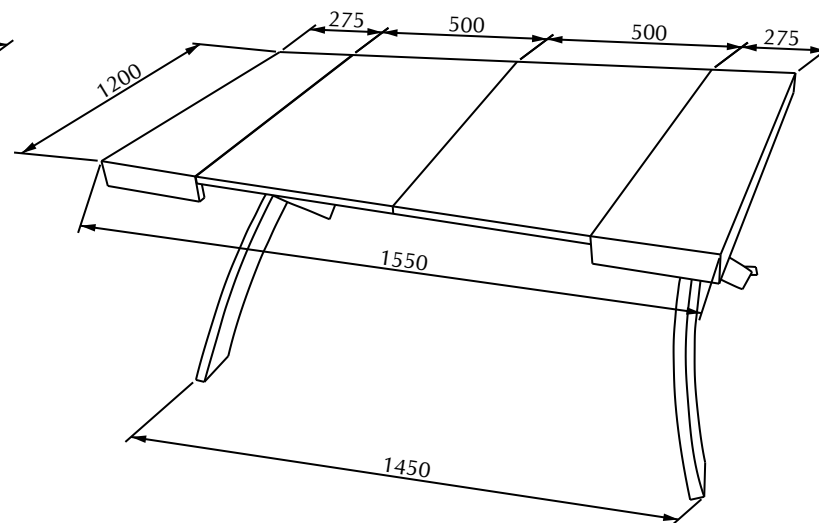

MODELLO: CONSOLLE ARTISTICO

ARTICOLO: 20.90

CONSOLLE ALLUNGABILE CON TELAIO IN ACCIAIO NELLE FINITURE:

- LACCATO BIANCO M306
- LACCATO SABBIA M312
- LACCATO TESTA DI MORO M307
- LACCATO ANTRACITE M310

PIANI E PROLUNGHE IN LEGNO NELLE FINITURE:

- ROVERE SPESSART L002
- ROVERE NATURALE L009
- OLMO L008

N° DIS.: T162_300

DATA: 11-Nov-15

DISEGNATORE: LUCARELLI M.

REV.: -

DATA: -

MODIFICA: -

APPROVATO:
Uff. TECNICO

REV.: -

DATA: -

MODIFICA: -

BONTEMPI
CASA