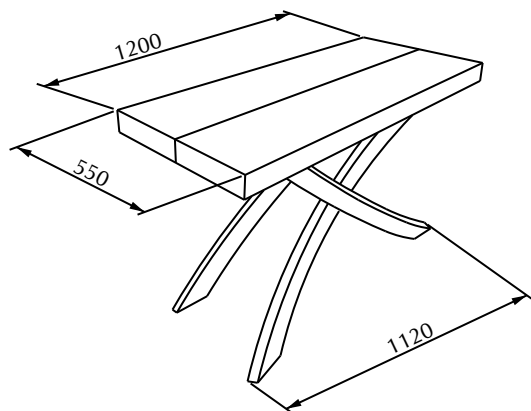

MODELLO: CONSOLLE ARTISTICO

ARTICOLO: 20.90

CONSOLLE ALLUNGABILE CON TELAIO IN ACCIAIO NELLE FINITURE:

- LACCATO BIANCO M306
- LACCATO SABBIA M312
- LACCATO TESTA DI MORO M307
- LACCATO ANTRACITE M310

PIANI E PROLUNGHE IN LEGNO NELLE FINITURE:

- ROVERE SPESSART L002
- ROVERE NATURALE L009
- OLMO L008

N° DIS.: T162_300

DATA: 11-Nov-15

DISEGNATORE: LUCARELLI M.

REV.: -

DATA: -

MODIFICA: -

APPROVATO:
Uff. TECNICO