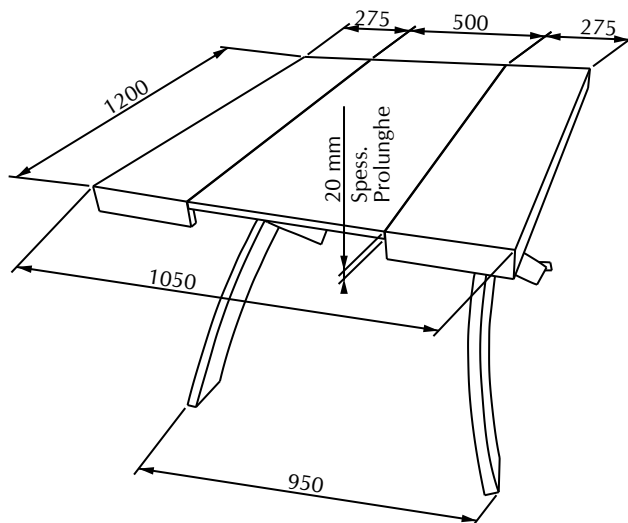

MODELLO: CONSOLLE ARTISTICO

ARTICOLO: 20.90

CONSOLLE ALLUNGABILE CON TELAIO IN ACCIAIO NELLE FINITURE:

- LACCATO BIANCO M306
- LACCATO SABBIA M312
- LACCATO TESTA DI MORO M307
- LACCATO ANTRACITE M310

PIANI E PROLUNGHE IN LEGNO NELLE FINITURE:

- ROVERE SPESSART L002
- ROVERE NATURALE L009
- OLMO L008

N° DIS.: T162_300

DATA: 11-Nov-15

DISEGNATORE: LUCARELLI M.

REV.: -

DATA: -

MODIFICA: -

APPROVATO:
Uff. TECNICO