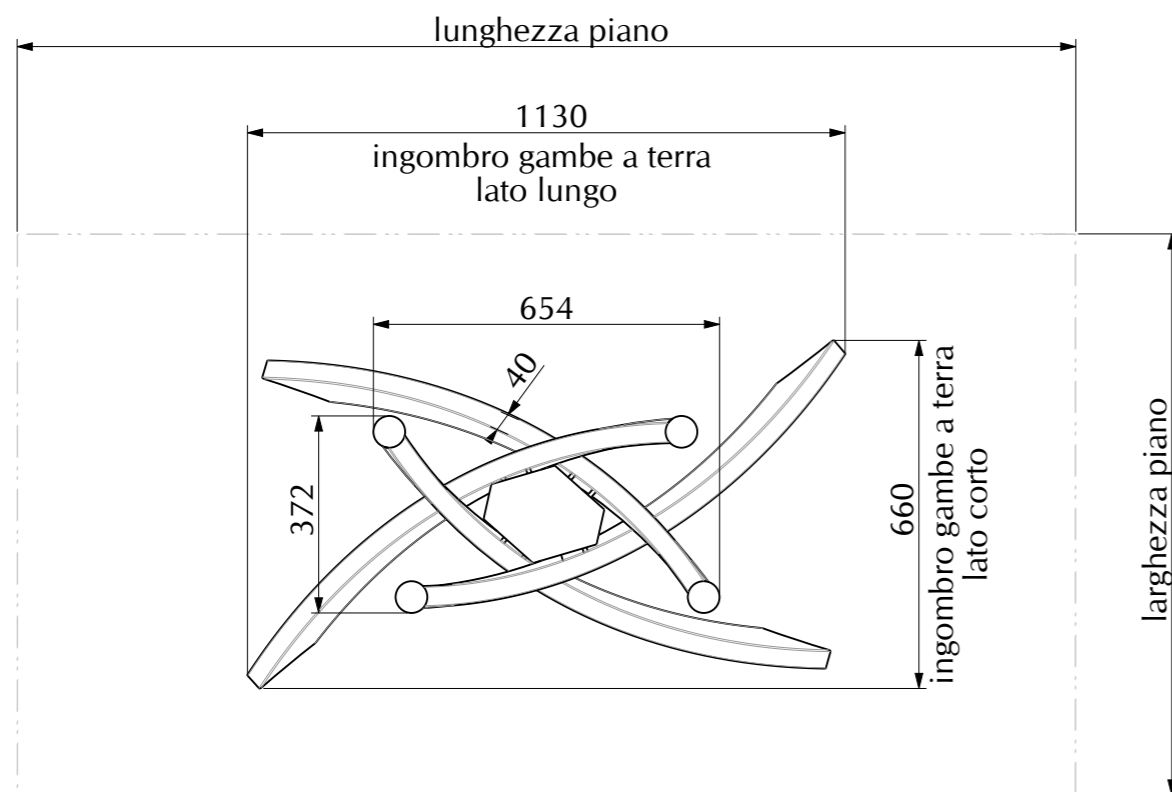

MODELLO: ARTISTICO

ARTICOLO: 20.00-01-13 CRISTALLO

codice articolo	lunghezza piano	larghezza piano
20.00	1800	1060
20.01	2000	1060
20.13	1600	900

N° DIS.: T109\_300

DATA: 22-Nov-12

DISEGNATORE: BALDONI G.

REV.: 01 (ANGELUCCI E.)