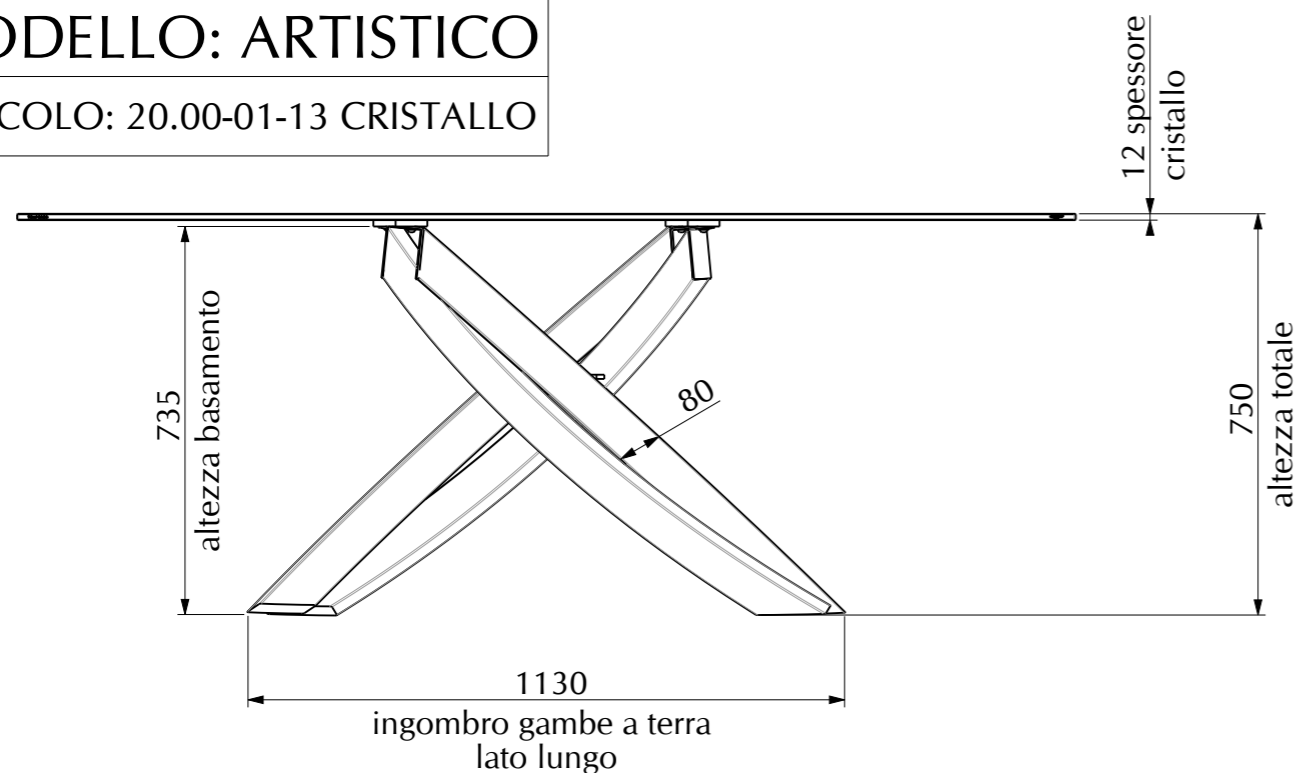

MODELLO: ARTISTICO

ARTICOLO: 20.00-01-13 CRISTALLO

codice articolo	lunghezza piano	larghezza piano
20.00	1800	1060
20.01	2000	1060
20.13	1600	900

N° DIS.: T109\_300

DATA: 22-Nov-12

DISEGNATORE: BALDONI G.

REV.: 01 (ANGELUCCI E.)