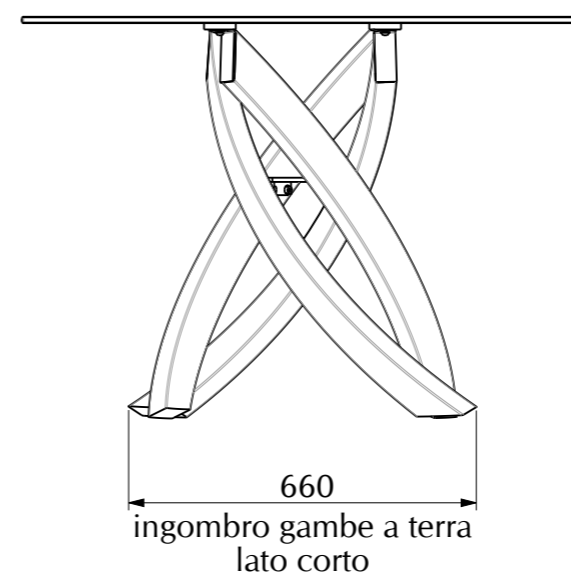

MODELLO: ARTISTICO

ARTICOLO: 20.00-01-13 CRISTALLO

codice articolo	lunghezza piano	larghezza piano
20.00	1800	1060
20.01	2000	1060
20.13	1600	900

N° DIS.: T109\_300

DATA: 22-Nov-12

DISEGNATORE: BALDONI G.

REV.: 01 (ANGELUCCI E.)