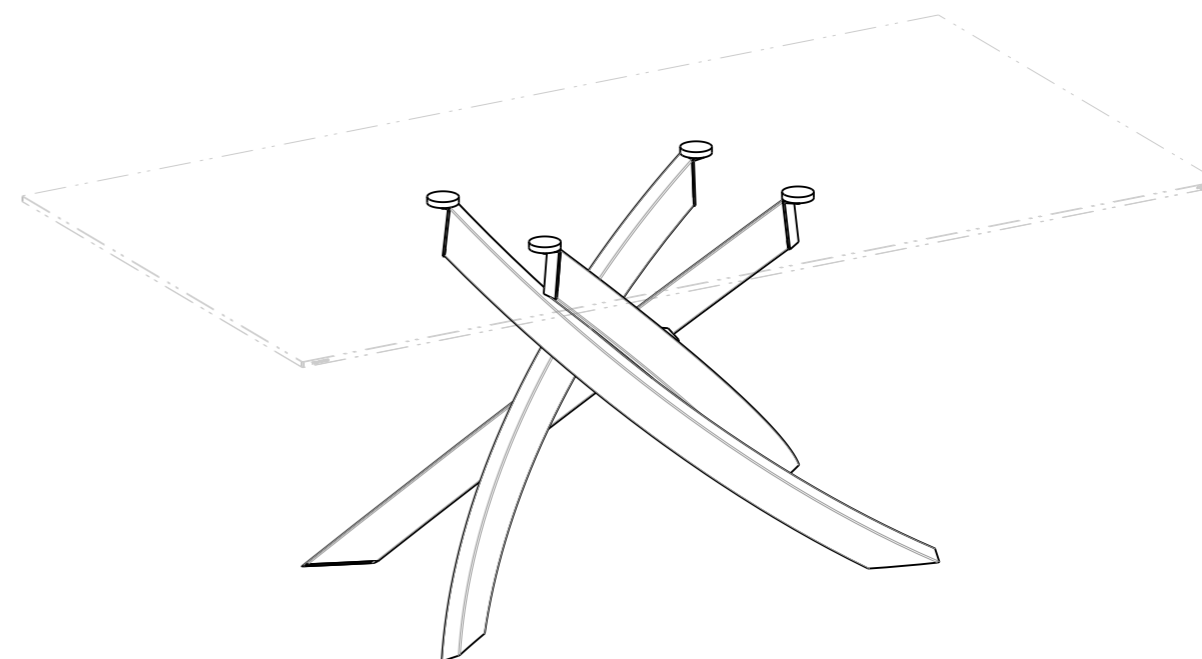

MODELLO: ARTISTICO

ARTICOLO: 20.00-01-13 CRISTALLO

codice articolo	lunghezza piano	larghezza piano
20.00	1800	1060
20.01	2000	1060
20.13	1600	900

N° DIS.: T109\_300

DATA: 22-Nov-12

DISEGNATORE: BALDONI G.

REV.: 01 (ANGELUCCI E.)