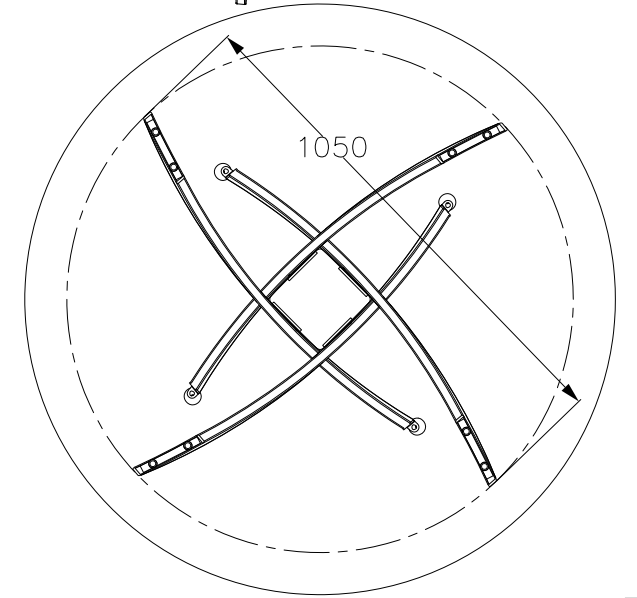

MODELLO: ARTISTICO  
ARTICOLO: 07.87 / 07.88

LA STRUTTURA UTILIZZATA E'  
SEMPRE LA STESSA

ART. 07.87  
Versione con piano in cristallo

Versione con piano in legno

ART. 07.88

N° DIS.: C278\_303

DATA: 23-Nov-16