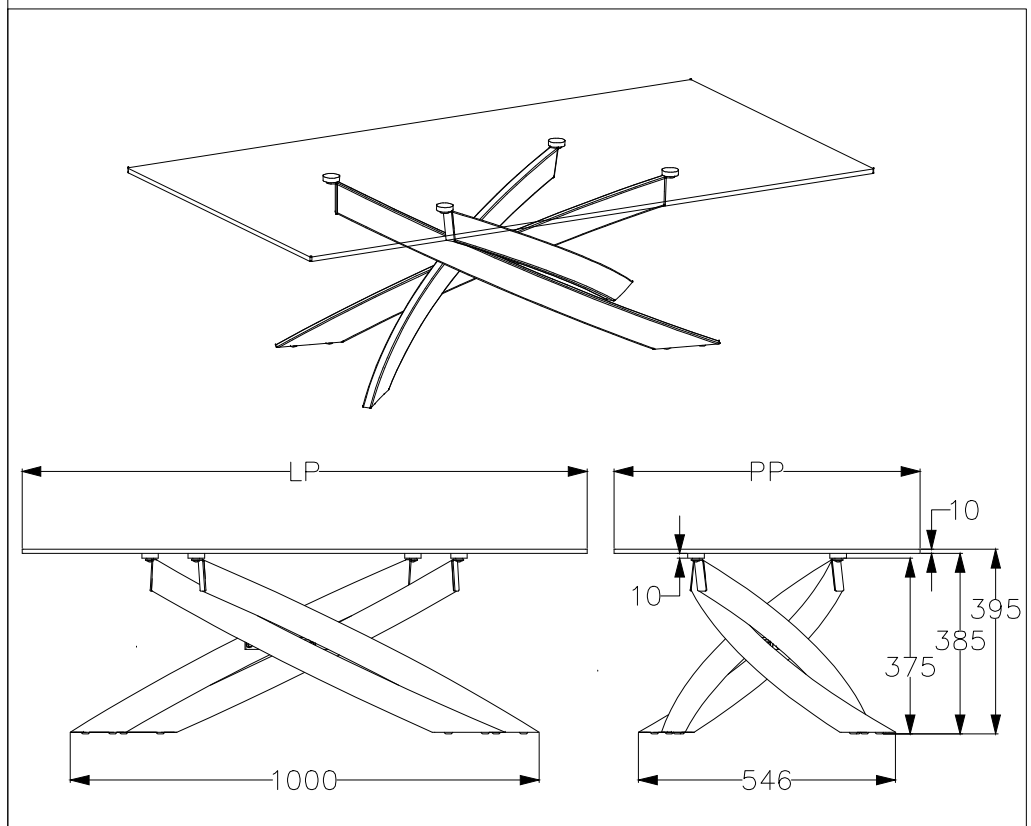

MODELLO: ARTISTICO
 ARTICOLO: 07.75 / 07.76

	07.75	07.76
L-lunghezza piano	1200	1400
PP-larghezza piano	650	750

LA STRUTTURA UTILIZZATA E'
 SEMPRE LA STESSA

le misure sono espresse in mm

Versione con piano in cristallo

Versione con piano in legno

N° DIS.: C278_301	DATA: 23-Nov-16	DISEGNATORE: CARPINETI E.	APPROVATO: Uff. TECNICO	
REV.: -	DATA: -	MODIFICA: -		
REV.: -	DATA: -	MODIFICA: -		