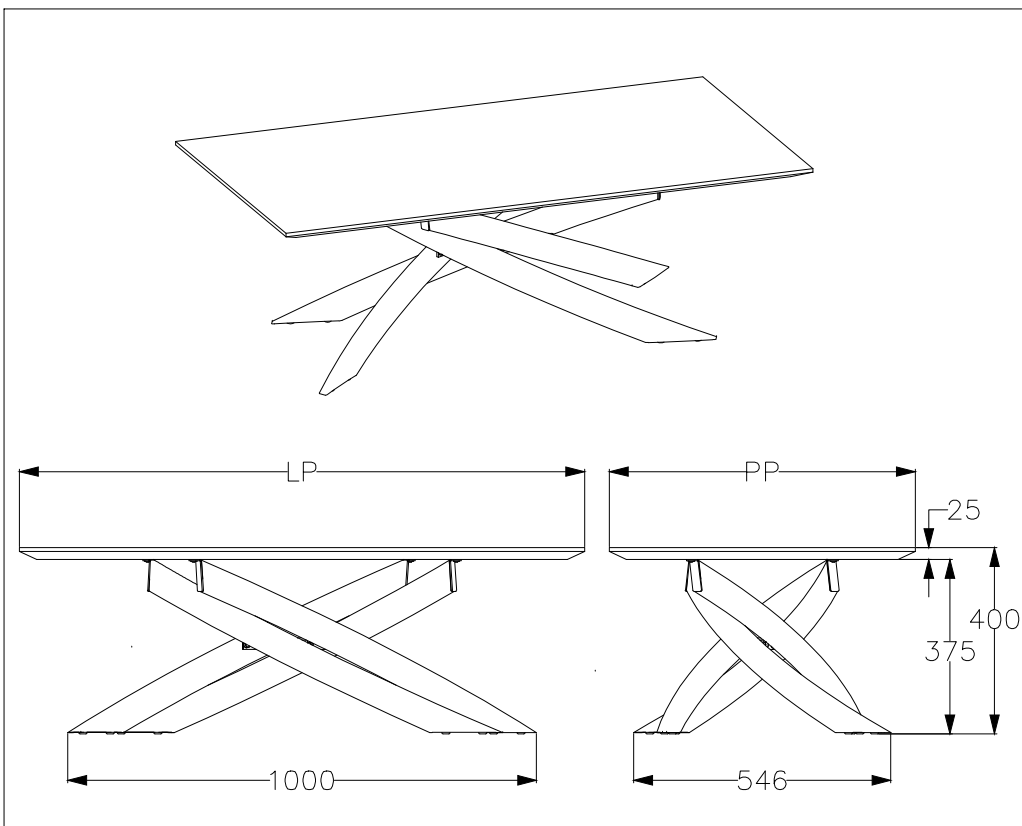

MODELLO: ARTISTICO
 ARTICOLO: 07.75 / 07.76

	07.75	07.76
L-lunghezza piano	1200	1400
PP-larghezza piano	650	750

LA STRUTTURA UTILIZZATA E'
 SEMPRE LA STESSA

le misure sono espresse in mm

Versione con piano in cristallo

Versione con piano in legno

N° DIS.: C278_301	DATA: 23-Nov-16	DISEGNATORE: CARPINETI E.	APPROVATO: Uff. TECNICO	
REV.: -	DATA: -	MODIFICA: -		
REV.: -	DATA: -	MODIFICA: -		