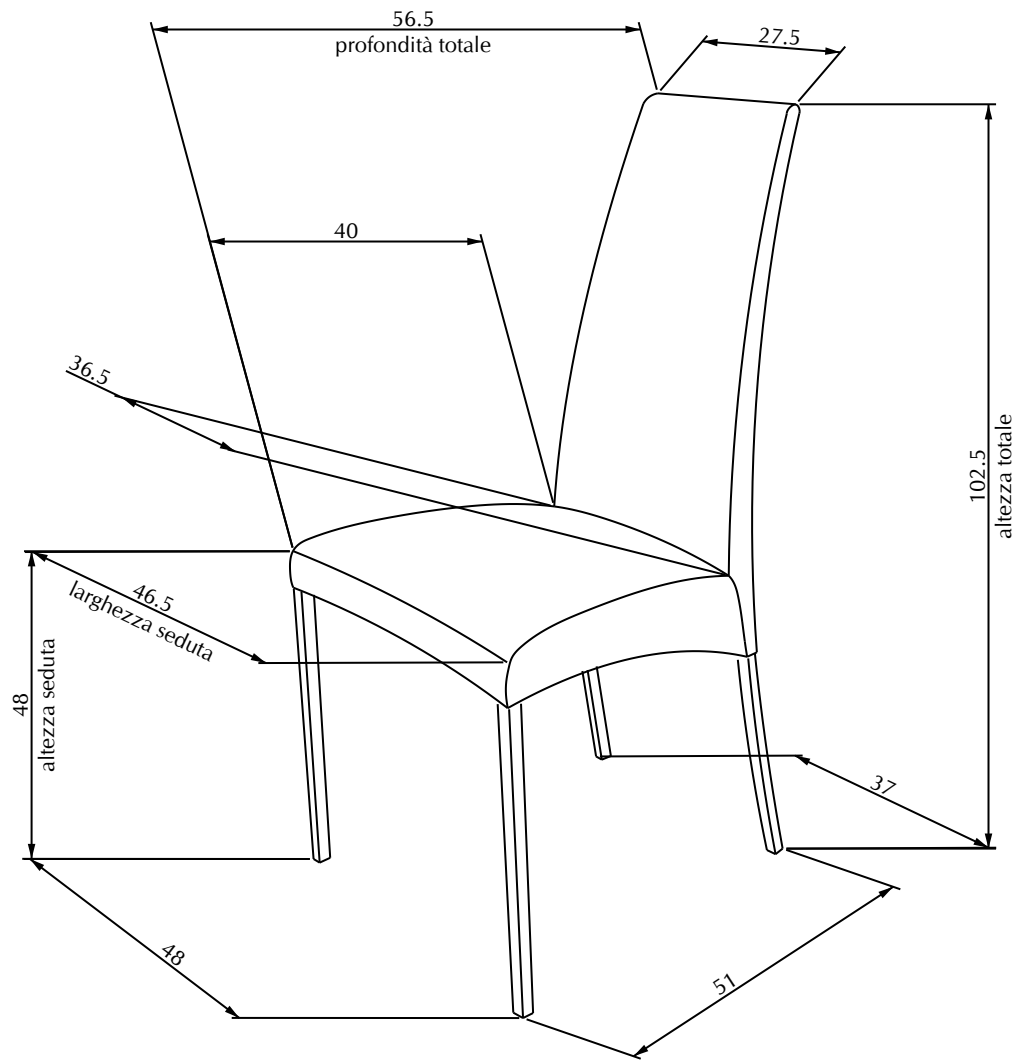

MODELLO: AIDA
ARTICOLO: 04.01

N° DIS.: S146_300	DATA: 05/06/09	DISEGNATORE: PAOLO PIRANI		APPROVATO: Uff. TECNICO	
REV.: -	DATA: -	MODIFICA: -			
REV.: -	DATA: -	MODIFICA: -			