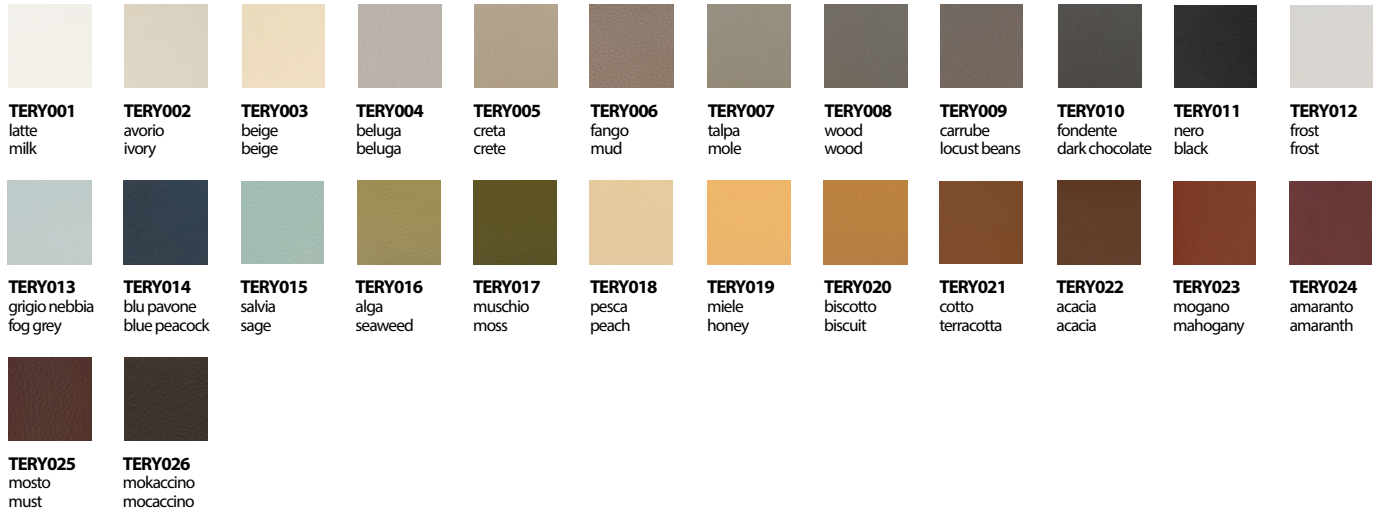

PELLI | LEATHERS | PIELES | CUIRS | КОЖА

PELLE ROYAL | ROYAL NAPPA LEATHER | PEAU ROYAL | LEDER ROYALI | PIEL ROYAL | КОЖИ ROYAL