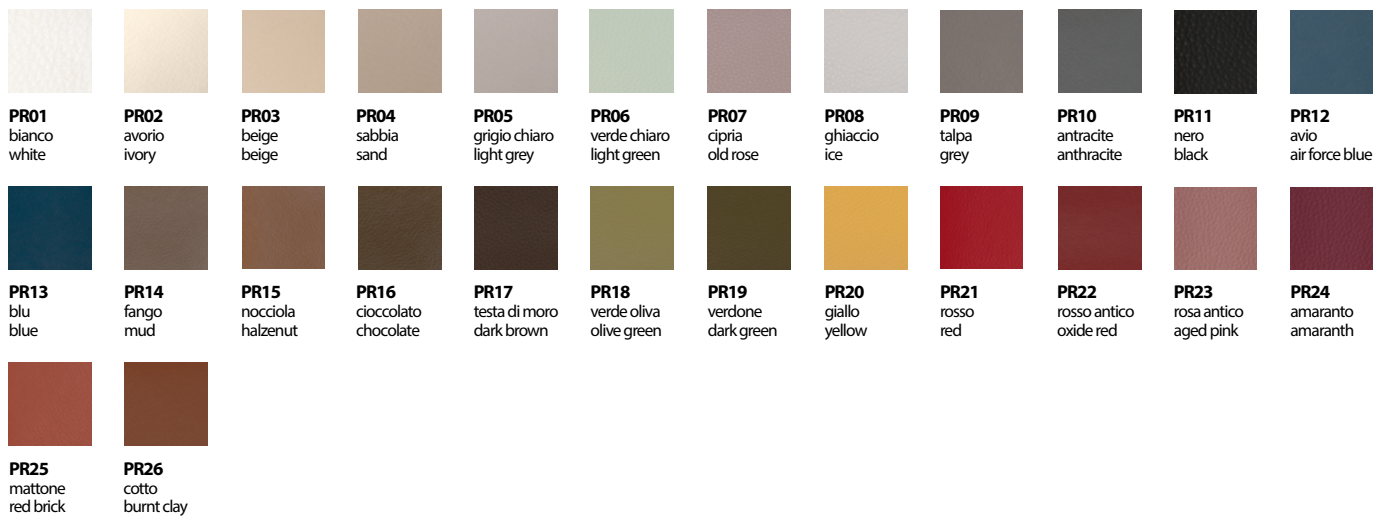

PELLE PREMIUM | PREMIUM NAPPA LEATHER | PEAU PREMIUM | LEDER PREMIUM | PIEL PREMIUM | КОЖИ ПРЕМИУМ

FINITURE BORDINO PER TESSUTI ANTARES E KODI | PIPPING FINISHES FOR ANTARES AND KODI FABRICS | FINITIONS PASSEPOIL POUR TISSUS ANTARES ET KODI | ОТДЕЛКИ КАНТА ДЛЯ ТКАНЕЙ ANTARES И KODI

TESSUTO GROS GRAIN | GROS GRAIN FABRIC | TISSU GROS GRAIN | STOFF GROS GRAIN | TEJIDO GROS GRAIN | GROS GRAIN TKAHB