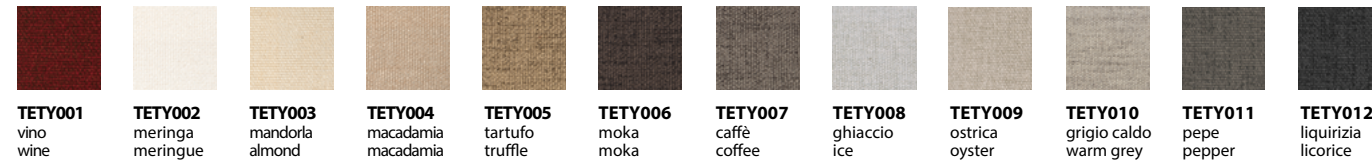

FINITURE | FINISHES | FINITIONS | ОТДЕЛКИ

MATERIALI RIVESTIMENTO | UPHOLSTERY MATERIALS | MATÉRIAUX REVÊTEMENT | МАТЕРИАЛЫ ОБИВОК

CATEGORIA A | CATEGORY A | CATÉGORIE A | КАТЕГОРИЯ А

TESSUTO TASTY | TASTY FABRIC | TISSU TASTY | STOFF TASTY | TEJIDO TASTY | TASTY TKAHb