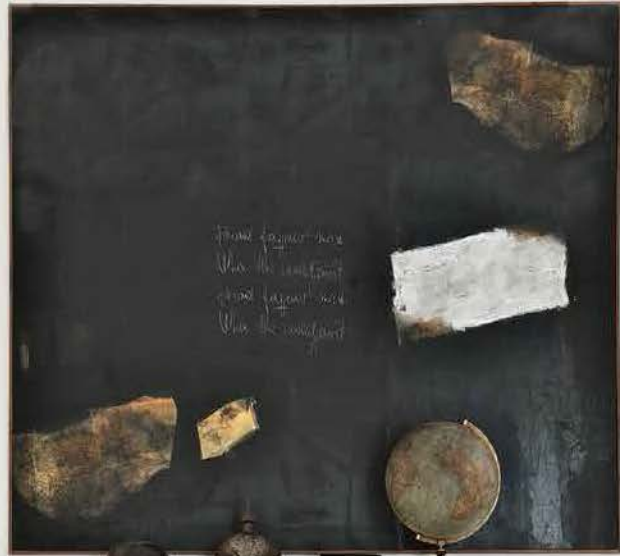

ARTISTICO TAVOLO
TAI SEDA

bontempi.it

BONTEMPI
CASA

Tavolo Podium,
dalla base in cemento
e piano in cristallo
antigraffio velvet, di
Bontempi Casa, cm
170x106x75h, €4.401

PIANO D'AZIONE