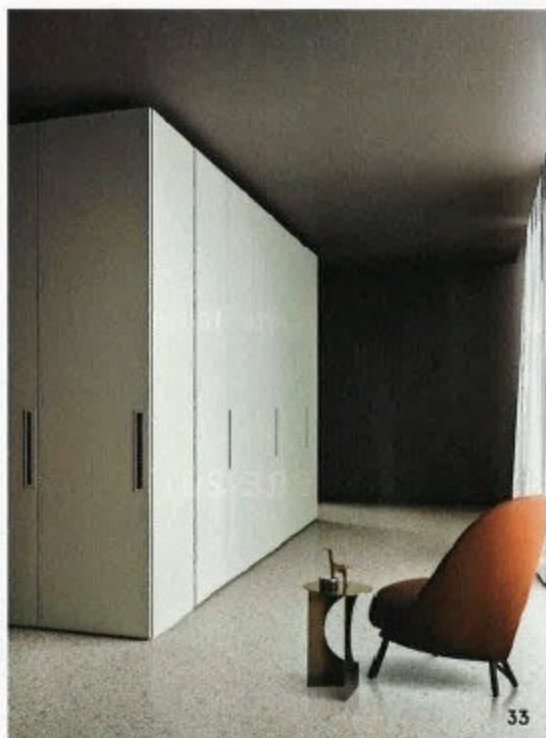

30

30 ★ CACCARO

Freedhome, innovativo sistema componibile 4.0. Declinato in 45 moduli, realizza il su misura di serie. Qui in versione laccata bianco opaco Biancaneve con cambio di profondità cm 40-60. Luci a Led regolabili da smartphone tramite App

➤ CACCARO.IT

31 ★ GIESSEGI

Uno, armadio laccato bianco opaco con maniglia in alluminio verniciato scuro. Elemento centrale Bridge dotato di cassetto e mensole coordinate. In 40 colori di serie e nelle tinte RAL, è proposto in 3 altezze e 2 profondità. Cm 471x60x262 h

➤ GIESSEGI.IT

31

32

32 ★ BONTEMPI

Enea, cassetiera laccata bianco opaco con top e frontali in cristallo lucido nella stessa tonalità di colore. Fa parte di una collezione di elementi studiati per la zona notte, tra cui madia e settimanale. Dimensioni: cm 120x53x72 h

➤ BONTEMPI.IT

33 ★ PIANCA

Icona, armadio con ante a battente e maniglie a incasso laccate Nuvola opaco. Il modulo ad angolo consente di utilizzare le armadiature per dividere gli spazi senza costruire pareti divisorie in muratura o cartongesso

➤ PIANCA.COM

33