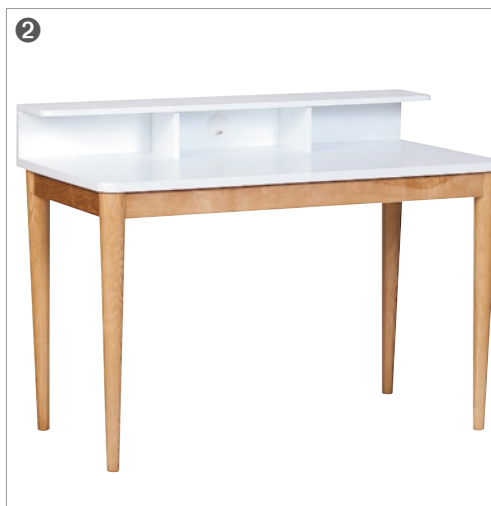

FUSION TAVOLO
PENELOPE SEDIA
COSMOPOLITAN MADIA
STREGA LAMPADA

bontempi.it

BONTEMPI[®]
CASA

UN ANGOLO IN CAMERA

UNA SCRIVANIA, UNA POLTRONA O UNA TOELETTA DA ACCOSTARE AL LETTO SONO SUFFICIENTI A RITAGLIARSI UNO **SPAZIO DEDICATO**, TUTTO PER SÉ. DA SCEGLIERE TENENDO CONTO DI ALCUNI FATTORI

Meglio scegliere una seduta ergonomica, che punti soprattutto sulla comodità.

Il letto **Dream view** ha la testiera imbottita rivestita in tessuto e i piedini in metallo. Misura L 173 x P 213 x H 99,8 cm e costa da 2.334 euro. Con il piano laccato, tondo o ovale, il tavolo/scrittoio **Jump** ha sottili gambe in metallo verniciato. Misura L 145 x P 125 x H 73 cm e costa da 1.450 euro. Tutto di **Lema** (www.lemamobili.it).

1. Lo scrittoio **Taylor** con la struttura in acciaio laccato e il piano rivestito in cuoio azzurro polvere misura L 97 x P 68 x H 75 cm e costa da 1.135,82 euro. Accanto lo sgabello **Boss** in acciaio laccato, misura L 42 x P 43 x H 44 cm e costa da 241,56 euro. Tutto **di Bontempi Casa** (www.bontempi.it). **2.** Con un design nordico, sottolineato dal piano di lavoro bianco e dalle gambe in legno chiaro, **Xira by TemaHome** (su

www.lovetheesign.com) misura L 120 x P 60 x H 90 cm e costa 428 euro. **3.** Con il piano in multistrato di betulla impiallacciato in rovere apribile a ribalta, **Portable Atelier di Driade** (www.driade.com) è in lamiera di acciaio verniciato con dettagli in rovere. Misura L 110 x P 60 x H 75 cm e costa 1.935 euro. Lo sgabello coordinato misura L 34 x H 45/63 cm e costa 598 euro.