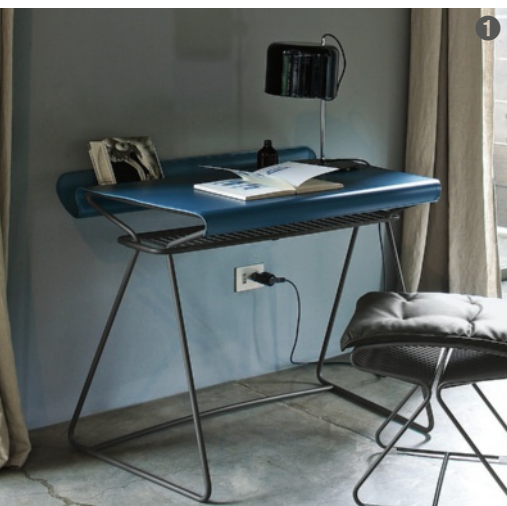

FUSION TAVOLO
PENELOPE SEDIA
COSMOPOLITAN MADIA
STREGA LAMPADA

bontempi.it

BONTEMPI[®]
CASA

UN ANGOLO IN CAMERA

UNA SCRIVANIA, UNA POLTRONA O UNA TOELETTA DA ACCOSTARE AL LETTO SONO SUFFICIENTI A RITAGLIARSI UNO **SPAZIO DEDICATO**, TUTTO PER SÉ. DA SCEGLIERE TENENDO CONTO DI ALCUNI FATTORI

Moltiplicare le potenzialità della camera da letto è un'esigenza diffusa e semplice da realizzare: basterà separare con qualche **idea decorativa** le diverse funzioni. Si può, per esempio, applicare una carta da parati sulla parete interessata, oppure **dipingervi una cornice** con un colore a contrasto o delimitare l'angolo studio/lettura/relax con un tappeto. L'importante è mantenere un mood di tranquillità e privacy, caratteristiche di una stanza così intima. E fare poi scelte mirate.

Meglio scegliere una seduta ergonomica, che punti soprattutto sulla comodità.

Il letto **Dream view** ha la testiera imbottita rivestita in tessuto e i piedini in metallo. Misura L 173 x P 213 x H 99,8 cm e costa da 2.334 euro. Con il piano laccato, tondo o ovale, il tavolo/scrittoio **Jump** ha sottili gambe in metallo verniciato. Misura L 145 x P 125 x H 73 cm e costa da 1.450 euro. Tutto di **Lema** (www.lemamobili.it).

1. Lo scrittoio **Taylor** con la struttura in acciaio laccato e il piano rivestito in cuoio azzurro polvere misura L 97 x P 68 x H 75 cm e costa da 1.135,82 euro. Accanto lo sgabello **Boss** in acciaio laccato, misura L 42 x P 43 x H 44 cm e costa da 241,56 euro. Tutto **di Bontempi Casa** (www.bontempi.it). **2.** Con un design nordico, sottolineato dal piano di lavoro bianco e dalle gambe in legno chiaro, **Xira by TemaHome** (su