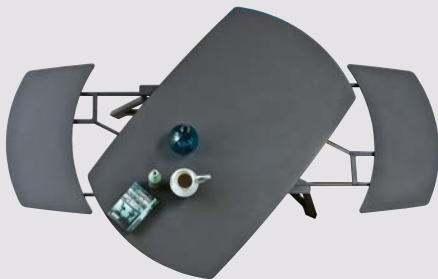

Table elliptique avec allonges et mecanisme télescopique synchronisé, et structure en acier laqué. Plateau en bois laqué, verre et verre anti-rayures.

Ausziehbares Ellipsen Tisch mit Teleskop-synchronisierte Mechanismums, Stahlgestell Platte Holz lackiert, Glas und kratzfestig Glas.

Cesa elíptica extensible con mecanismo telescópico sincronizado, con estructura en acero lacado. Sobre en madera lacada, cristal y cristal anti-arañazos.

Раскладной стол, имеющий форму эллипса, с синхронным телескопическим механизмом, со структурой из лакированной стали. Столешница из лакированного дерева, стекла и стекла, устойчивого к царапинам.

dimensioni / dimensions / dimensions abmessung / dimensiones / Размеры

ALLUNGABILE / EXTENDIBLE

cod. 20.48

cm L 170/250 x P 106 x H 75
inch L 66.9/98.4 x W 41.7 x H 29.5

PIANO legno laccato - cristallo - cristallo antigraffio
TOP lacquered wood - glass - anti-scratch glass

posti/seats

12

finiture / finishes / finitions Ausführungen / acabados / отделка

STRUTTURA / FRAME / STRUCTURE / GESTELL / ESTRUCTURA / СТРУКТУРА

acciaio / metals / acier / Stahl / acero / Сталь

M089 alluminio aluminium	M306 bianco white	M312 sabbia sand	M310 antracite anthracite